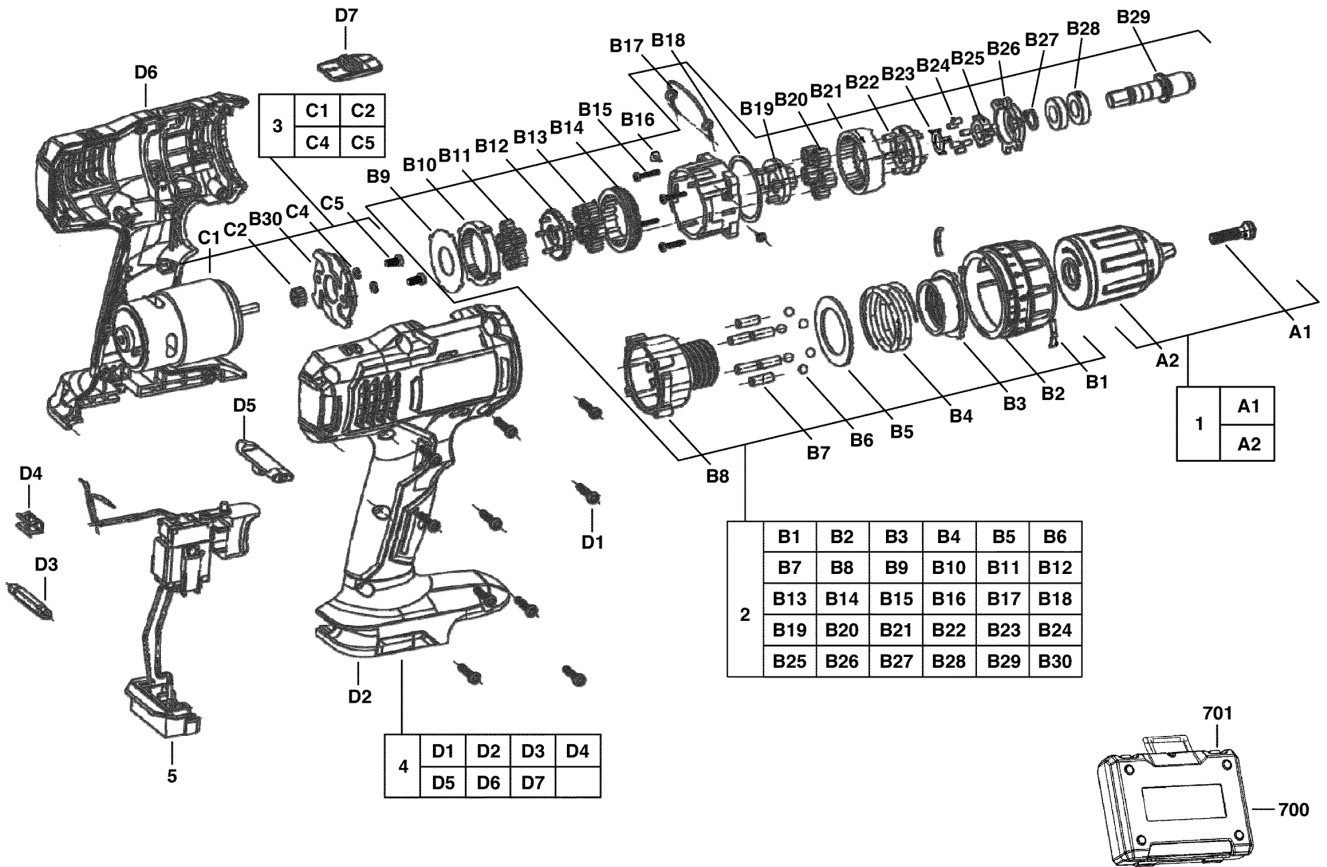

BS18G-NC AKKU-SCHRAUBER IN2

4935416780 - BS18G-NC - 4000416771

Position	Quantity	Description	Part number	EAN
0001 1	1	BOHRFUTTER	201469002	4002395827923
0002 2	1	GETRIEBEKASTEN	Item discontinued(201469003)	
0003 3	1	MOTOR	Item discontinued(201469004)	
0004 4	1	GEHAEUSE	Item discontinued(201469001)	
0005 5	1	SCHALTER M.ELEKTRO.	Item discontinued(270001489)	
0700 6	1	TRANSPORTKOFFER BS 8G	Item discontinued(300912440)	