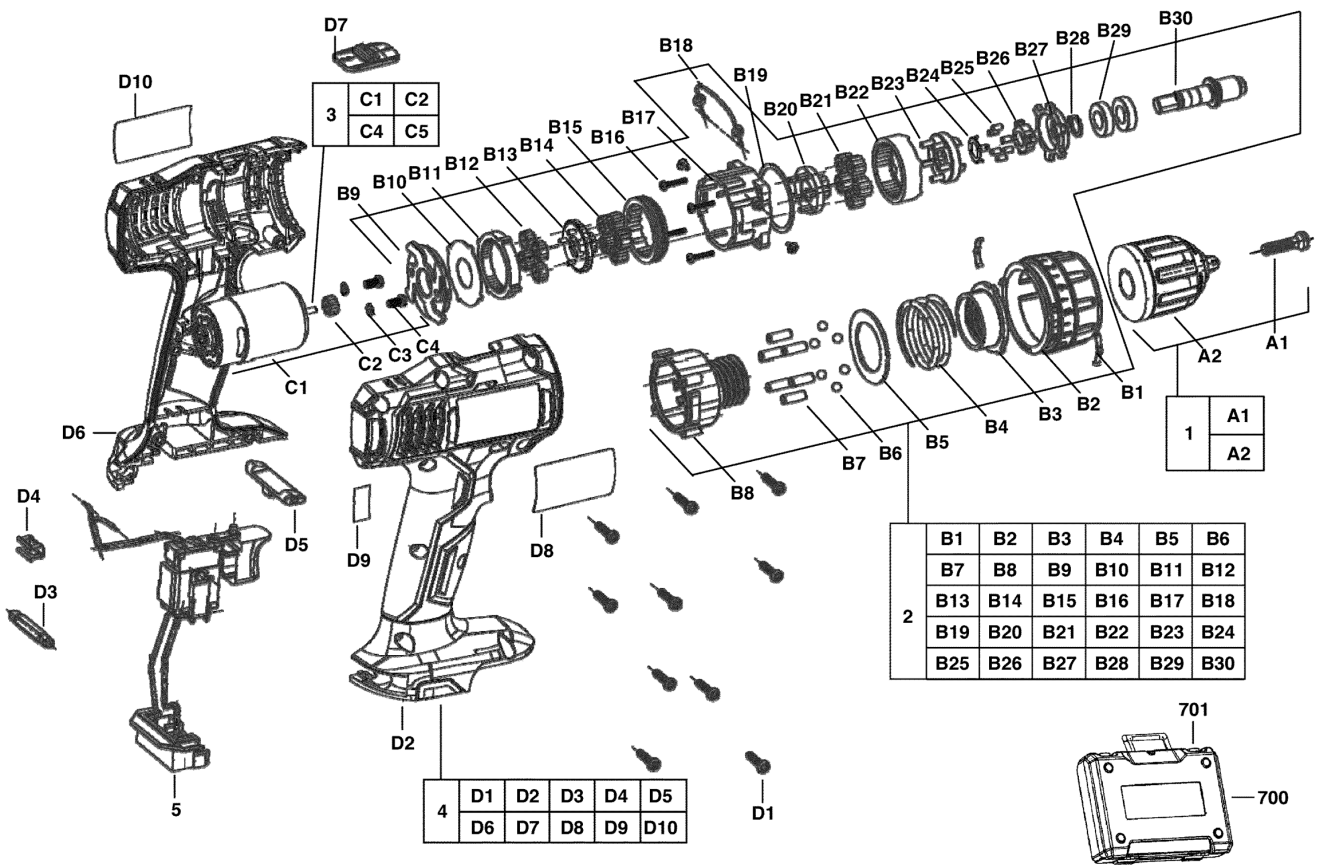

BS14G-NC AKKU-BOHRSCHRAUBER IN2

4935416790 - BS14G-NC - 4000416791

Position	Quantity	Description	Part number	EAN
0001 1	1	BOHRFUTTER	201474001	4002395829750
0002 2	1	GETRIEBE-SET	201476001	4002395830091
0003 3	1	MOTOREINHEIT	Item discontinued(201478001)	
0004 4	1	GEHAEUSE	4931431367	4002395900985
0005 5	1	SCHALTER M.ELEKTRO.	4931431618	4002395900282
0700 6	1	TRANSPORTKASTEN	Item discontinued(300912441)	
0701 7	1	SPANNBUEGEL	Item discontinued(515085001)	