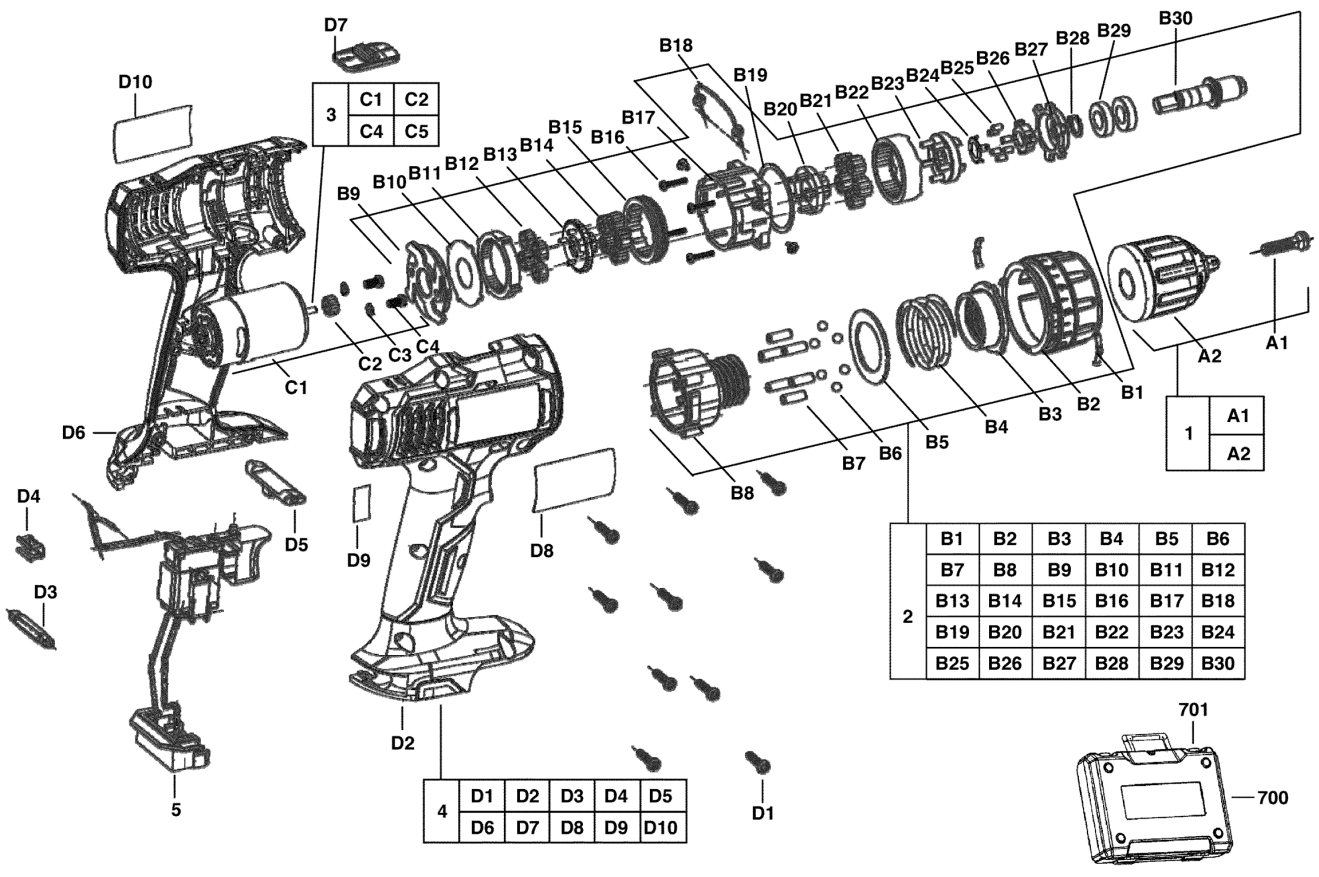

BS14GLI-142C AKKU-BOHRSCHR. IN2

4935419355 - BS14GLI-142C - 4000416791

Position	Quantity	Description	Part number	EAN
0001 1	1	BOHRFUTTER	201474001	4002395829750
0002 2	1	GETRIEBE-SET	201476001	4002395830091
0003 3	1	MOTOREINHEIT	Item discontinued(201478001)	
0004 4	1	GEHAEUSE	4931431367	4002395900985
0005 5	1	SCHALTER M.ELEKTRO.	4931431618	4002395900282
0700 6	1	TRANSPORTKASTEN	Item discontinued(300912441)	
0701 7	1	SPANNBUEGEL	Item discontinued(515085001)	