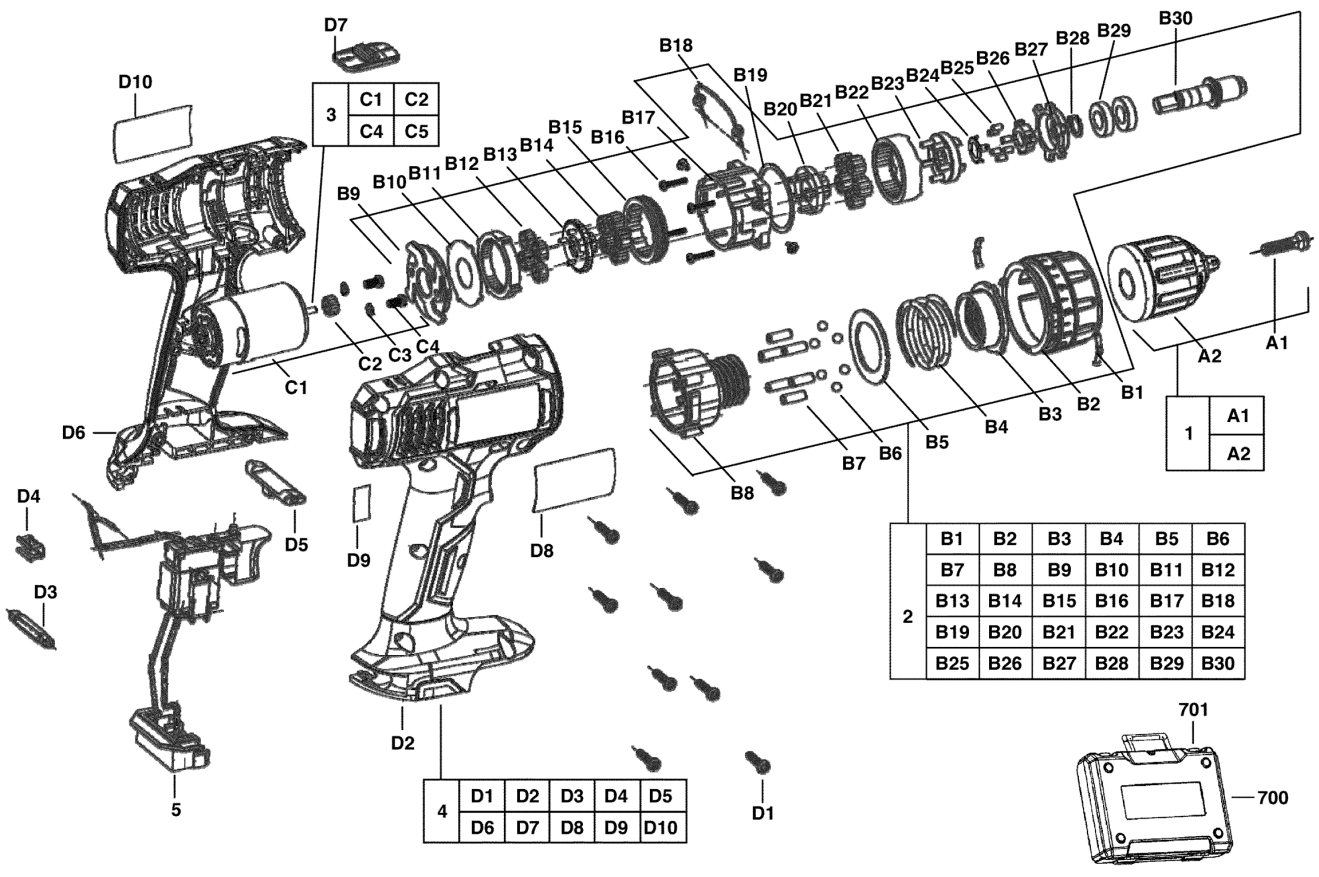

# **BS14GLI-142CF AKKUSCHRAUBER IN2**

**4935427035 - BS14GLI-142CF - 4000416791**

Position	Quantity	Description	Part number	EAN
0001 1	1	BOHRFUTTER	201474001	4002395829750
0002 2	1	GETRIEBE-SET	201476001	4002395830091
0003 3	1	MOTOREINHEIT	Item discontinued(201478001)	
0004 4	1	GEHAEUSE	4931431367	4002395900985
0005 5	1	SCHALTER M.ELEKTRO.	4931431618	4002395900282
0700 6	1	TRANSPORTKASTEN	Item discontinued(300912441)	
0701 7	1	SPANNBUEGEL	Item discontinued(515085001)	