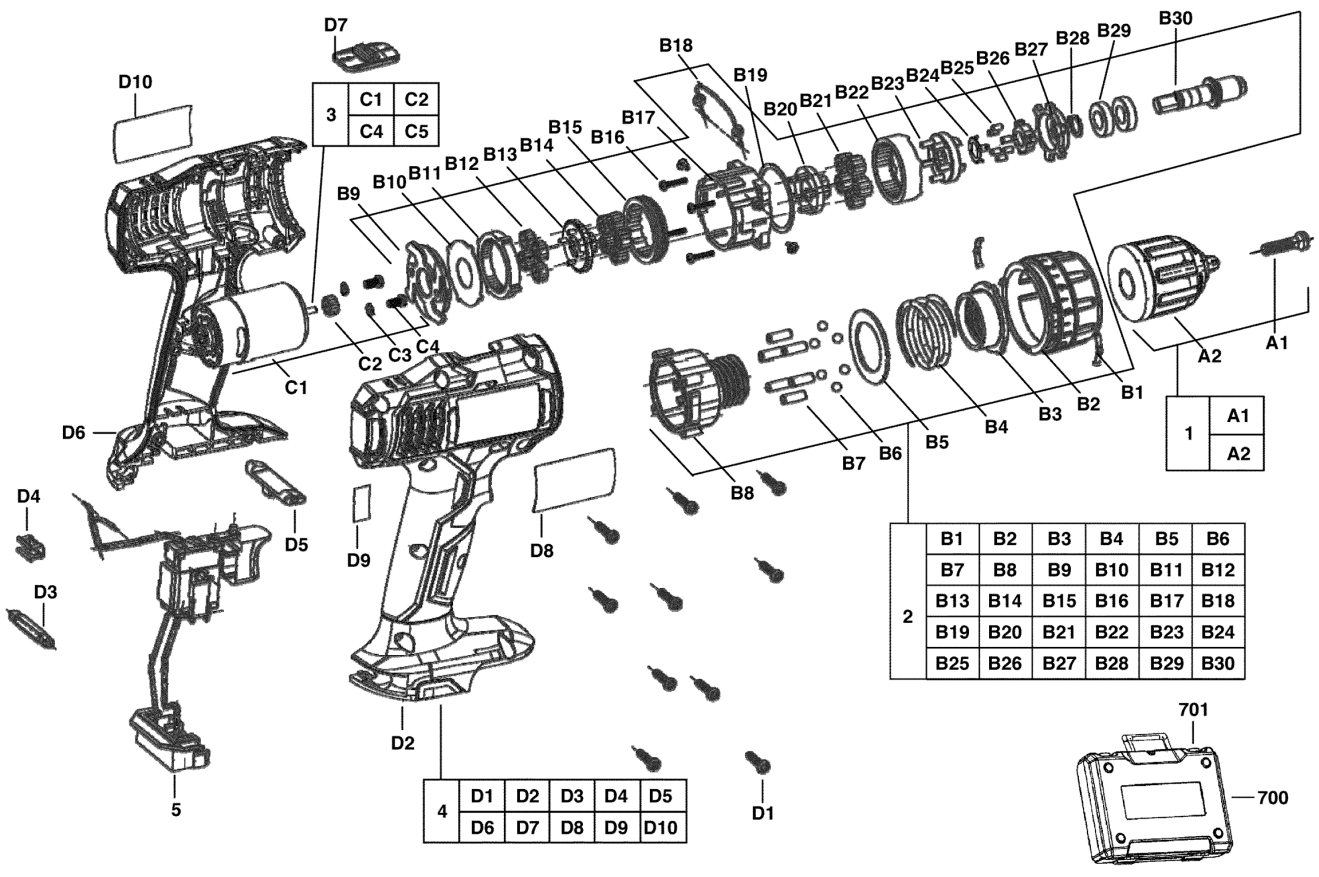

BS14GLI-143C AKKU-BOHRCHR. IN2

4935427059 - BS14GLI-143C - 4000416791

Position	Quantity	Description	Part number	EAN
0001 1	1	BOHRFUTTER	201474001	4002395829750
0002 2	1	GETRIEBE-SET	201476001	4002395830091
0003 3	1	MOTOREINHEIT	Item discontinued(201478001)	
0004 4	1	GEHAEUSE	4931431367	4002395900985
0005 5	1	SCHALTER M.ELEKTRO.	4931431618	4002395900282
0700 6	1	TRANSPORTKASTEN	Item discontinued(300912441)	
0701 7	1	SPANNBUEGEL	Item discontinued(515085001)	