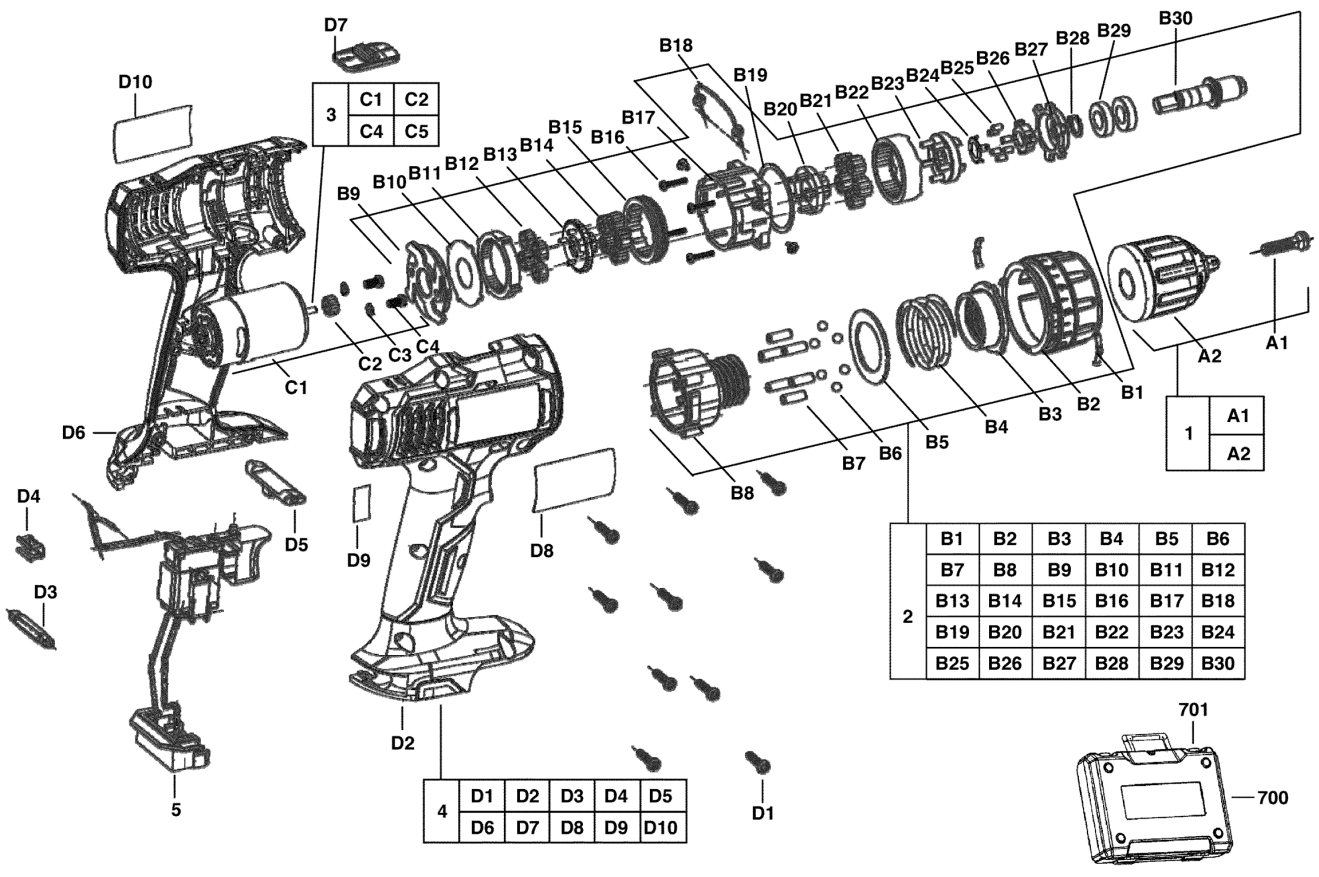

# BS14GLI-152C AKKUSCHRAUBER IN2

4935431585 - BS14GLI-152C - 4000416791

Position	Quantity	Description	Part number	EAN
0001 1	1	BOHRFUTTER	201474001	4002395829750
0002 2	1	GETRIEBE-SET	201476001	4002395830091
0003 3	1	MOTOREINHEIT	Item discontinued(201478001)	
0004 4	1	GEHAEUSE	4931431367	4002395900985
0005 5	1	SCHALTER M.ELEKTRO.	4931431618	4002395900282
0700 6	1	TRANSPORTKASTEN	Item discontinued(300912441)	
0701 7	1	SPANNBUEGEL	Item discontinued(515085001)	