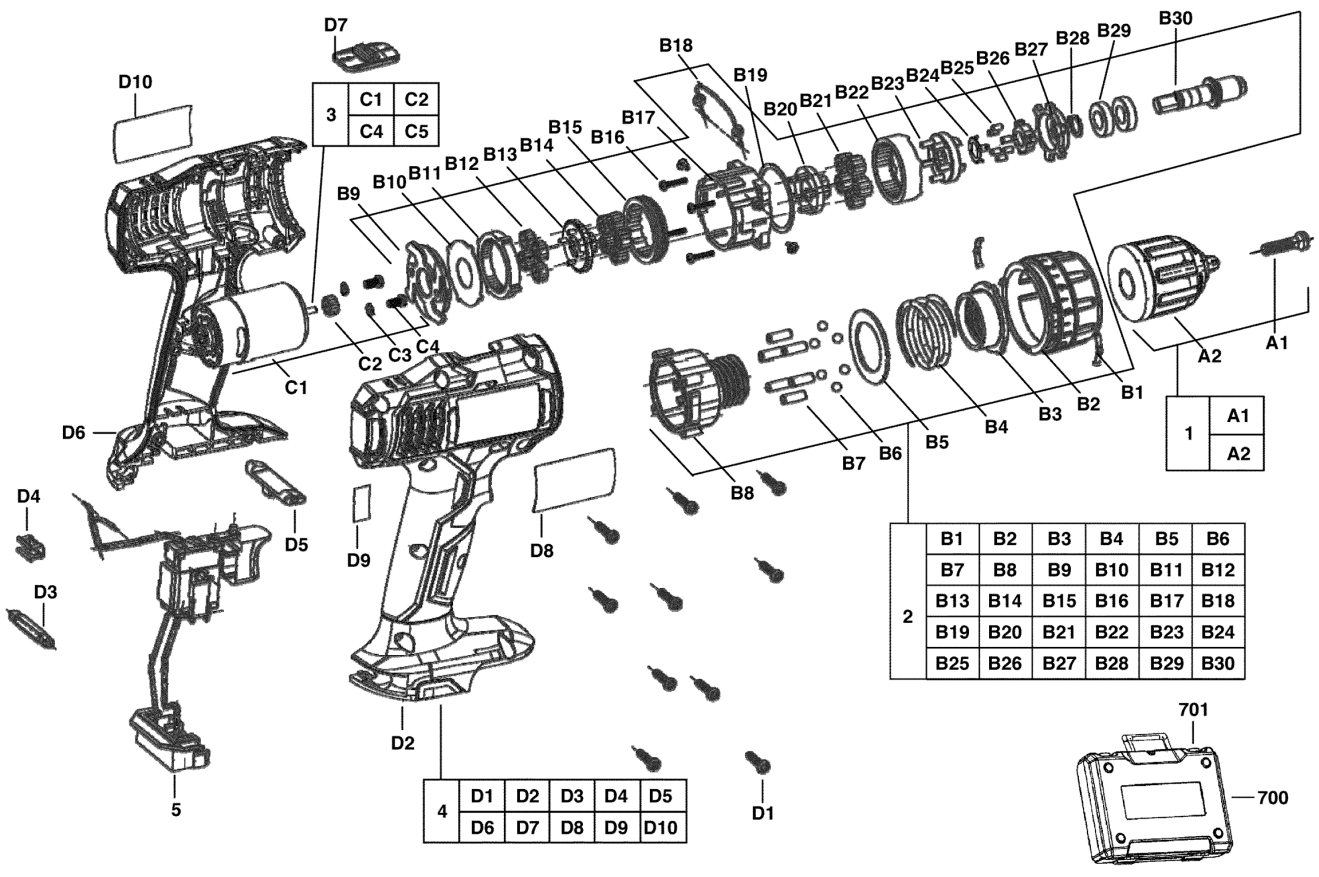

BS14GNC-143C AKKUSCHRAUBER IN2

4935427078 - BS14GNC-143C - 4000416791

Position	Quantity	Description	Part number	EAN
0001 1	1	BOHRFUTTER	201474001	4002395829750
0002 2	1	GETRIEBE-SET	201476001	4002395830091
0003 3	1	MOTOREINHEIT	Item discontinued(201478001)	
0004 4	1	GEHAEUSE	4931431367	4002395900985
0005 5	1	SCHALTER M.ELEKTRO.	4931431618	4002395900282
0700 6	1	TRANSPORTKASTEN	Item discontinued(300912441)	
0701 7	1	SPANNBUEGEL	Item discontinued(515085001)	