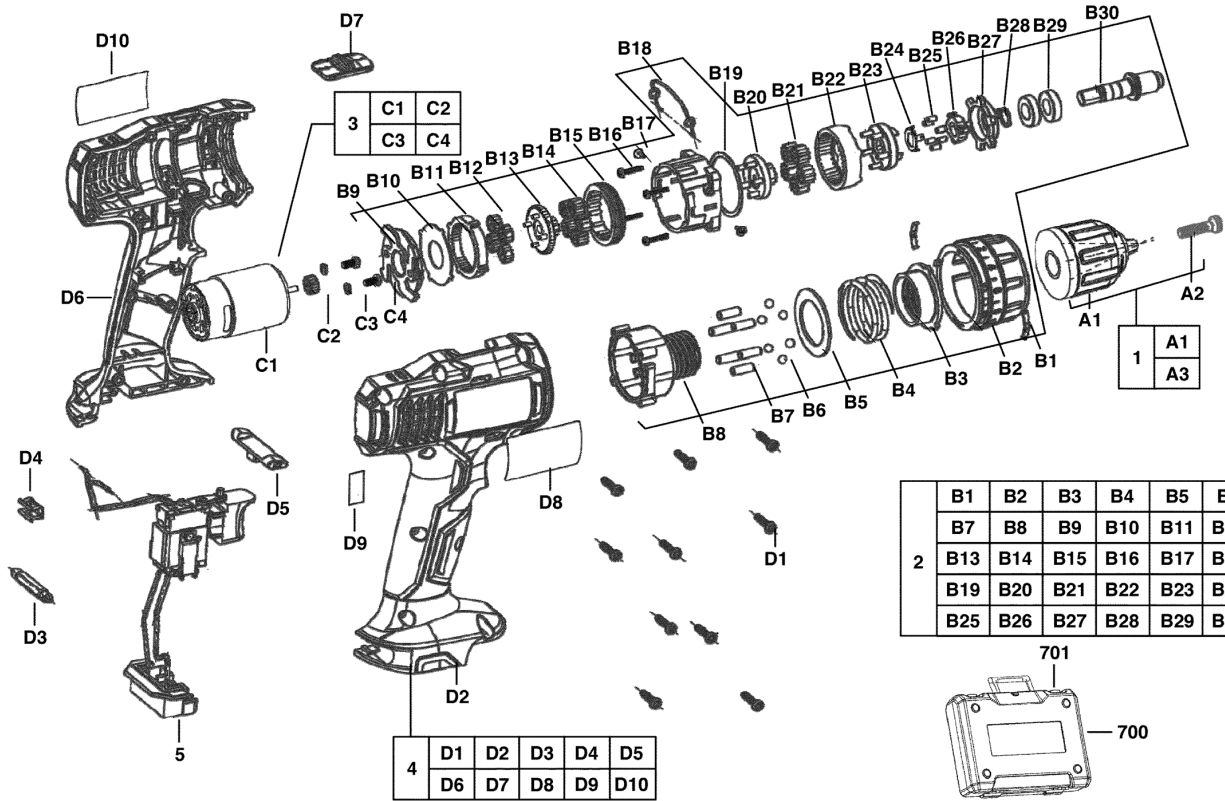

BS12G-NC AKKU-BOHRSCHRAUBER IN2

4935416800 - BS12G-NC - 4000416801

Position	Quantity	Description	Part number	EAN
0001 1	1	BOHRFUTTER	201474001	4002395829750
0002 2	1	GETRIEBE-SET	201476001	4002395830091
0003 3	1	MOTOREINHEIT	Item discontinued(201477001)	
0004 4	1	GEHAEUSE	Item discontinued(201481001)	
0005 5	1	SCHALTER M.ELEKTRO.	4931431618	4002395900282
0700 6	1	TRANSPORTKASTEN	Item discontinued(300912443)	
0701 7	1	SPANNBUEGEL	Item discontinued(515085001)	