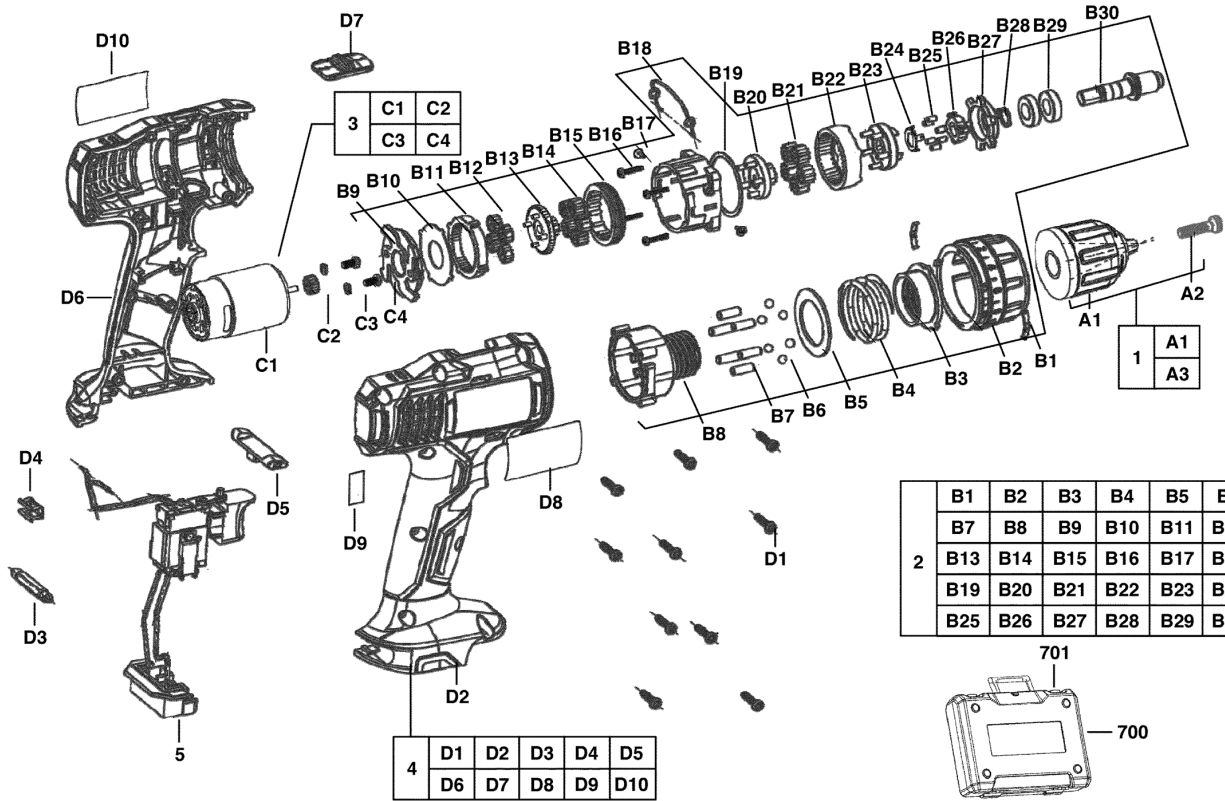

BS12GNC-142CF AKKU-BOHRCHR. IN2

4935427030 - BS12GNC-142CF - 4000416801

Position	Quantity	Description	Part number	EAN
0001 1	1	BOHRFUTTER	201474001	4002395829750
0002 2	1	GETRIEBE-SET	201476001	4002395830091
0003 3	1	MOTOREINHEIT	Item discontinued(201477001)	
0004 4	1	GEHAEUSE	Item discontinued(201481001)	
0005 5	1	SCHALTER M.ELEKTRO.	4931431618	4002395900282
0700 6	1	TRANSPORTKASTEN	Item discontinued(300912443)	
0701 7	1	SPANNBUEGEL	Item discontinued(515085001)	