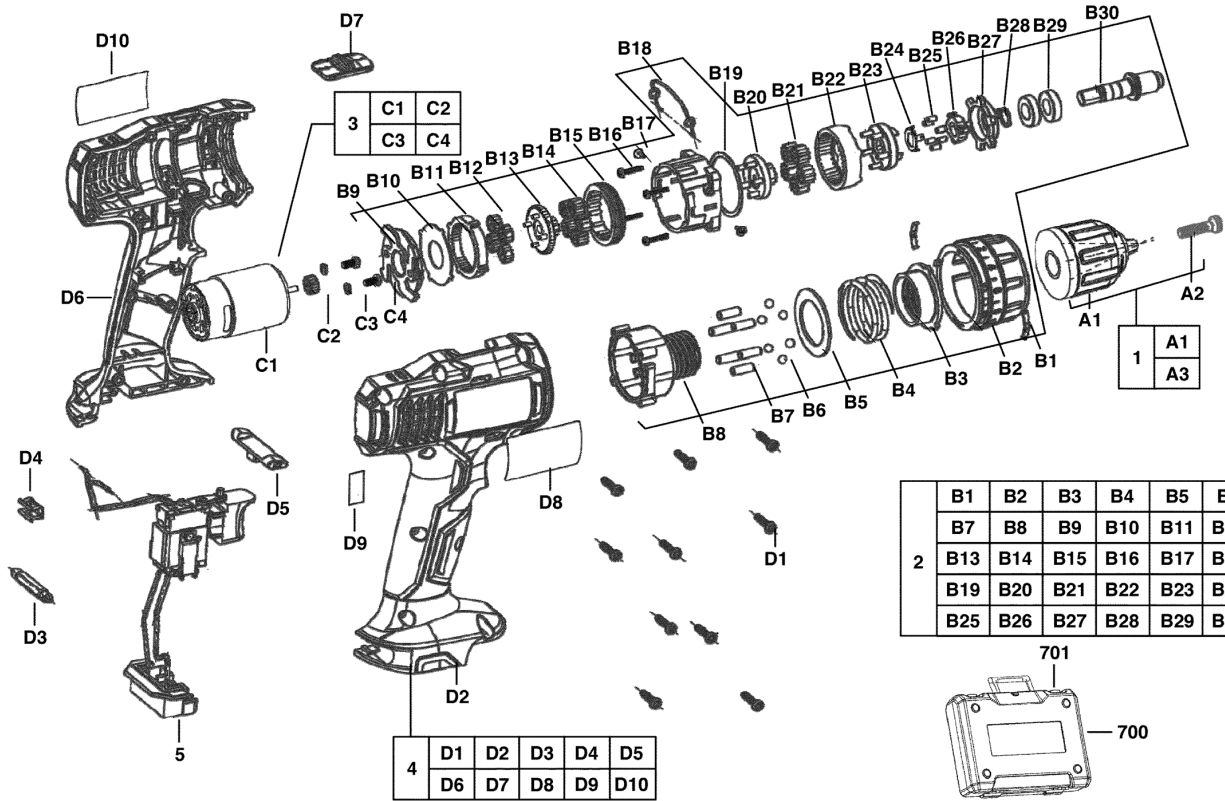

# **BS12GNC-143C AKKUSCHRAUBER IN2**

**4935419210 - BS12GNC-143C - 4000416801**

Position	Quantity	Description	Part number	EAN
0001 1	1	BOHRFUTTER	201474001	4002395829750
0002 2	1	GETRIEBE-SET	201476001	4002395830091
0003 3	1	MOTOREINHEIT	Item discontinued(201477001)	
0004 4	1	GEHAEUSE	Item discontinued(201481001)	
0005 5	1	SCHALTER M.ELEKTRO.	4931431618	4002395900282
0700 6	1	TRANSPORTKASTEN	Item discontinued(300912443)	
0701 7	1	SPANNBUEGEL	Item discontinued(515085001)	