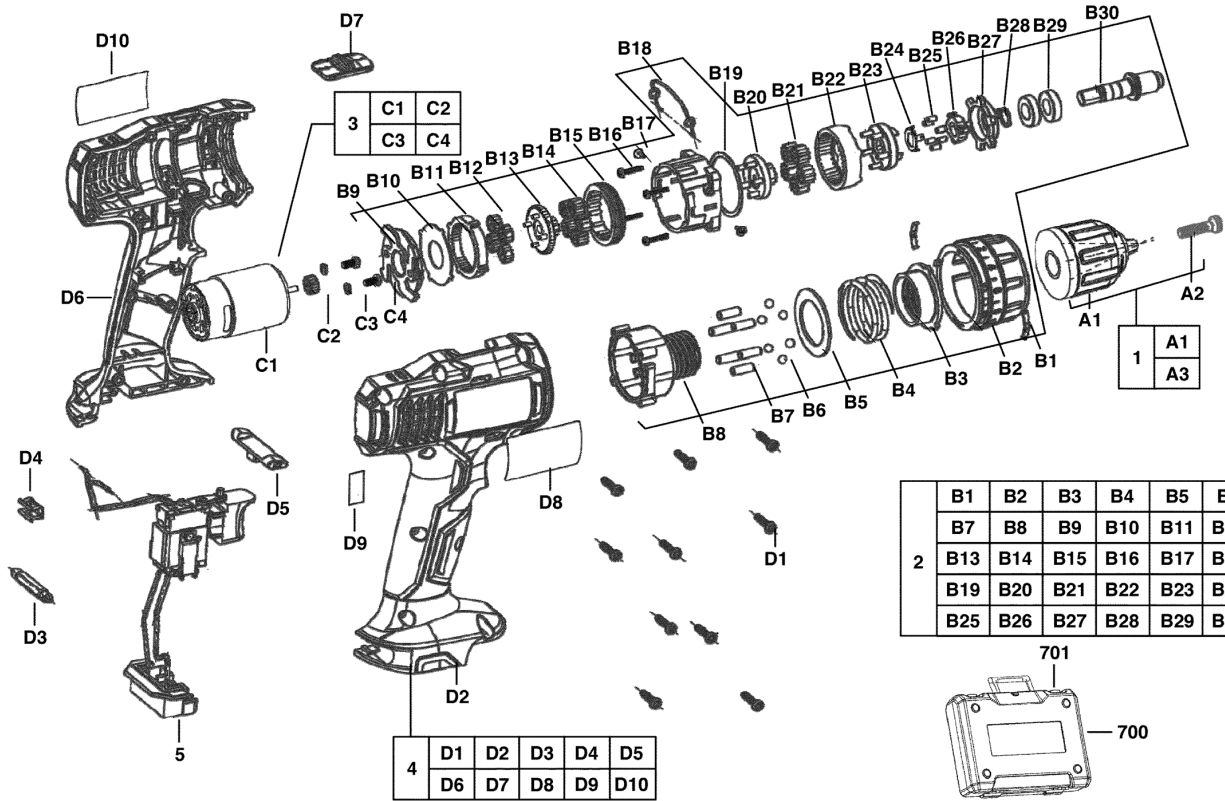

BS12GNC-202C AKKU-BOHRCHR. IN2

4935419255 - BS12GNC-202C - 4000416801

Position	Quantity	Description	Part number	EAN
0001 1	1	BOHRFUTTER	201474001	4002395829750
0002 2	1	GETRIEBE-SET	201476001	4002395830091
0003 3	1	MOTOREINHEIT	Item discontinued(201477001)	
0004 4	1	GEHAEUSE	Item discontinued(201481001)	
0005 5	1	SCHALTER M.ELEKTRO.	4931431618	4002395900282
0700 6	1	TRANSPORTKASTEN	Item discontinued(300912443)	
0701 7	1	SPANNBUEGEL	Item discontinued(515085001)	