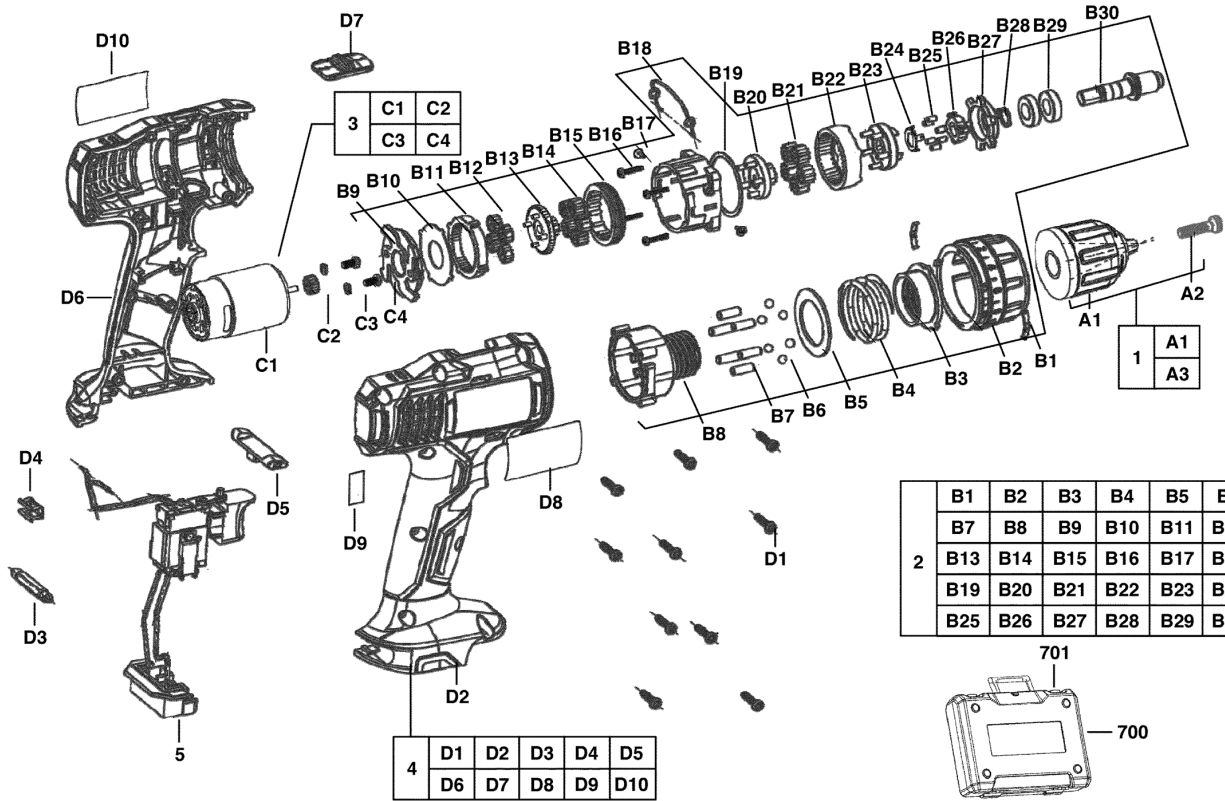

BS12GNM-302C AKKUSCHRAUBER IN2

4935416745 - BS12GNM-302C - 4000416801

3	C1	C2
	C3	C4

1	A1
	A3

2	B1	B2	B3	B4	B5	B6
	B7	B8	B9	B10	B11	B12
	B13	B14	B15	B16	B17	B18
	B19	B20	B21	B22	B23	B24
	B25	B26	B27	B28	B29	B30

4	D1	D2	D3	D4	D5
	D6	D7	D8	D9	D10

Position	Quantity	Description	Part number	EAN
0001 1	1	BOHRFUTTER	201474001	4002395829750
0002 2	1	GETRIEBE-SET	201476001	4002395830091
0003 3	1	MOTOREINHEIT	Item discontinued(201477001)	
0004 4	1	GEHAEUSE	Item discontinued(201481001)	
0005 5	1	SCHALTER M.ELEKTRO.	4931431618	4002395900282
0700 6	1	TRANSPORTKASTEN	Item discontinued(300912443)	
0701 7	1	SPANNBUEGEL	Item discontinued(515085001)	