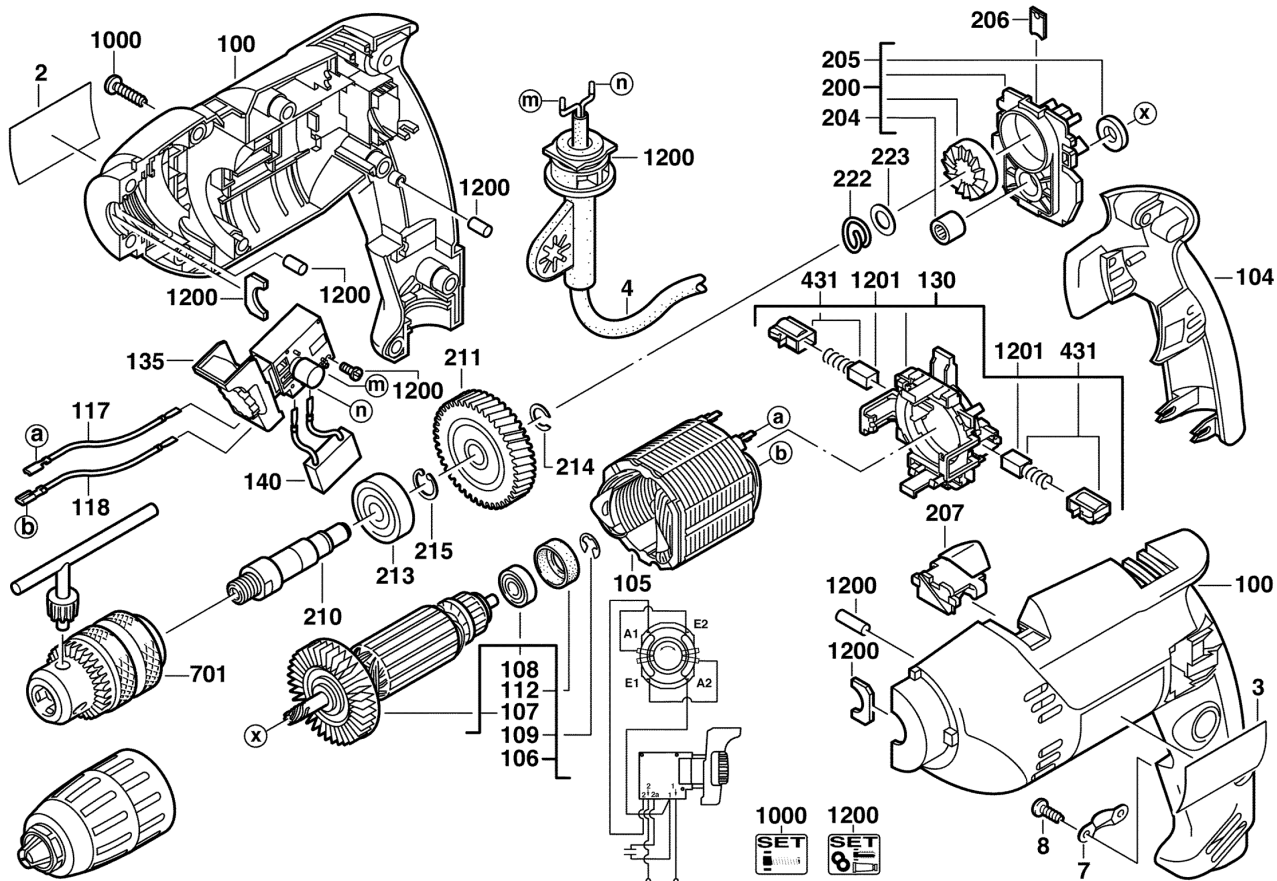

# SB2-630Z/220-240V SA

4935417470 - SB2-630 - 4000417471

Position	Quantity	Description	Part number	EAN
0002 1	1	LEISTUNGSSCHILD	Item discontinued(4931417473)	
0003 2	1	FIRMENSCHILD	4931412064	4002395906529
0004 3	1	ANSCHLUSSLEITUNG	Item discontinued(4931417028)	
0007 4	1	KABELSCHELLE	4931256500	4002395586547
0008 5	2	SCHRAUBE	4931624538	4002395760039
0100 6	1	GEHAEUSE	Item discontinued(4931415641)	
0104 7	1	GEHAEUSEDECKEL	4931380436	4002395689484
0105 8	1	FELD 220-240V NF=4931 426175	4931442718	4002395883219
0106 9	1	ANKER 230-240V 32X40ROHRCHENA. NF 426204	4931442649	4002395885114
0107 10	1	VENTILATOR	4931330633	4002395612321
0108 11	1	KUGELLAGER	4931902888	4002395706372
0109 12	1	SCHEIBE	4931621834	4002395696185
0112 13	1	GUMMIBUCHSE	4931306351	4002395592777
0117 14	2	LEITUNG	4931253700	4002395586172
0130 15	1	RING	4931408147	4002395841998
0135 16	1	SCHALTER	Item discontinued(4931357024)	
0140 17	1	KONDENSATOR	4931311062	4002395594818
0200 18	1	LAGERSCHILD	4931330999	4002395612949
0204 19	1	NADELLAGER	4931219424	4002395583874
0205 20	1	FILZRING	4931357000	4002395648450
0206 21	1	STELLBLECH	4931364552	4002395664344
0207 22	1	SCHALTSCHIEBER	4931380435	4002395689477
0210 23	1	BOHRSPINDEL	4931409830	4002395841844
0211 24	1	ZAHNRAD	4931372316	4002395675517
0213 25	1	D 625 KULA 6001-2Z LDS18	4931804500	4002395705894
0214 26	1	SPRENGRING	4931621898	4002395696277
0215 27	1	RING	4931605142	4002395693627
0222 28	1	DRUCKFEDER	4931276905	4002395589265
0223 29	1	SCHEIBE	4931886465	4002395706266
0431 30	1	KOHLEBUERSTEN-SET	4931392563	4002395740369
1000 31	1	SCHRAUBENSET	4931320180	4002395602346
1200 32	1	WARTUNGSSET	Item discontinued(4931364270)	
1201 33	1	KOHLEBUERSTEN-SET	4931392602	4002395740567
0701 34	1	ZAHNKR. BOHRFUTTER Ch1-10 1/2x20 P1M	4932269401	4002395302932