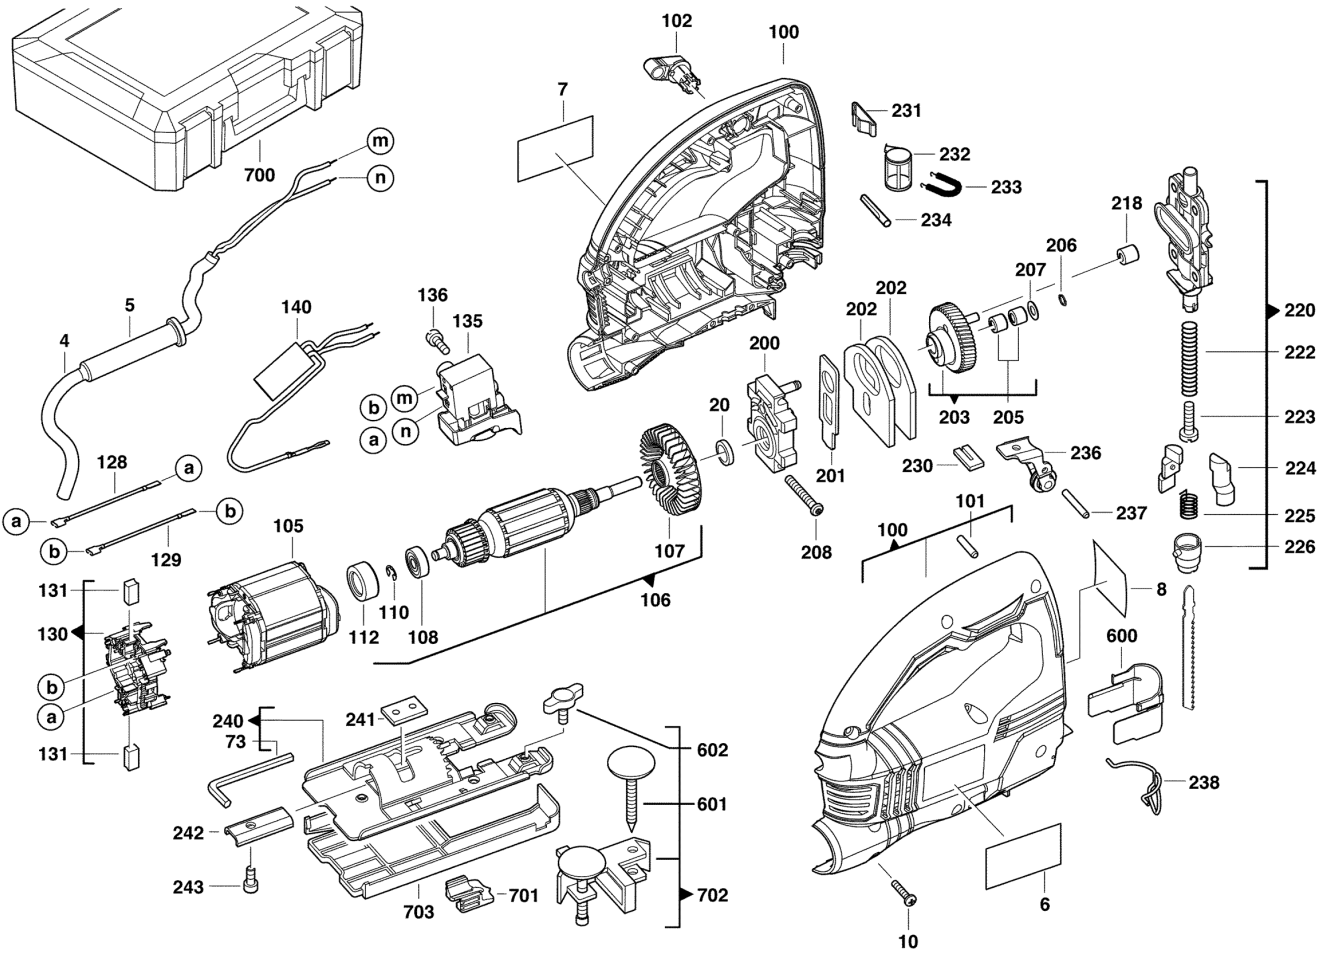

Position	Quantity	Description	Part number	EAN
0004 1	1	ANSCHLUSSLEITUNG	Item discontinued(4931623817)	
0005 2	1	KABELSCHUTZSCHLAUCH	4931206687	4002395583379
0006 3	1	LEISTUNGSSCHILD	Item discontinued(4931417787)	
0007 4	1	FIRMENSCHILD	4931412064	4002395906529
0008 5	1	AUFKLEBER	Item discontinued(4931417219)	
0010 6	9	SCHRAUBE	4931618253	4002395694945
0020 7	1	FILZRING	4931357000	4002395648450
0073 8	1	SCHLUESSEL	4931606738	4002395693740
0100 9	1	GEHAEUSE	Item discontinued(4931381752)	
0101 10	1	NIEDERHALTER	4931409768	4002395847617
0102 11	1	SCHALTGRIFF	4931378812	4002395684762
0105 12	1	FELD F. ELEKTROMOTOR	Item discontinued(4931368335)	
0106 13	1	ANKER 220-240V R32X40ROEHRCHENA NF426207	Item discontinued(4931357889)	
0107 14	1	VENTILATOR	4931408165	4002395834112
0108 15	1	KUGELLAGER	4931902888	4002395706372
0110 16	1	SCHEIBE	4931621834	4002395696185
0112 17	1	GUMMIBUCHSE	4931306351	4002395592777
0128 18	1	LEITUNG	Item discontinued(4931623729)	
0129 19	1	LEITUNG	4931253752	4002395586288
0130 20	1	BUERSTENMODUL	Item discontinued(4931381019)	
0131 21	1	KOHLEBUERSTEN-SET	4931392597	4002395740529
0135 22	1	STEUERSCHALTER KOMP	4931381104	4002395710775
0136 23	2	SCHRAUBE	4931621772	4002395695973
0140 24	1	KONDENSATOR	Item discontinued(4931271718)	
0200 25	1	LAGERBRUECKE	4931330884	4002395612710
0201 26	1	SCHWINGE	Item discontinued(4931330048)	
0202 27	2	AUSGLEICHGEWICHT	4931330483	4002395612055
0203 28	1	ZAHNRAD	4931381025	4002395719600
0205 29	2	NADELLAGER	4931219422	4002395583867
0206 30	1	SICHERUNGSRING	4931605092	4002395693580
0207 31	1	SCHEIBE	4931621830	4002395696154
0208 32	2	SCHRAUBE	Item discontinued(4931622522)	
0218 33	1	NADELHUELSE	4931361376	4002395657766
0220 34	1	STOESSEL	Item discontinued(4931357147)	
0222 35	1	FEDER	Item discontinued(4931330321)	
0223 36	1	SCHRAUBE	4931623102	4002395700394
0224 37	2	ZENTRIERBACKE	4931330303	4002395611669
0225 38	1	DREHFEDER	Item discontinued(4931330301)	
0226 39	1	SPANNHUELSE	Item discontinued(4931330318)	
0230 40	1	FILZDICHTUNG	Item discontinued(4931330136)	
0231 41	1	BLATTFEDER	4931330474	4002395612024
0232 42	1	HUELSE	Item discontinued(4931412916)	
0233 43	1	FEDER	4931330437	4002395611935
0234 44	1	SCHALTBOLZEN	4931381103	4002395709397
0236 45	1	STUETZROLLENHALTER VOLLST	4931468106	4058546268923
0237 46	1	ZYLINDERSTIFT	4931621888	4002395696246
0238 47	1	DRAHTBUEGEL	Item discontinued(4931357903)	
0240 48	1	BODENPLATTE	4931442818	4002395885046
0241 49	1	MUTTER	Item discontinued(4931330130)	
0242 50	1	DRUCKSTUECK	4931300395	4002395591022