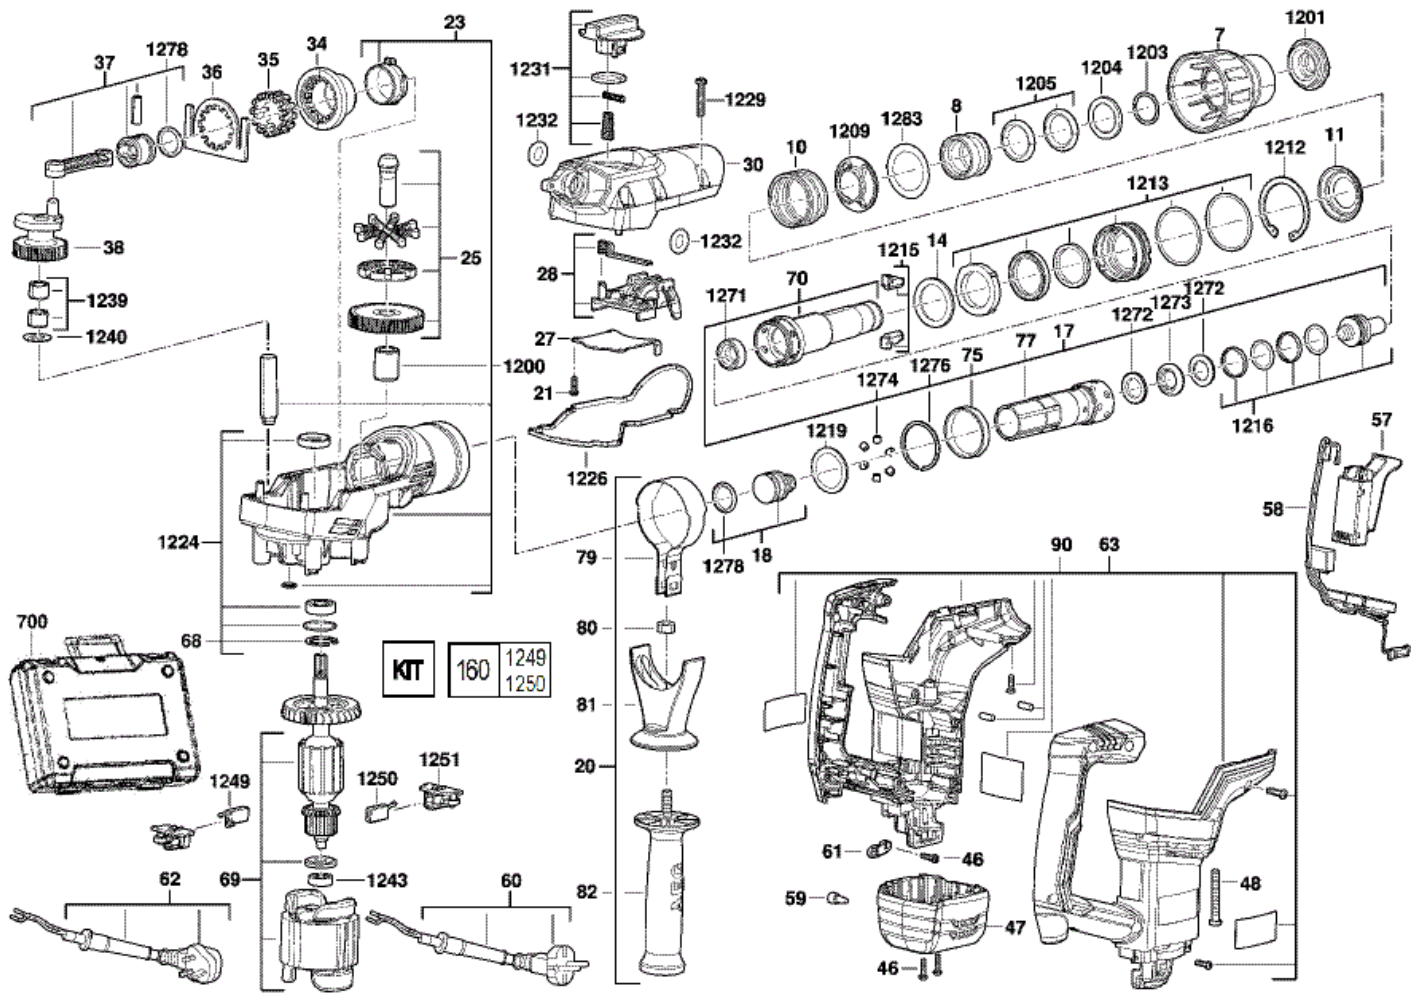

Position	Quantity	Description	Part number	EAN
0007 1	1	VERRIEGEL.-HUELSE	4931435355	4002395889150
0008 2	1	VERRIEGEL.-HUELSE	Item discontinued(4931435356)	
0010 3	1	FEDER	4931435140	4002395859245
0011 4	1	PLATTE	633152001	4002395857708
0014 5	1	O-RING	4931435143	4002395859276
0017 6	1	SPINDELHUELSE	4931435146	4002395859900
0018 7	1	DOEPFER	4931435147	4002395859917
0020 8	1	ZUSATZHANDGRIFF	4931435357	4002395889174
0021 9	1	SCHRAUBE	4931435150	4002395859948
0023 10	1	GETRIEBESATZ	4931435358	4002395876501
0025 11	1	GETRIEBERAD	4931435154	4002395859986
0027 12	1	PLATTE	4931435156	4002395860708
0028 13	1	GABEL	4931440524	4002395890835
0030 14	1	GETRIEBEKASTEN	4931435359	4002395889181
0034 15	1	KEGELRAD	4931435163	4002395860777
0035 16	1	HUELSE	4931435164	4002395860784
0036 17	1	VERRIEGEL.-PLATTE	4931435165	4002395860791
0037 18	1	Pleuelstange	4931435166	4002395860609
0038 19	1	Kurbelrad	4931435167	4002395860616
0046 20	1	SCHRAUBE	660024018	4002395823741
0047 21	1	MOTORABDECKUNG	Item discontinued(4931435361)	
0048 22	1	SCHRAUBE	Item discontinued(4931435362)	
0057 23	1	SCHALTER	4931435184	4002395857982
0058 24	1	ELECTRONIK-BAUSTEIN	4931435364	4002395889839
0059 25	1	VERBINDUNGSSTUECK	790009001	4002395772445
0060 26	1	ANSCHLUSSLEITUNG	4931435187	4002395858606
0061 27	1	KABELKLEMME	4931435190	4002395858637
0062 28	1	KABELKLEMME	4931435190	4002395858637
0063 29	1	MOTERGEHAEUSE	Item discontinued(4931435365)	
0068 30	1	SICHERUNGSRING	4931435192	4002395858651
0069 31	1	ANKER F.ELEKTROMOTOR	4931435366	4002395889853
0070 32	1	MITNEHMER	4931435195	4002395858682
0075 33	1	RING	4931435200	4002395859337
0077 34	1	SPINDELHUELSE	4931435202	4002395859351
0079 35	1	KLEMME	4931435204	4002395859375
0080 36	1	MUTTER	4931435205	4002395859382
0081 37	1	HALTER	4931435367	4002395889860
0082 38	1	HANDGRIFF KOMPL.	Item discontinued(4931435368)	
0090 39	1	LEISTUNGSSCHILD	4931435369	4002395889884
0160 40	1	KOHLEBUERSTE	4931435179	4002395857937
0160 41	1	KOHLEBUERSTEN-SET	4931511237	4058546650933
0700 42	1	TRANSPORTKOFFER	4931435370	4002395889891
1200 43	1	WARTUNGSSET	4931446717	4002395879045
1201 44	1	GUMMIKAPPE	4931435353	4002395889136
1203 45	1	HALTERING	4931435134	4002395858583
1204 46	1	DRUCKSCHEIBE	4931435135	4002395858590
1205 47	1	O-RING	4931435354	4002395889143
1209 48	1	HALTEPLATTE	4931466761	4058546279783
1212 49	1	SICHERUNGSRING	4931435141	4002395859252
1213 50	1	LAGERSCHILD	4931435142	4002395859269