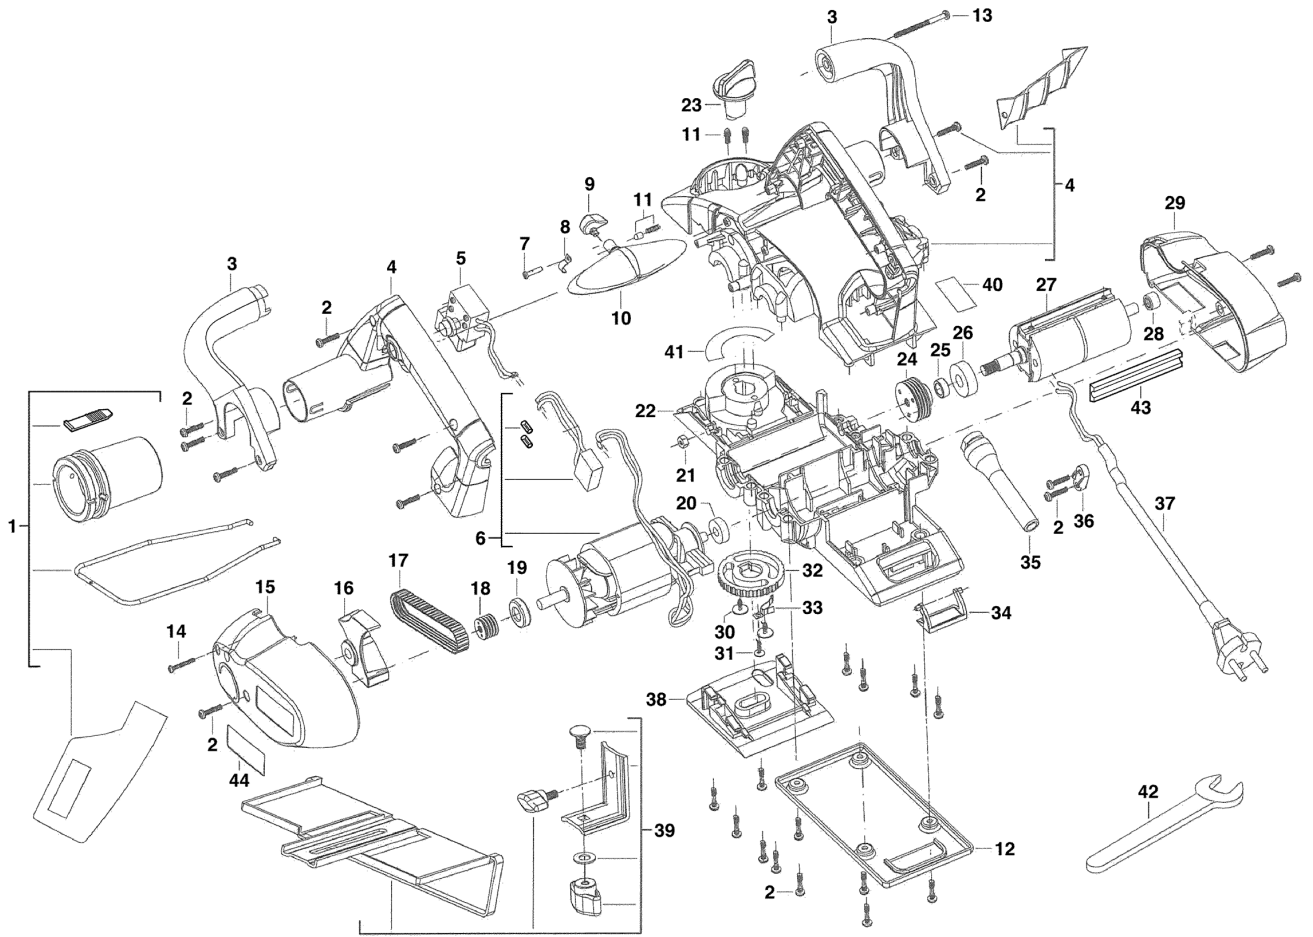

# PL750 HOBEL IN2

4935419140 - PL750 - 4000419141

Position	Quantity	Description	Part number	EAN
0001 1	1	STAUBBEUTEL	Item discontinued(300027086)	
0002 2	25	SCHRAUBE	Item discontinued(660208052)	
0003 3	1	ABSTUETZUNG	Item discontinued(301039003)	
0004 4	1	GEHAEUSE	Item discontinued(200237018)	
0005 5	1	SCHALTER	760304008	4002395772438
0006 6	1	MOTOR	Item discontinued(304001001)	
0007 7	1	SCHRAUBE M3x14	Item discontinued(660008005)	
0008 8	1	SCHEIBE	Item discontinued(690882001)	
0009 9	1	WECHSELKNOPF	Item discontinued(590840007)	
0010 10	1	HANDGRIFF	Item discontinued(590844001)	
0011 11	3	HALTER	Item discontinued(300845001)	
0012 12	1	MATRIZE	Item discontinued(632450003)	
0013 13	1	SCHRAUBE M4x45	Item discontinued(660208041)	
0014 14	1	SCHRAUBE	Item discontinued(660203059)	
0015 15	1	ABDECKUNG	Item discontinued(400836001)	
0016 16	1	ABDECKUNG	Item discontinued(511917001)	
0017 17	1	RIEMEN	560950003	4002395832453
0018 18	1	RIEMENSCHLEIBE	Item discontinued(610333001)	
0019 19	1	KUGELLAGER	680414007	4002395832613
0020 20	1	KUGELLAGER	Item discontinued(680999009)	
0021 21	1	MUTTER	Item discontinued(670970002)	
0022 22	1	BEFESTIGUNG	Item discontinued(590833010)	
0023 23	1	ANSCHLAG	Item discontinued(340441001)	
0024 24	1	RIEMENSCHLEIBE	Item discontinued(610334001)	
0025 25	1	ROHR	Item discontinued(671157002)	
0026 26	1	KUGELLAGER	680070001	4002395772049
0027 27	1	MESSER	4931453854	4002395274772
0028 28	1	LAGER	680727001	4002395772087
0029 29	1	MOTORABDECKUNG	Item discontinued(590837001)	
0030 30	2	SCHRAUBE	Item discontinued(660202019)	
0031 31	1	SCHRAUBE	Item discontinued(660202006)	
0032 32	1	RAD	Item discontinued(590548001)	
0033 33	1	STEMPEL	Item discontinued(633357001)	
0034 34	1	HALTER	Item discontinued(590847006)	
0035 35	1	KABELSCHUTZSCHLAUCH	Item discontinued(590274004)	
0036 36	1	KLEMMBUEGEL	Item discontinued(590501001)	
0037 37	1	ANSCHLUSSLEITUNG	Item discontinued(730351058)	
0038 38	1	GRUNDPLATTE	Item discontinued(640601001)	
0039 39	1	ANSCHLAG	Item discontinued(300869013)	
0040 40	1	LEISTUNGSSCHILD	Item discontinued(940946041)	
0041 41	1	AUFKLEBER	Item discontinued(940298045)	
0042 42	1	SCHLUESSEL	Item discontinued(692558001)	
0043 43	2	MESSER	4931473068	4058546333706
0044 44	1	AUFKLEBER	Item discontinued(940304689)	