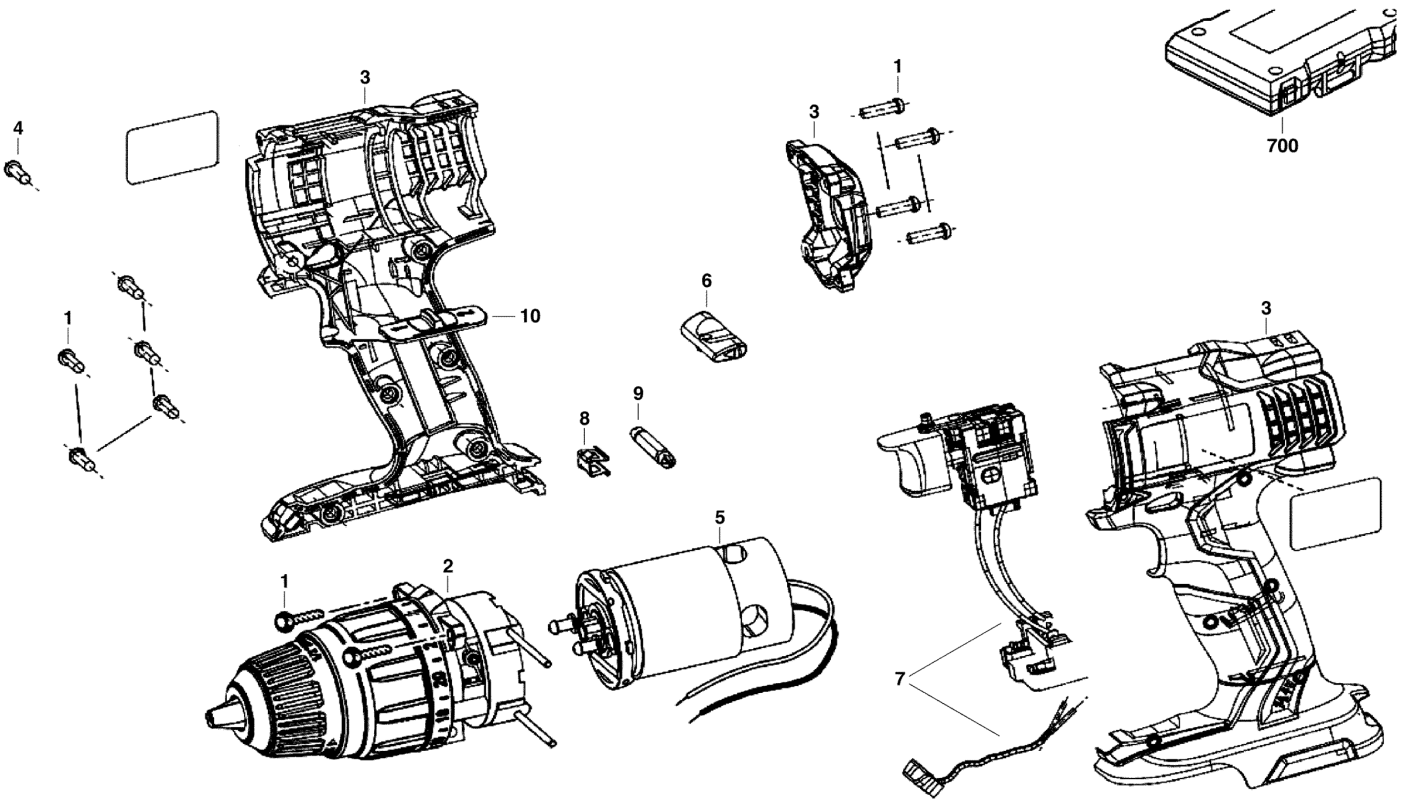

BS14CLI-142C AKKU-KOMP.-BOHRCHR. IN2

4935427056 - BS14CLI-142C - 4000419221

Position	Quantity	Description	Part number	EAN
0001 1	1	SCHRAUBE	660024015	4002395819188
0002 2	1	Getriebe mit Bohrfutter	Item discontinued(200576010)	
0003 3	1	GEHAEUSE	Item discontinued(200868005)	
0004 4	1	SCHRAUBE	Item discontinued(660024006)	
0005 5	1	MOTOREINHEIT	Item discontinued(200609002)	
0006 6	1	ABDECKUNG	Item discontinued(517003001)	
0007 7	1	SCHALTER M.ELEKTRO.	Item discontinued(270017417)	
0008 8	1	BITHALTER	630206001	4002395819164
0009 9	1	SCHRAUBERBIT	670820066	4002395819195
0010 10	1	UMSCHALTER	Item discontinued(340034001)	
0700 11	1	TRANSPORTKOFFER	Item discontinued(300912390)	