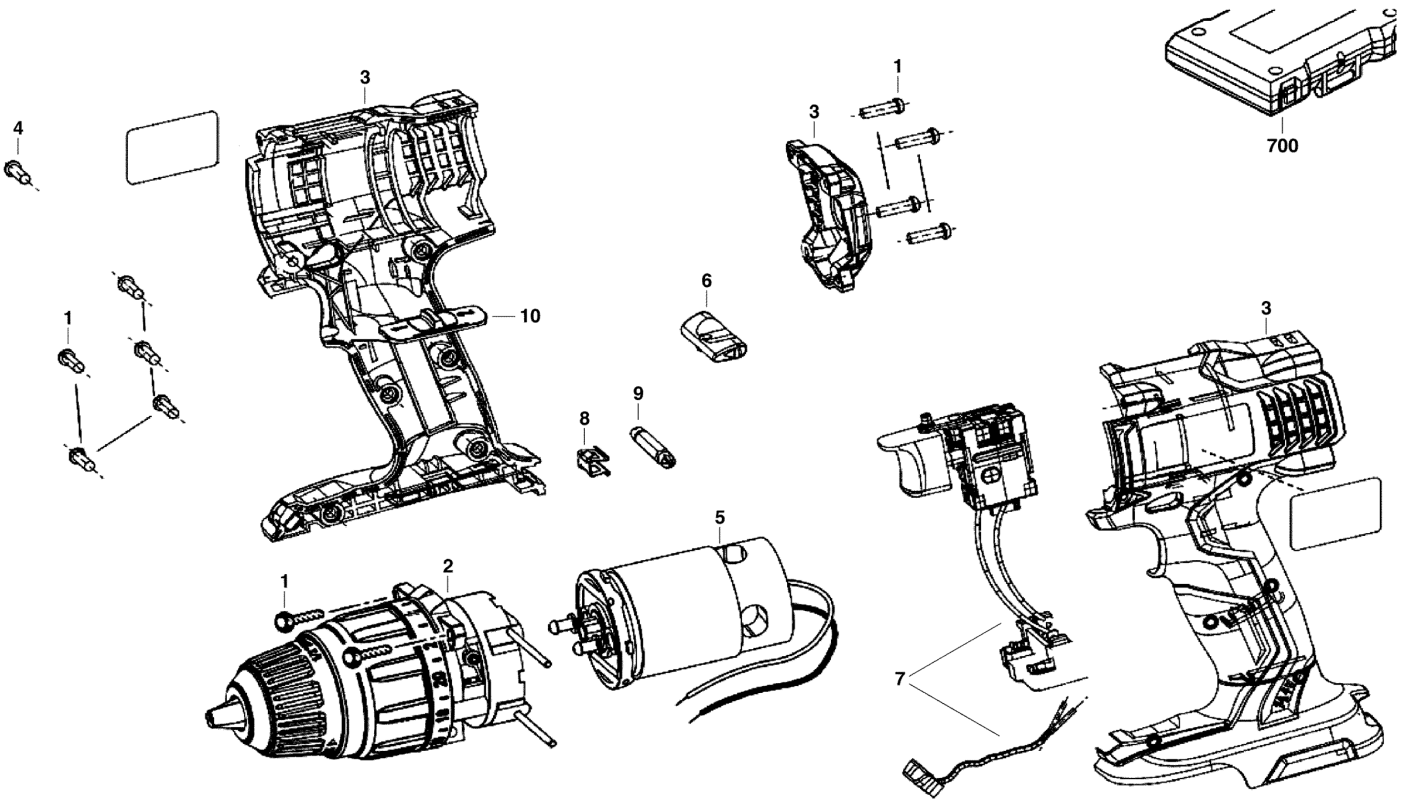

BS14CLI-302C AKKU-KOMPAKT-BOHRCHR. IN2

4935419220 - BS14CLI-302C - 4000419221

Position	Quantity	Description	Part number	EAN
0001 1	1	SCHRAUBE	660024015	4002395819188
0002 2	1	Getriebe mit Bohrfutter	Item discontinued(200576010)	
0003 3	1	GEHAEUSE	Item discontinued(200868005)	
0004 4	1	SCHRAUBE	Item discontinued(660024006)	
0005 5	1	MOTOREINHEIT	Item discontinued(200609002)	
0006 6	1	ABDECKUNG	Item discontinued(517003001)	
0007 7	1	SCHALTER M.ELEKTRO.	Item discontinued(270017417)	
0008 8	1	BITHALTER	630206001	4002395819164
0009 9	1	SCHRAUBERBIT	670820066	4002395819195
0010 10	1	UMSCHALTER	Item discontinued(340034001)	
0700 11	1	TRANSPORTKOFFER	Item discontinued(300912390)	