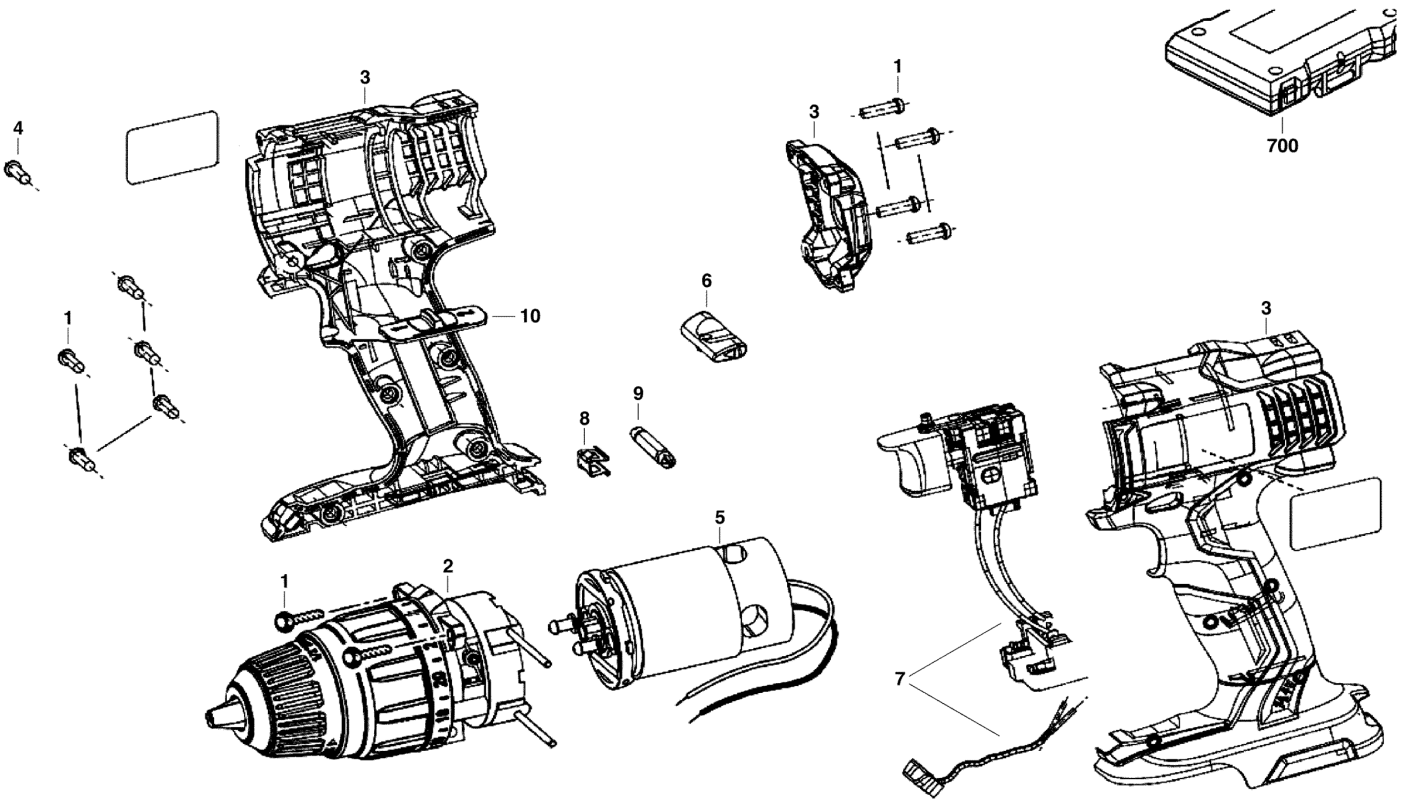

# **BS14CNC-202C AKKUSCHRAUBER IN2**

**4935419260 - BS14CNC-202C - 4000419221**

| Position | Quantity | Description             | Part number                  | EAN           |
|----------|----------|-------------------------|------------------------------|---------------|
| 0001 1   | 1        | SCHRAUBE                | 660024015                    | 4002395819188 |
| 0002 2   | 1        | Getriebe mit Bohrfutter | Item discontinued(200576010) |               |
| 0003 3   | 1        | GEHAEUSE                | Item discontinued(200868005) |               |
| 0004 4   | 1        | SCHRAUBE                | Item discontinued(660024006) |               |
| 0005 5   | 1        | MOTOREINHEIT            | Item discontinued(200609002) |               |
| 0006 6   | 1        | ABDECKUNG               | Item discontinued(517003001) |               |
| 0007 7   | 1        | SCHALTER M.ELEKTRO.     | Item discontinued(270017417) |               |
| 0008 8   | 1        | BITHALTER               | 630206001                    | 4002395819164 |
| 0009 9   | 1        | SCHRAUBERBIT            | 670820066                    | 4002395819195 |
| 0010 10  | 1        | UMSCHALTER              | Item discontinued(340034001) |               |
| 0700 11  | 1        | TRANSPORTKOFFER         | Item discontinued(300912390) |               |