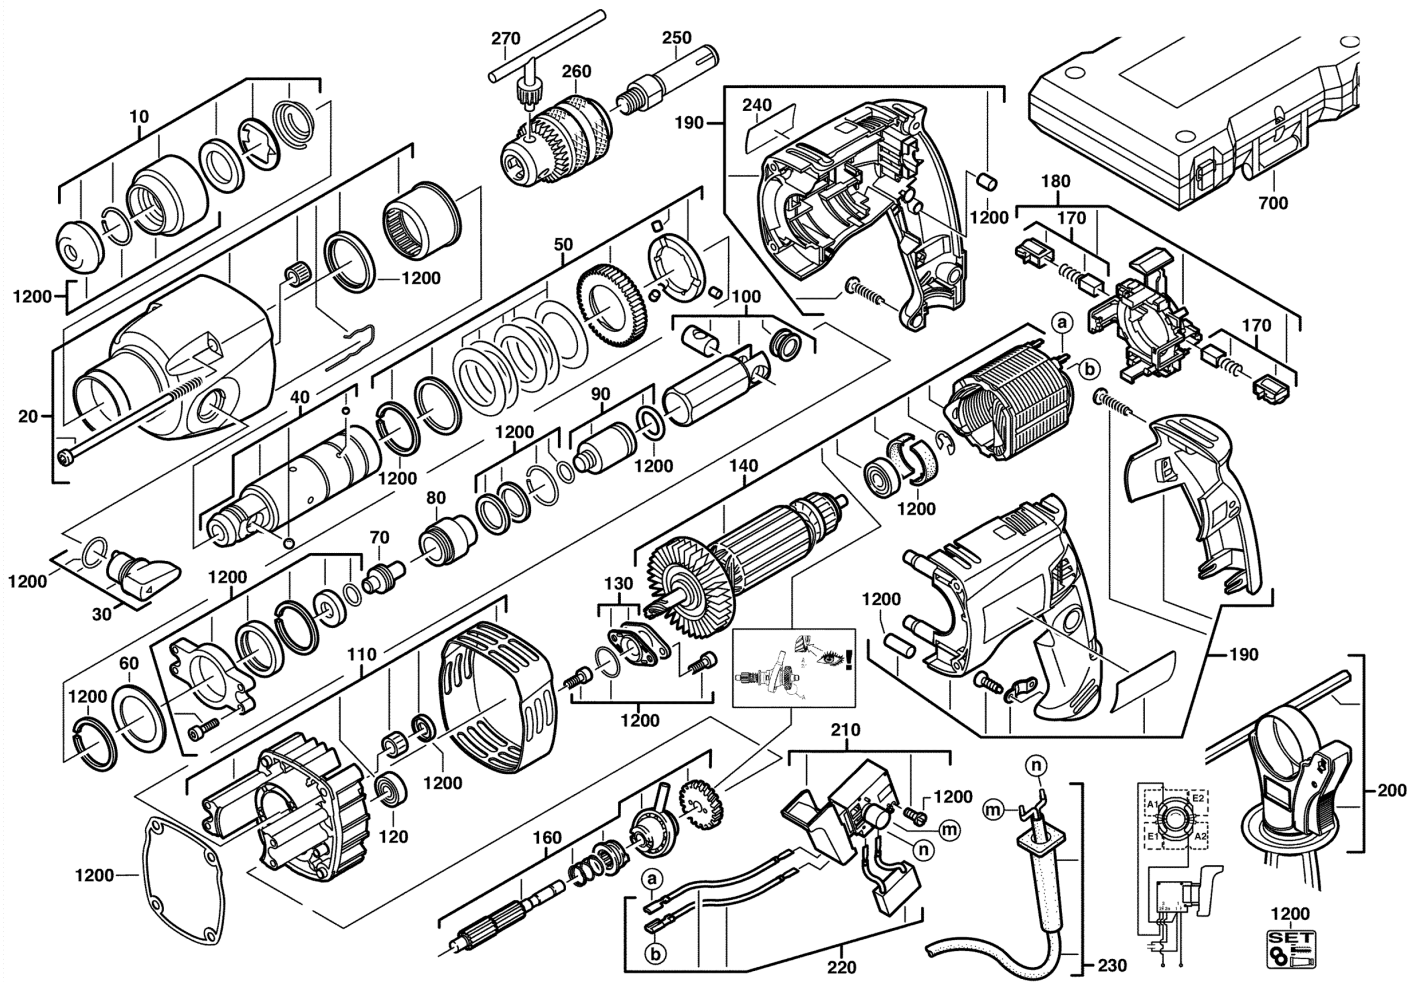

BH22E BOHRHAMMER IN2

4935411480 - BH22E - 4000419235

Position	Quantity	Description	Part number	EAN
0010 1	1	VERSCHLUSS	Item discontinued(201219001)	
0020 2	1	GETRIEBEPLATTE	Item discontinued(200281024)	
0030 3	1	UMSCHALTHEBEL	201221001	4002395801961
0040 4	1	SPINDELHUELSE	Item discontinued(201223001)	
0050 5	1	KUPPLUNG	201232001	4002395801985
0060 6	1	SCHEIBE	Item discontinued(632440001)	
0070 7	1	SCHLAGKOERPER	Item discontinued(672795001)	
0080 8	1	HUELSE	Item discontinued(672793001)	
0090 9	1	STOESSEL	201233001	4002395802029
0100 10	1	ZYLINDER	201234001	4002395802036
0110 11	1	LAGER	Item discontinued(201235001)	
0120 12	1	KUGELLAGER	681383001	4002395802050
0130 13	1	LAGERDECKEL	Item discontinued(201237001)	
0140 14	1	MOTOR	Item discontinued(200026028)	
0160 15	1	GETRIEBEWELLE	Item discontinued(201240001)	
0170 16	1	KOHLEBUERSTEN-SET	4931392563	4002395740369
0180 17	1	SPANNRING	302393004	4002395802142
0190 18	1	Motorgehaeuse + Handgriff	Item discontinued(200181030)	
0200 19	1	TIEFENANSCHLAG	Item discontinued(200235026)	
0210 20	1	ELEKTRONIKSCHALTER	760414002	4002395802180
0220 21	1	KONDENSATOR	201244001	4002395802203
0230 22	1	ANSCHLUSSLEITUNG	730351021	4002395802227
0240 23	1	LEISTUNGSSCHILD	Item discontinued(4931419243)	
0250 24	1	ADAPTER	Item discontinued(621056001)	
0260 25	1	BOHRFUTTER	Item discontinued(670688001)	
0270 26	1	SCHLUESSEL	672326001	4002395828555
0700 27	1	TRANSPORTKOFFER	Item discontinued(302891001)	
1200 28	1	WARTUNGSSET	Item discontinued(201247001)	