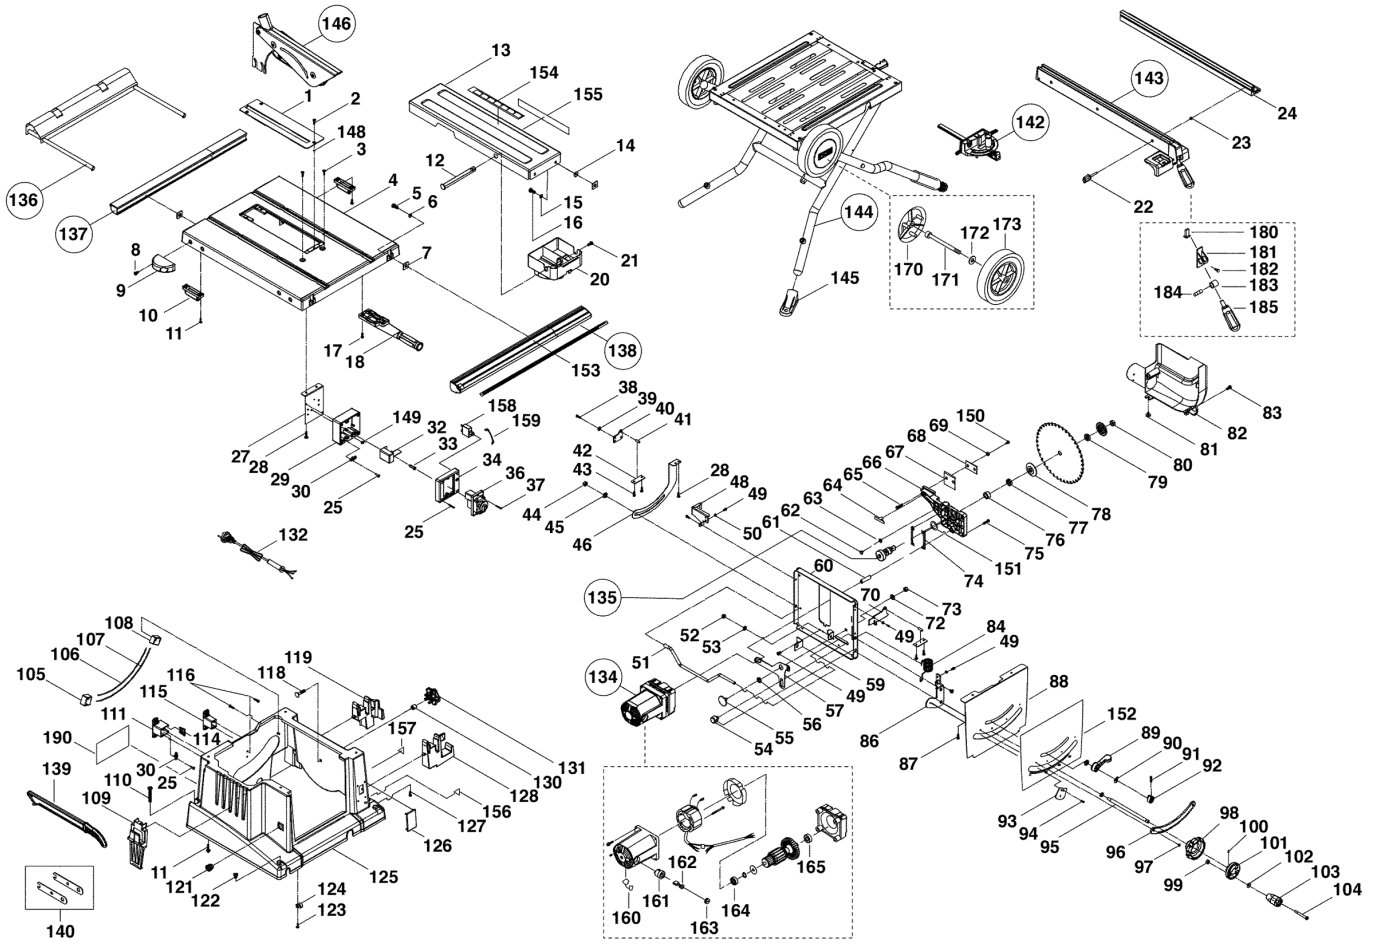

Position	Quantity	Description	Part number	EAN
0001 1	1	SAEGETISCHEINLAGE	Item discontinued(4931419670)	
0002 2	4	SCHRAUBE	4931419671	4002395904242
0003 3	2	SCHRAUBE	4931419672	4002395904259
0004 4	1	SAEGETISCH	Item discontinued(4931419673)	
0005 5	4	SCHRAUBE	Item discontinued(4931419674)	
0006 6	4	SCHEIBE	Item discontinued(4931419675)	
0007 7	8	MUTTER	Item discontinued(4931419676)	
0008 8	4	SCHRAUBE	4931419677	4002395904297
0009 9	2	ANSCHLAG	4931419678	4002395904303
0010 10	2	AUFNAHME	Item discontinued(4931419679)	
0011 11	8	SCHRAUBE	4931419680	4002395904327
0012 12	1	HALTESTANGE	Item discontinued(4931419681)	
0013 13	1	VERLAENGER.-STUECK	Item discontinued(4931419682)	
0014 14	4	SCHEIBE	Item discontinued(4931419683)	
0015 15	4	SCHEIBE	Item discontinued(4931419684)	
0016 16	4	SCHRAUBE	Item discontinued(4931419685)	
0017 17	4	SCHRAUBE	Item discontinued(4931419686)	
0018 18	1	HANDGRIFF	Item discontinued(4931419687)	
0020 19	1	HALTER	Item discontinued(4931419689)	
0021 20	1	SCHRAUBE	Item discontinued(4931419690)	
0022 21	3	SCHRAUBE	4931419691	4002395904426
0023 22	3	MUTTER	4931419692	4002395904433
0024 23	1	ANSCHLAGWINKEL	4931419693	4002395833092
0025 24	12	SCHRAUBE	Item discontinued(4931419694)	
0027 25	1	SCHALTERPLATTE	Item discontinued(4931419696)	
0028 26	4	SCHRAUBE	Item discontinued(4931419697)	
0029 27	1	SCHALTERAUFNAHME	4931419698	4002395904471
0030 28	2	KLEMMSTUECK	Item discontinued(4931419699)	
0032 29	1	SCHALTELEKTRONIK	Item discontinued(4931419700)	
0033 30	1	SCHRAUBE	Item discontinued(4931419701)	
0034 31	1	SCHALTERABDECKUNG	4931419702	4002395904501
0036 32	1	SCHALTER M.ELEKTRO.	4931448505	4002395259519
0037 33	2	SCHRAUBE	Item discontinued(4931419704)	
0038 34	2	SCHRAUBE	Item discontinued(4931419705)	
0039 35	2	SCHEIBE	Item discontinued(4931419706)	
0040 36	1	DECKEL	Item discontinued(4931419707)	
0041 37	2	NADELHUELSE	Item discontinued(4931419708)	
0042 38	2	KLEMMSTUECK	Item discontinued(4931419709)	
0043 39	4	SCHRAUBE	Item discontinued(4931419710)	
0044 40	1	MUTTER	Item discontinued(4931419711)	
0045 41	2	SCHEIBE	Item discontinued(4931419712)	
0046 42	1	HALTER	Item discontinued(4931419713)	
0048 43	1	DECKEL	Item discontinued(4931419714)	
0049 44	11	SCHRAUBE	Item discontinued(4931419715)	
0050 45	9	SCHEIBE	Item discontinued(4931419716)	
0051 46	1	EXZENTER	Item discontinued(4931419717)	
0052 47	2	MUTTER	Item discontinued(4931419718)	
0053 48	2	SCHEIBE	Item discontinued(4931419719)	
0054 49	1	PLATTE	Item discontinued(4931419720)	
0055 50	1	SCHRAUBE	Item discontinued(4931419721)