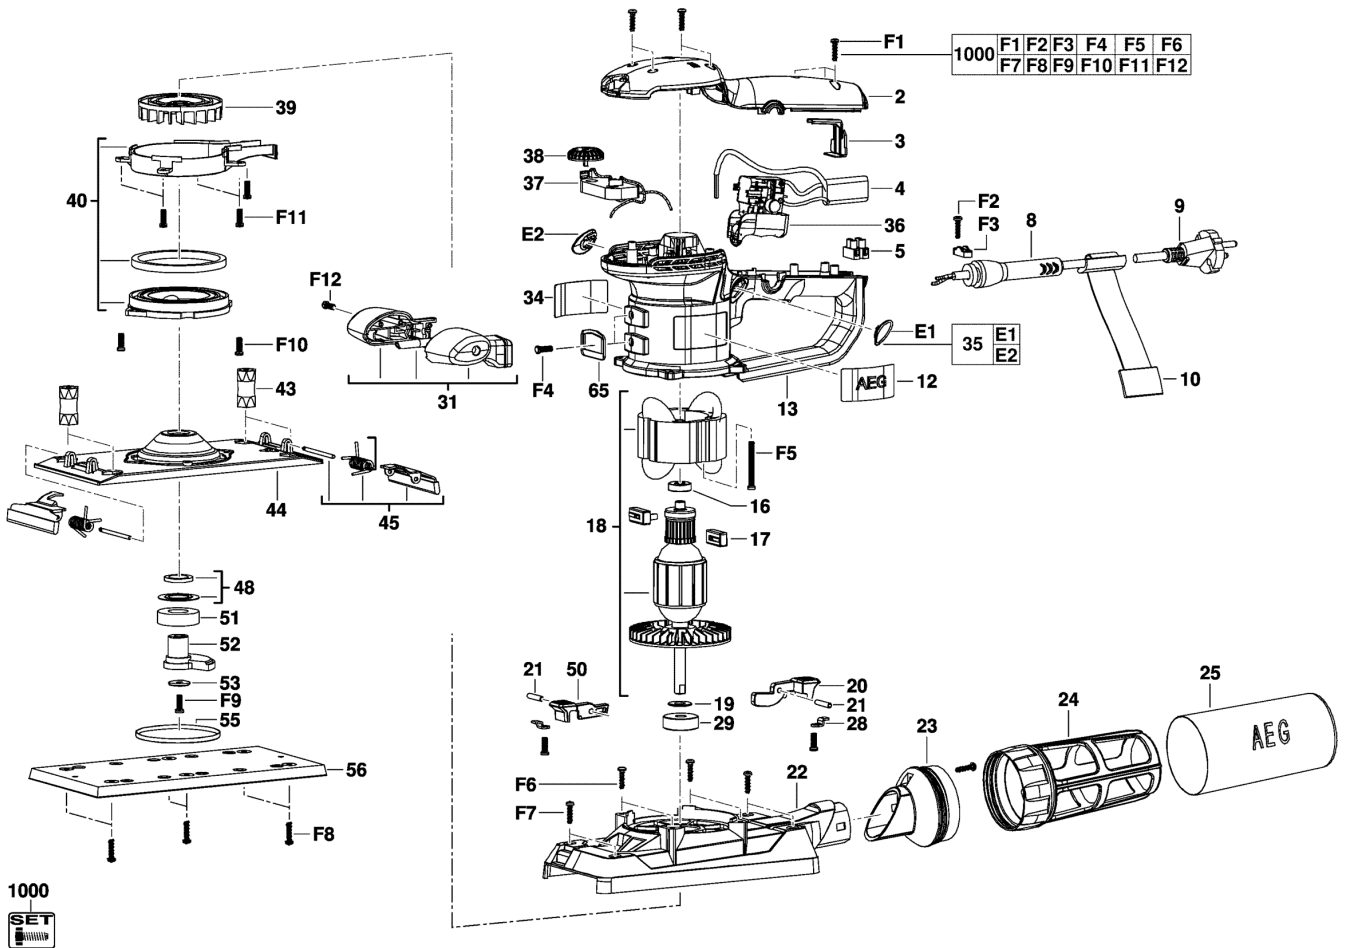

FS280 SCHWINGSCHLEIFER IN2

4935419280 - FS280 - 4000419281

1000
SET

Position	Quantity	Description	Part number	EAN
0002 1	1	ABDECKHAUBE	Item discontinued(591595002)	
0003 2	1	SCHALTER	Item discontinued(513746001)	
0004 3	1	ANSCHLUSS	Item discontinued(290059006)	
0005 4	1	VERBINDUNGS-STUECK	Item discontinued(690331003)	
0008 5	1	KABELSCHUTZSCHLAUCH	Item discontinued(560963001)	
0009 6	1	ANSCHLUSSLEITUNG	Item discontinued(730351010)	
0010 7	1	Kabeltuelle	Item discontinued(902527001)	
0012 8	1	ETIKETT	Item discontinued(940304684)	
0013 9	1	MOTORGEHAEUSE	Item discontinued(300047064)	
0016 10	1	LAGER	680273003	4002395843305
0017 11	1	KOHLEBUERSTE	290069273	4002395843329
0018 12	1	MOTOREINHEIT	Item discontinued(290533001)	
0019 13	1	DISTANZSCHEIBE	633405001	4002395843916
0020 14	1	BEFESTIGUNGSTEIL	521781001	4002395843855
0021 15	1	SPANNSTIFT	672984001	4002395843930
0022 16	1	GRUNDPLATTE	Item discontinued(641649001)	
0023 17	1	PLASTIKTUETE	591594002	4002395843817
0024 18	1	PLASTIKTUETE	591593004	4002395843800
0025 19	1	STAUBSACK	901262005	4002395843763
0028 20	1	STANZER	633380001	4002395843961
0029 21	1	LAGER	681481001	4002395843312
0031 22	1	HANDGRIFF KOMPL.	200235036	4002395843343
0034 23	1	AUFKLEBER	Item discontinued(940488131)	
0035 24	1	EINSATZ	Item discontinued(200261003)	
0036 25	1	SCHALTER	4931428199	4002395894253
0037 26	1	ELEKTR.BAUSTEIN	280133002	4002395843831
0038 27	1	DREHZAHLREGLER	Item discontinued(343056008)	
0039 28	1	LUEFTER	521777001	4002395843824
0040 29	1	Absaugvorrichtg f. Schwingschleif. Kunst	200699006	4002395843770
0043 30	1	GUMMIPUFFER	562490001	4002395843879
0044 31	1	GRUNDPLATTE	641650001	4002395844050
0045 32	2	SCHLOSS	200298004	4002395843794
0048 33	1	DICHTUNGSSCHEIBE	200319018	4002395843411
0050 34	1	BEFESTIGUNGSTEIL	521779001	4002395843848
0051 35	1	LAGER	4931446184	4002395880034
0052 36	1	GRUNDPLATTE	641651001	4002395843756
0053 37	1	Scheibe	633435001	4002395843947
0055 38	1	Grundplatte	Item discontinued(633406001)	
0056 39	1	BODENPLATTE	304507001	4002395844944
0065 40	1	GUMMIPUFFER	562818001	4002395854370
1000 41	1	SCHRAUBENSET	200288064	4002395843404