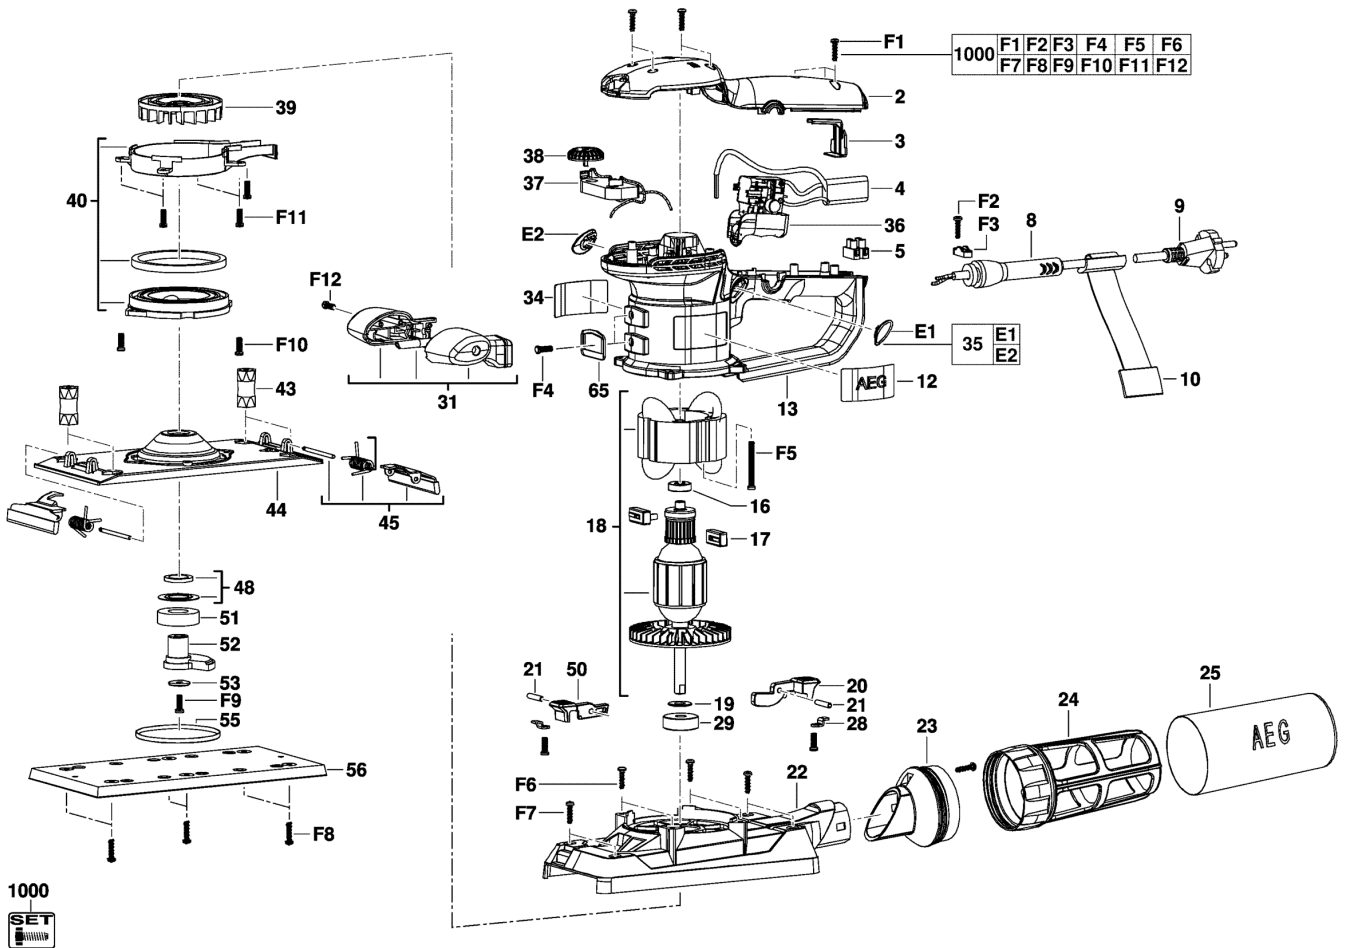

FS280B SCHWINGSCHLEIFER IN2

4935447536 - FS280B - 4000419281

Position	Quantity	Description	Part number	EAN
0002 1	1	ABDECKHAUBE	Item discontinued(591595002)	
0003 2	1	SCHALTER	Item discontinued(513746001)	
0004 3	1	ANSCHLUSS	Item discontinued(290059006)	
0005 4	1	VERBINDUNGS-STUECK	Item discontinued(690331003)	
0008 5	1	KABELSCHUTZSCHLAUCH	Item discontinued(560963001)	
0009 6	1	ANSCHLUSSLEITUNG	Item discontinued(730351010)	
0010 7	1	Kabeltuelle	Item discontinued(902527001)	
0012 8	1	ETIKETT	Item discontinued(940304684)	
0013 9	1	MOTORGEHAEUSE	Item discontinued(300047064)	
0016 10	1	LAGER	680273003	4002395843305
0017 11	1	KOHLEBUERSTE	290069273	4002395843329
0018 12	1	MOTOREINHEIT	Item discontinued(290533001)	
0019 13	1	DISTANZSCHEIBE	633405001	4002395843916
0020 14	1	BEFESTIGUNGSTEIL	521781001	4002395843855
0021 15	1	SPANNSTIFT	672984001	4002395843930
0022 16	1	GRUNDPLATTE	Item discontinued(641649001)	
0023 17	1	PLASTIKTUETE	591594002	4002395843817
0024 18	1	PLASTIKTUETE	591593004	4002395843800
0025 19	1	STAUBSACK	901262005	4002395843763
0028 20	1	STANZER	633380001	4002395843961
0029 21	1	LAGER	681481001	4002395843312
0031 22	1	HANDGRIFF KOMPL.	200235036	4002395843343
0034 23	1	AUFKLEBER	Item discontinued(940488131)	
0035 24	1	EINSATZ	Item discontinued(200261003)	
0036 25	1	SCHALTER	4931428199	4002395894253
0037 26	1	ELEKTR.BAUSTEIN	280133002	4002395843831
0038 27	1	DREHZAHLREGLER	Item discontinued(343056008)	
0039 28	1	LUEFTER	521777001	4002395843824
0040 29	1	Absaugvorrichtg f. Schwingschleif. Kunst	200699006	4002395843770
0043 30	1	GUMMIPUFFER	562490001	4002395843879
0044 31	1	GRUNDPLATTE	641650001	4002395844050
0045 32	2	SCHLOSS	200298004	4002395843794
0048 33	1	DICHTUNGSSCHEIBE	200319018	4002395843411
0050 34	1	BEFESTIGUNGSTEIL	521779001	4002395843848
0051 35	1	LAGER	4931446184	4002395880034
0052 36	1	GRUNDPLATTE	641651001	4002395843756
0053 37	1	Scheibe	633435001	4002395843947
0055 38	1	Grundplatte	Item discontinued(633406001)	
0056 39	1	BODENPLATTE	304507001	4002395844944
0065 40	1	GUMMIPUFFER	562818001	4002395854370
1000 41	1	SCHRAUBENSET	200288064	4002395843404