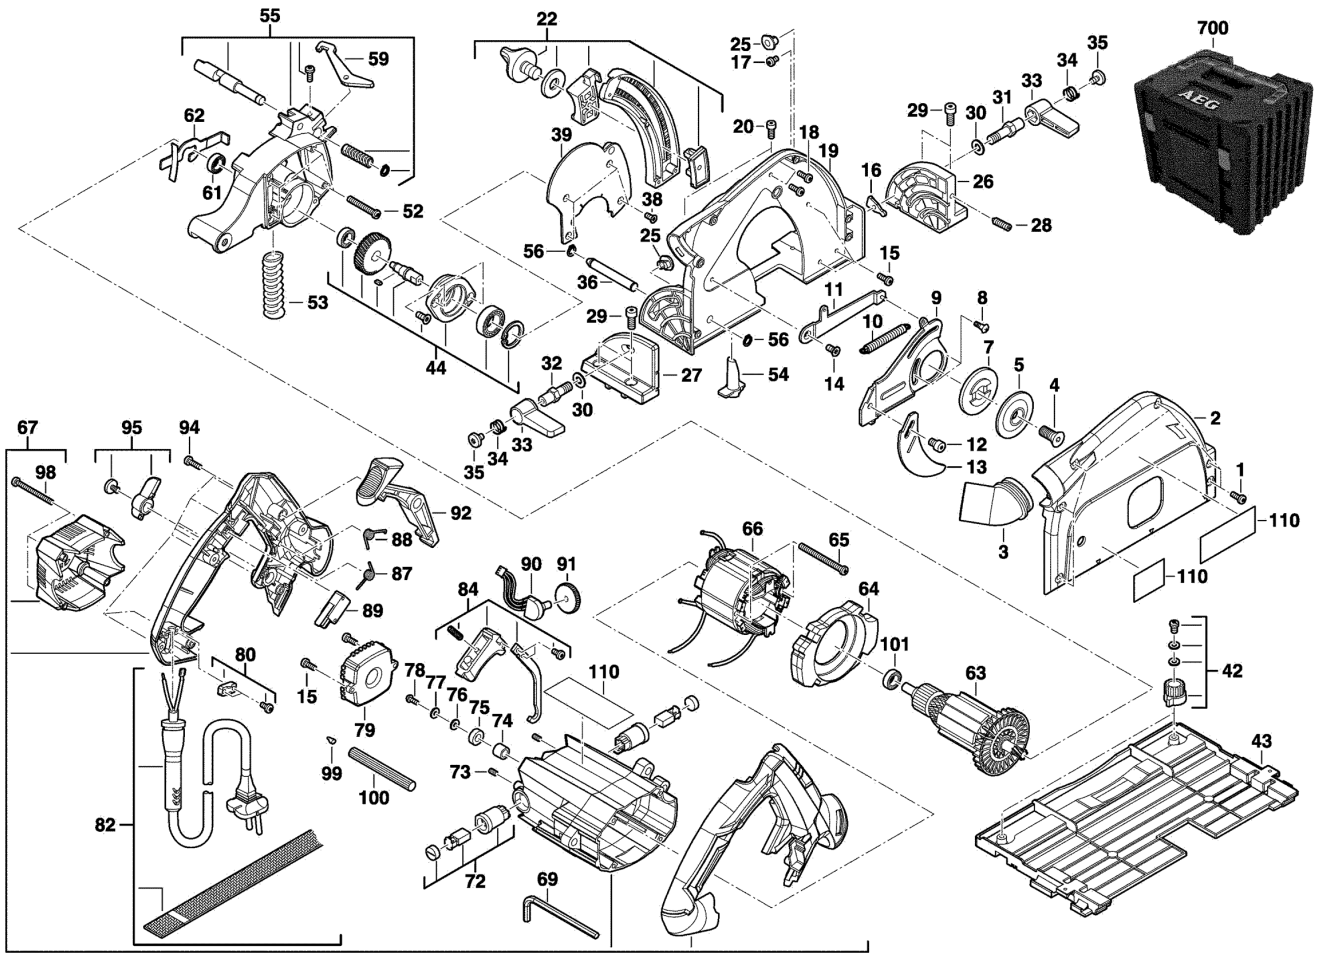

Position	Quantity	Description	Part number	EAN
0001 1	1	SCHRAUBE	Item discontinued(4931428780)	
0002 2	1	DECKEL	Item discontinued(4931428781)	
0003 3	1	ABSAUGSTUTZEN	4931428782	4002395845262
0004 4	1	SCHRAUBE	4931428783	4002395845279
0005 5	1	FLANSCH	Item discontinued(4931428784)	
0007 6	1	FLANSCH M14	Item discontinued(4931428785)	
0008 7	1	SCHRAUBE	Item discontinued(4931428786)	
0009 8	1	HALTERUNG	Item discontinued(4931428787)	
0010 9	1	FEDER	Item discontinued(4931428788)	
0011 10	1	FEDERELEMENT	Item discontinued(4931428789)	
0012 11	1	SCHRAUBE	Item discontinued(4931428790)	
0013 12	1	MESSER	Item discontinued(4931428791)	
0014 13	1	SCHRAUBE	Item discontinued(4931428792)	
0015 14	1	SCHRAUBE	Item discontinued(4931428793)	
0016 15	1	ZEIGER	Item discontinued(4931428794)	
0017 16	1	SCHRAUBE	Item discontinued(4931428795)	
0018 17	1	SCHRAUBE	Item discontinued(4931428796)	
0019 18	1	GEHAEUSEDECKEL	Item discontinued(4931428797)	
0020 19	1	SCHRAUBE	Item discontinued(4931428798)	
0022 20	1	FUEHRUNG	Item discontinued(4931428799)	
0025 21	1	SICHERUNGSMUTTER	Item discontinued(4931428800)	
0026 22	1	KEGELRAD	Item discontinued(4931428801)	
0027 23	1	WINKELFUEHRUNG	Item discontinued(4931428802)	
0028 24	1	SCHRAUBENSET	Item discontinued(4931428803)	
0029 25	1	SCHRAUBE	Item discontinued(4931428804)	
0030 26	1	SCHEIBE	Item discontinued(4931428885)	
0031 27	1	SCHRAUBE	Item discontinued(4931428886)	
0032 28	1	SICHERUNGSSCHRAUBE	Item discontinued(4931428887)	
0033 29	1	HEBEL	Item discontinued(4931428888)	
0034 30	1	FEDER	Item discontinued(4931428889)	
0035 31	1	SCHRAUBE	Item discontinued(4931428805)	
0036 32	1	BOLZEN	Item discontinued(4931428806)	
0038 33	1	SCHRAUBE	Item discontinued(4931428808)	
0039 34	1	GETRIEBEDECKEL	Item discontinued(4931428809)	
0042 35	1	EINSTELLSEGMENT	Item discontinued(4931428810)	
0043 36	1	GRUNDPLATTE	Item discontinued(4931428811)	
0044 37	1	GETRIEBE-SET	Item discontinued(4931428812)	
0052 38	1	SCHRAUBE	Item discontinued(4931428813)	
0053 39	1	DRUCKFEDER	Item discontinued(4931428814)	
0054 40	1	FEDERFUEHRUNG	Item discontinued(4931428815)	
0055 41	1	GETRIEBEKASTEN	Item discontinued(4931428816)	
0056 42	1	SICHERUNGSRING	Item discontinued(4931428807)	
0059 43	1	Hebel	Item discontinued(4931428817)	
0061 44	1	LAGER	Item discontinued(4931428818)	
0062 45	1	HEBEL	Item discontinued(4931428819)	
0063 46	1	ANKER F.ELEKTROMOTOR	Item discontinued(4931428820)	
0064 47	1	LUFTFUEHRUNGSRING	Item discontinued(4931428821)	
0065 48	1	SCHRAUBE	Item discontinued(4931428822)	
0066 49	1	FELD F. ELEKTROMOTOR	Item discontinued(4931428823)	
0067 50	1	MOTORGEHAEUSE incl. Motor	Item discontinued(4931428824)