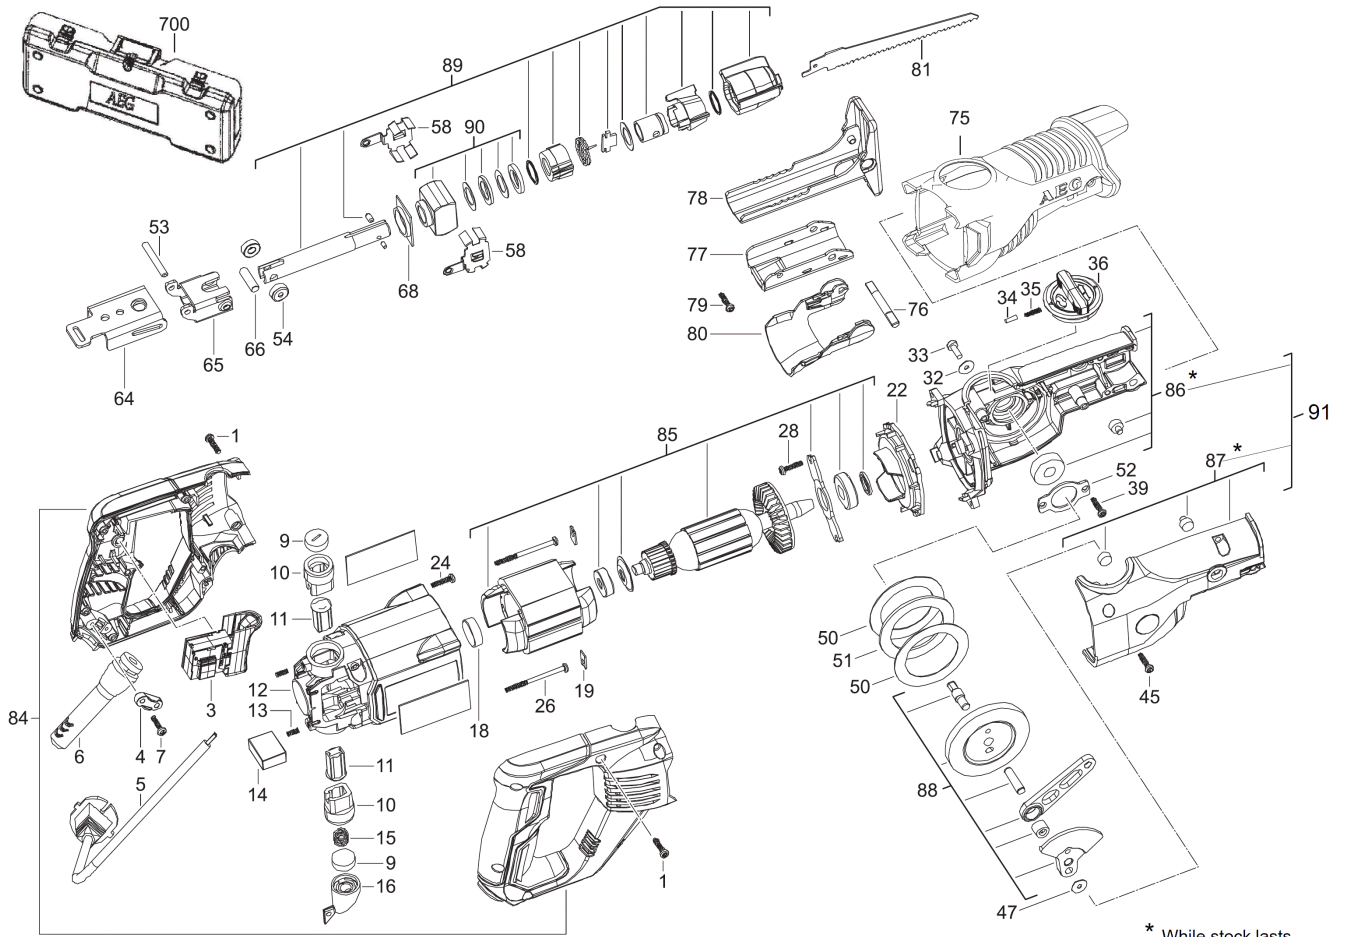

Position	Quantity	Description	Part number	EAN
0001 1	1	SCHRAUBE	660024044	4002395834518
0003 2	1	SCHALTER M.ELEKTRO.	760406021	4002395834617
0004 3	1	KABELKLEMME	Item discontinued(590501003)	
0005 4	1	ANSCHLUSSLEITUNG	730351064	4002395834396
0006 5	1	KABELSCHUTZSCHLAUCH	Item discontinued(560963001)	
0007 6	2	SCHRAUBE	Item discontinued(660208052)	
0009 7	2	BUERSTENABDECKUNG	Item discontinued(517045001)	
0010 8	2	BUERST.HALTER KOMPL	513368001	4002395834365
0011 9	2	KOHLEBUERSTEN-SET	290380001	4002395834648
0012 10	1	MOTORGEHAEUSE	Item discontinued(516678003)	
0013 11	2	SCHRAUBENSET	Item discontinued(660067001)	
0014 12	1	KONDENSATOR	Item discontinued(820865009)	
0015 13	1	FEDER	Item discontinued(692035001)	
0016 14	1	DECKEL	Item discontinued(516827001)	
0017 15	1	LEISTUNGSSCHILD	Item discontinued(4931419616)	
0018 16	1	GUMMIBUCHSE	561267001	4002395834433
0019 17	2	SCHEIBE	Item discontinued(632508001)	
0022 18	1	LUFTFUEHRUNGSRING	Item discontinued(516679001)	
0023 19	1	FIRMENSCHILD	Item discontinued(4931413618)	
0024 20	4	SCHRAUBE	660436006	4002395834525
0026 21	2	SCHRAUBE	Item discontinued(660422005)	
0028 22	2	SCHRAUBE	660165011	4002395903702
0032 23	1	SCHEIBE	Item discontinued(632442001)	
0033 24	1	SCHRAUBE	Item discontinued(661214001)	
0034 25	1	STEBOLZEN	Item discontinued(672747001)	
0035 26	1	FEDER	Item discontinued(692009001)	
0036 27	1	DRUECKER	Item discontinued(302304001)	
0039 28	2	SCHRAUBE	Item discontinued(660549001)	
0045 29	5	SCHRAUBE	661004001	4002395820429
0047 30	1	SCHEIBE	Item discontinued(632447001)	
0050 31	2	AUSGLEICHSCHEIBE 0,8MM	632413001	4002395834549
0051 32	1	AXIALLAGER	681238001	4002395834631
0052 33	1	LAGER	Item discontinued(632331001)	
0053 34	1	STEBOLZEN	672180001	4002395834266
0054 35	2	BUCHSE	691260001	4002395834495
0058 36	2	SPINDELHUELSE	Item discontinued(632303001)	
0064 37	1	EINSATZ	672535001	4002395834563
0065 38	1	EINLEGETEIL	672194001	4002395834273
0066 39	1	ZYLINDERSTIFT	672179001	4002395834310
0068 40	1	GUMMIBUCHSE	561963001	4002395834426
0075 41	1	UEBERZIEHER	4931453383	4002395147113
0076 42	1	STIFT	44601635	4058546073930
0077 43	1	REDUZIERSTUECK	672197001	4002395820450
0078 44	1	ANSCHLAG	302371001	4002395820405
0079 45	1	SCHRAUBE	661004001	4002395820429
0080 46	1	AUSLOESEHEBEL	302354003	4002395834686
0084 47	1	GEHAEUSE	Item discontinued(201580001)	
0085 48	1	MOTOREINHEIT	201581001	4002395834259
0086 49	1	GEHAEUSE LINKS	Item discontinued(309995001)	
0087 50	1	GETR-KASTENIS.RECHT	Item discontinued(309994001)