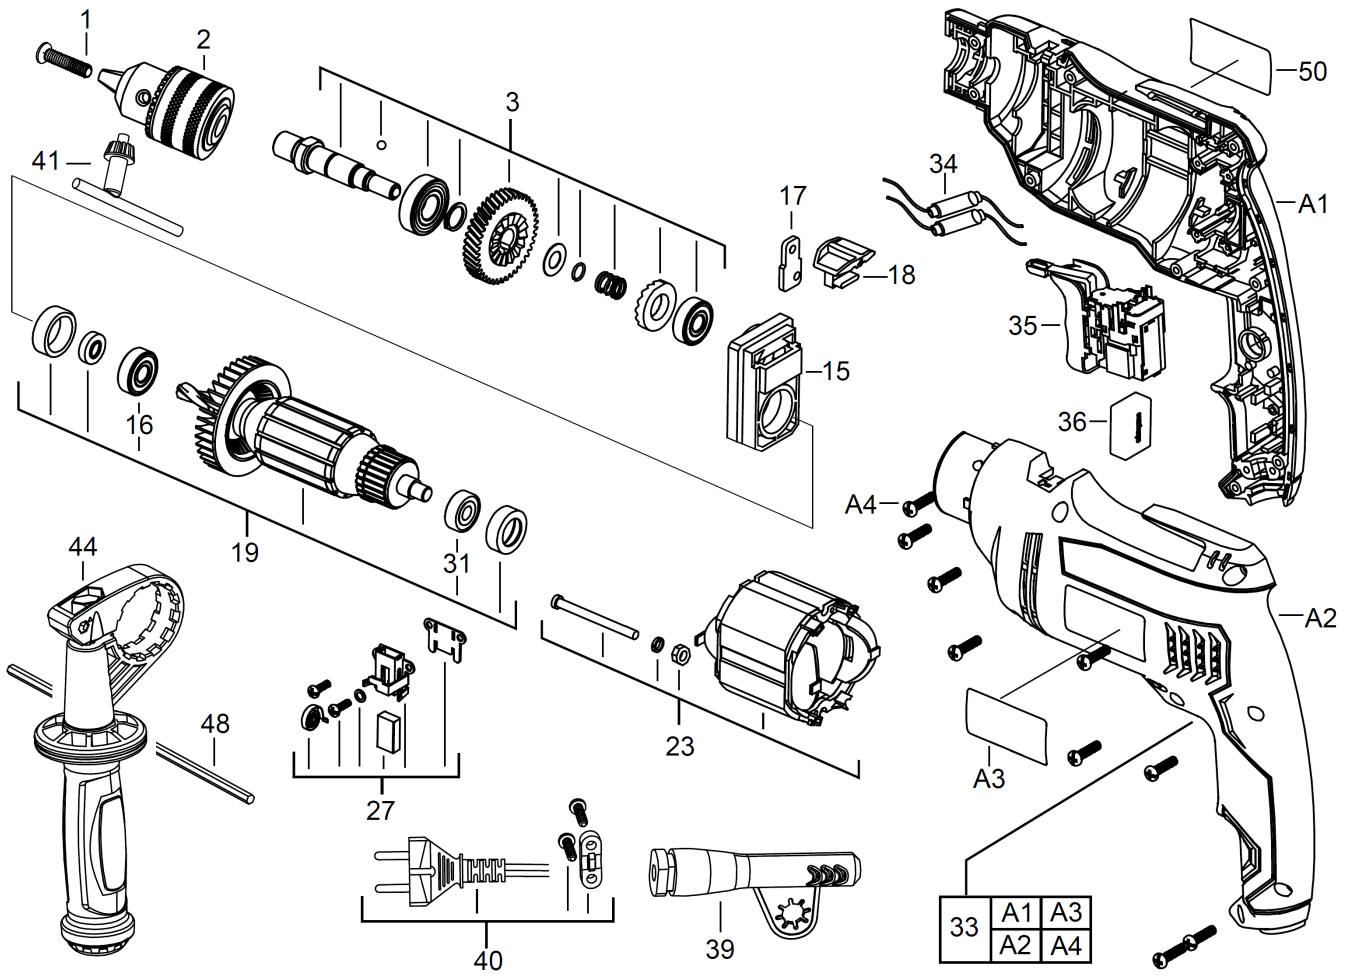

SBE580R SCHLAGBOHRMASCHINE ME2

4935419850 - SBE580R - 4000419851

Position	Quantity	Description	Part number	EAN
0001 1	1	SCHRAUBE	Item discontinued(4931441622)	
0002 2	1	BOHRFUTTER	Item discontinued(4931441623)	
0003 3	1	GETRIEBE-SET	Item discontinued(4931441624)	
0015 4	1	LAGERSCHILD	4931441592	4002395871124
0016 5	1	KUGELLAGER	4931441599	4002395871179
0017 6	1	PLATTE	Item discontinued(4931441593)	
0018 7	1	WECHSELKNOPF	4931441594	4002395871148
0019 8	1	ANKER F.ELEKTROMOTOR	4931441627	4002395869220
0023 9	1	FELD F. ELEKTROMOTOR	Item discontinued(4931441628)	
0027 10	1	KOHLEBUERSTEN-SET	Item discontinued(4931441603)	
0031 11	1	KUGELLAGER	4931441604	4002395868407
0033 12	1	GEHAEUSE	Item discontinued(4931441629)	
0034 13	1	SPULE MIT KABEL	Item discontinued(4931441608)	
0035 14	1	SCHALTER	4931441609	4002395868599
0036 15	1	KONDENSATOR	Item discontinued(4931441612)	
0039 16	1	KNICKSCHUTZ	Item discontinued(4931441613)	
0040 17	1	ANSCHLUSSLEITUNG	Item discontinued(4931441631)	
0041 18	1	BOHRFUTT.SCHLUESSEL	Item discontinued(4931441617)	
0044 19	1	HANDGRIFF KOMPL.	Item discontinued(4931441619)	
0048 20	1	TIEFENANSCHLAG	Item discontinued(4931441618)	
0050 21	1	LEISTUNGSSCHILD	Item discontinued(4931441633)	