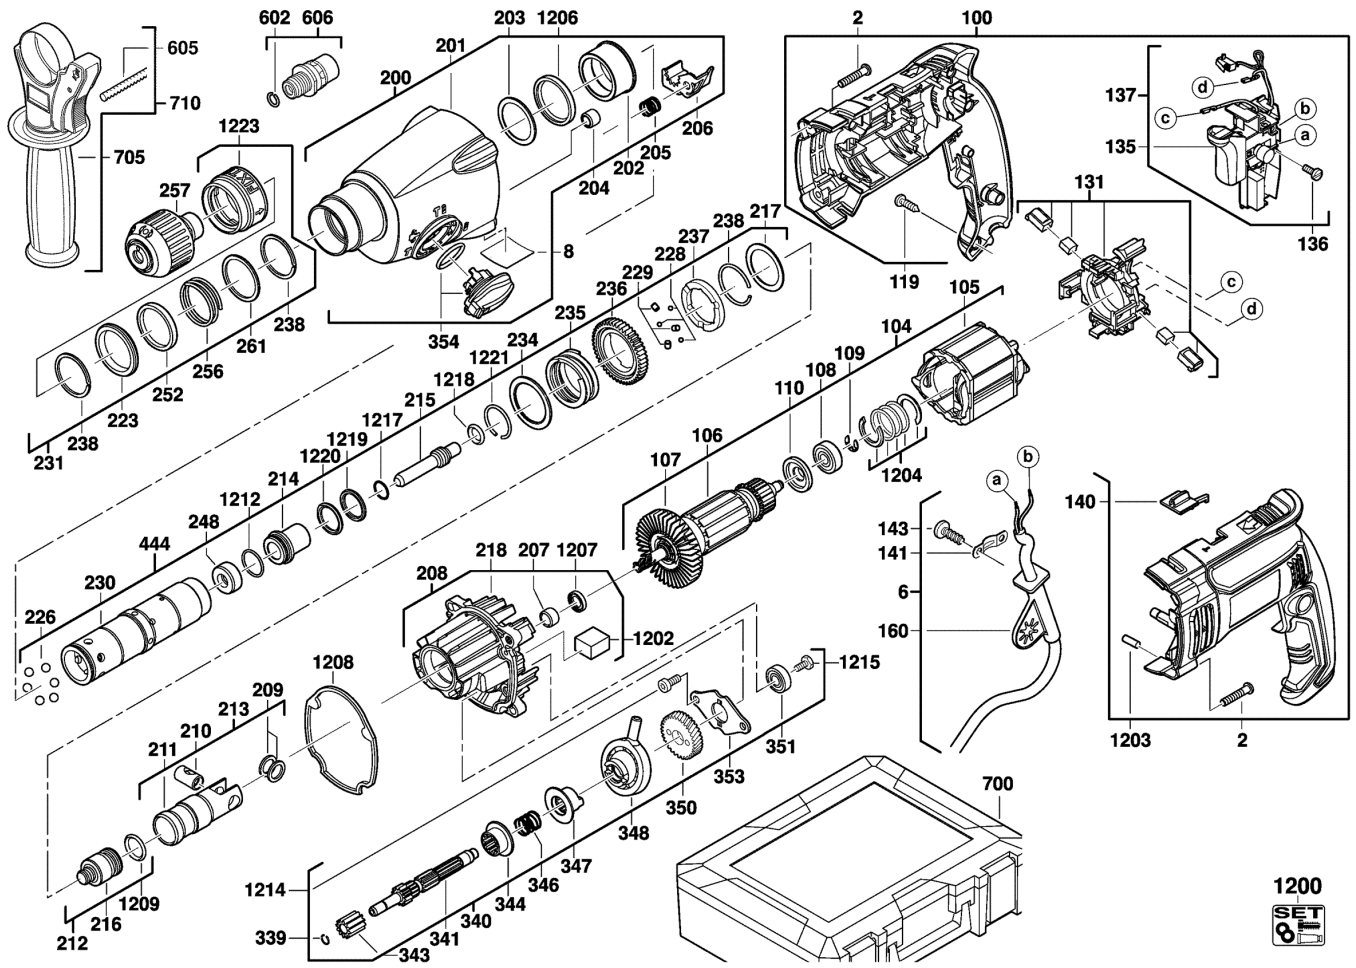

1200
SET
8

Position	Quantity	Description	Part number	EAN
0002 1	1	SCHRAUBE	661288001	4002395856282
0006 2	1	ANSCHLUSSLEITUNG	201896004	4002395855100
0008 3	1	LEISTUNGSSCHILD	Item discontinued(940488153)	
0100 4	1	GEHAEUSE	201242005	4002395854400
0104 5	1	MOTOR	201238005	4002395854455
0105 6	1	FELD F. ELEKTROMOTOR	4931454083	4002395287581
0106 7	1	ANKER	4931454427	4058546008550
0107 8	1	VENTILATOR	522361001	4002395854950
0108 9	1	KUGELLAGER	681479001	4002395856374
0109 10	1	RING	680260001	4002395855698
0110 11	1	ISOLIERSCHEIBE	522260001	4002395854905
0119 12	1	SCHRAUBE	Item discontinued(661283001)	
0131 13	1	Stelling vollst.	302393010	4002395855575
0135 14	1	SCHALTER	760452001	4002395855186
0136 15	1	SCHRAUBE	Item discontinued(661321001)	
0137 16	1	SCHALTER-SET	201894003	4002395855162
0140 17	1	UMSCHALTER	Item discontinued(522228001)	
0141 18	1	STEMPELFUEHRUNG	632823001	4002395855155
0143 19	1	SCHRAUBE	661189001	4002395855148
0160 20	1	KABELKLEMME	562023001	4002395854929
0200 21	1	GETRIEBEBAUSATZ	201220016	4002395857173
0201 22	1	GETRIEBEKASTEN	Item discontinued(522173002)	
0202 23	1	NADELLAGER	Item discontinued(681477001)	
0203 24	1	AUSGLEICHSCHEIBE	633514001	4002395856244
0204 25	1	NADELLAGER	4931453736	4002395142149
0205 26	1	FEDER	692732001	4002395852017
0206 27	1	HALTEPLATTE	4931448985	4002395256174
0207 28	1	LAGER	680727001	4002395772087
0208 29	1	LAGERSCHILD	201235004	4002395856350
0209 30	1	SCHEIBE	632400001	4002395856268
0210 31	1	ZYLINDERSTIFT	4931436807	4002395180400
0211 32	1	ZYLINDER	692717001	4002395851959
0212 33	1	SCHLAGKOERP.M.DICH.	201233002	4002395854264
0213 34	1	ZYLINDER	4931446932	4002395879984
0214 35	1	HUELSE	692722001	4002395851973
0215 36	1	DOEPFER	692723001	4002395851980
0216 37	1	SCHLAGKOERPER	692698001	4002395849635
0217 38	1	SCHEIBE	Item discontinued(633516001)	
0218 39	1	ABSCHLUSSKAPPE	Item discontinued(201910001)	
0223 40	1	BREMSRING	692726001	4002395854172
0226 41	1	KUGEL	681486001	4002395851928
0228 42	1	KUGEL	611405001	4002395851201
0229 43	1	STIFT	681235001	4002395851904
0230 44	1	SPINDELHUELSE	Item discontinued(692720001)	
0231 45	1	HUELSE	201219004	4002395857043
0234 46	1	SCHEIBE	633517001	4002395851331
0235 47	1	FEDER	692735001	4002395852031
0236 48	1	VORGELEGERAD	611291001	4002395850693
0237 49	1	KUPPLUNG	4931435089	4002395857678
0238 50	1	SICHERUNGSRING	672634004	4002395854219