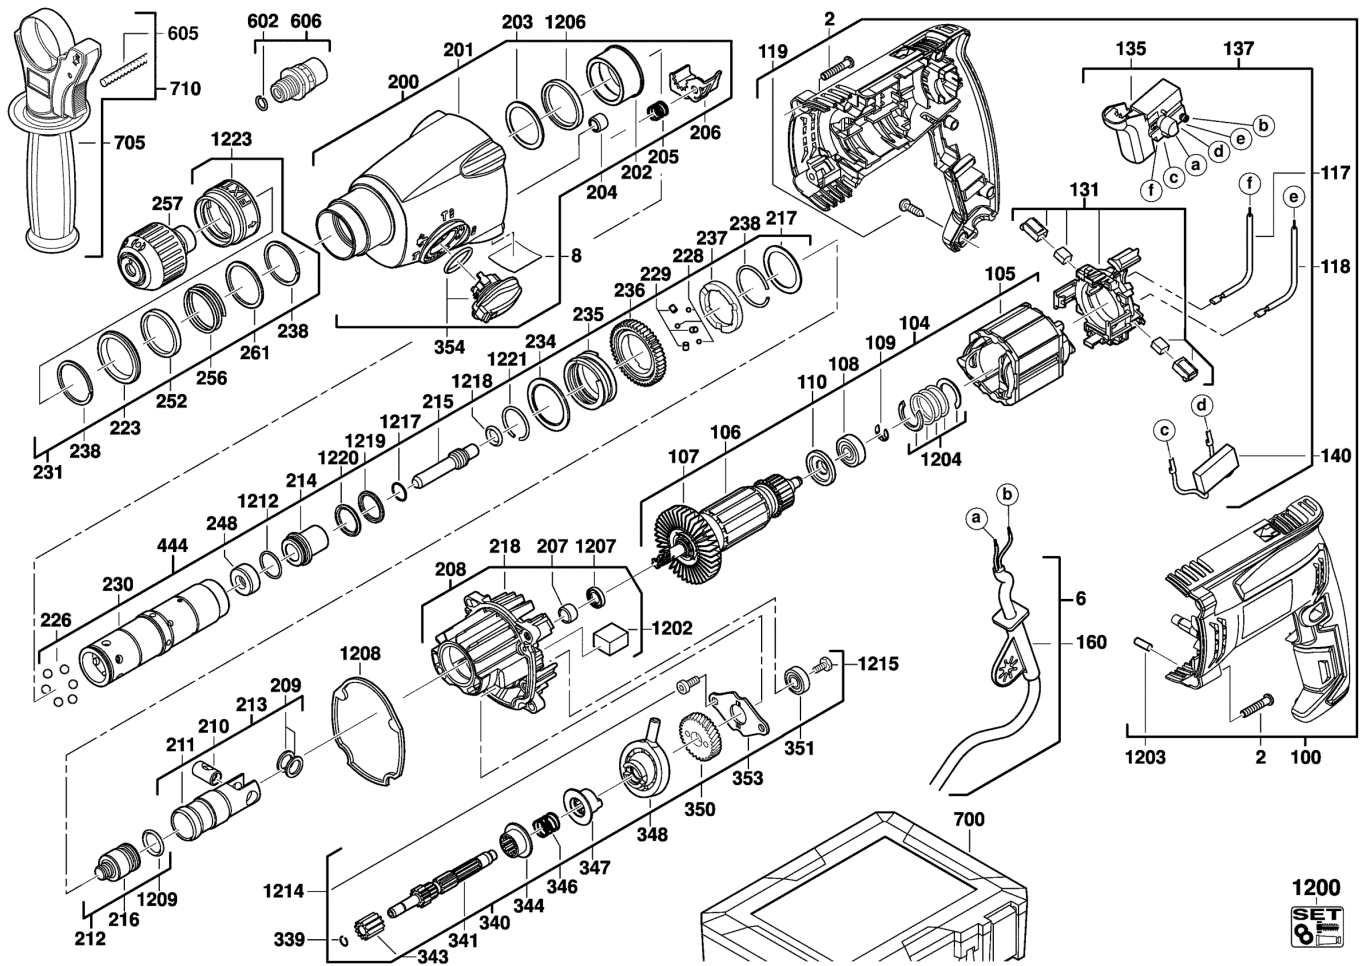

Position	Quantity	Description	Part number	EAN
0002 1	1	SCHRAUBE	661288001	4002395856282
0006 2	1	ANSCHLUSSLEITUNG	Item discontinued(730351018)	
0008 3	1	LEISTUNGSSCHILD	Item discontinued(940488152)	
0100 4	1	GEHAEUSE	Item discontinued(201242002)	
0104 5	1	MOTOREINHEIT	201238002	4002395855650
0105 6	1	FELD F. ELEKTROMOTOR	4931454079	4002395287543
0106 7	1	ANKER KOMPLETT	4931454426	4058546008543
0107 8	1	VENTILATOR	522361001	4002395854950
0108 9	1	KUGELLAGER	681479001	4002395856374
0109 10	1	RING	680260001	4002395855698
0110 11	1	ISOLIERSCHEIBE	522260001	4002395854905
0117 12	2	ANSCHLUSSKLEMME	290061255	4002395855544
0118 13	1	ANSCHLUSSKLEMME	290061255	4002395855544
0119 14	1	SCHRAUBE	Item discontinued(661283001)	
0131 15	1	Stellring vollst.	302393010	4002395855575
0135 16	1	SCHALTER	760251020	4002395855599
0137 17	1	SCHALTER	201894001	4002395856213
0140 18	1	KONDENSATOR	Item discontinued(290244009)	
0160 19	1	KABELKLEMME	562023001	4002395854929
0200 20	2	GETRIEBEKASTEN	Item discontinued(201220007)	
0201 21	1	GETRIEBEKASTEN	Item discontinued(522173002)	
0202 22	1	SINTERLAGER	692727001	4002395856954
0203 23	1	AUSGLEICHSCHEIBE	633514001	4002395856244
0204 24	1	NADELLAGER	4931453736	4002395142149
0205 25	1	FEDER	692732001	4002395852017
0206 26	1	HALTEPLATTE	4931448985	4002395256174
0207 27	1	LAGER	680727001	4002395772087
0208 28	1	LAGERSCHILD	201235004	4002395856350
0209 29	1	SCHEIBE	632400001	4002395856268
0210 30	1	ZYLINDERSTIFT	4931436807	4002395180400
0211 31	1	ZYLINDER	692717001	4002395851959
0212 32	1	SPINDEL	201223004	4002395855438
0213 33	1	ZYLINDER	4931446932	4002395879984
0214 34	1	HUELSE	692722001	4002395851973
0215 35	1	DOEPPER	692723001	4002395851980
0216 36	1	SCHLAGKOERPER	692698001	4002395849635
0217 37	1	SCHEIBE	Item discontinued(633516001)	
0218 38	1	ABSCHLUSSKAPPE	Item discontinued(201910001)	
0223 39	1	BREMSRING	692726001	4002395854172
0226 40	1	KUGEL	681486001	4002395851928
0228 41	1	KUGEL	611405001	4002395851201
0229 42	1	STIFT	681235001	4002395851904
0230 43	1	SPINDELHUELSE	Item discontinued(692720001)	
0231 44	1	HUELSE	201219004	4002395857043
0234 45	1	SCHEIBE	633517001	4002395851331
0235 46	1	FEDER	692735001	4002395852031
0236 47	1	VORGELEGERAD	611291001	4002395850693
0237 48	1	KUPPLUNG	4931435089	4002395857678
0238 49	1	SICHERUNGSRING	672634004	4002395854219
0248 50	1	BREMSRING	692724001	4002395851997