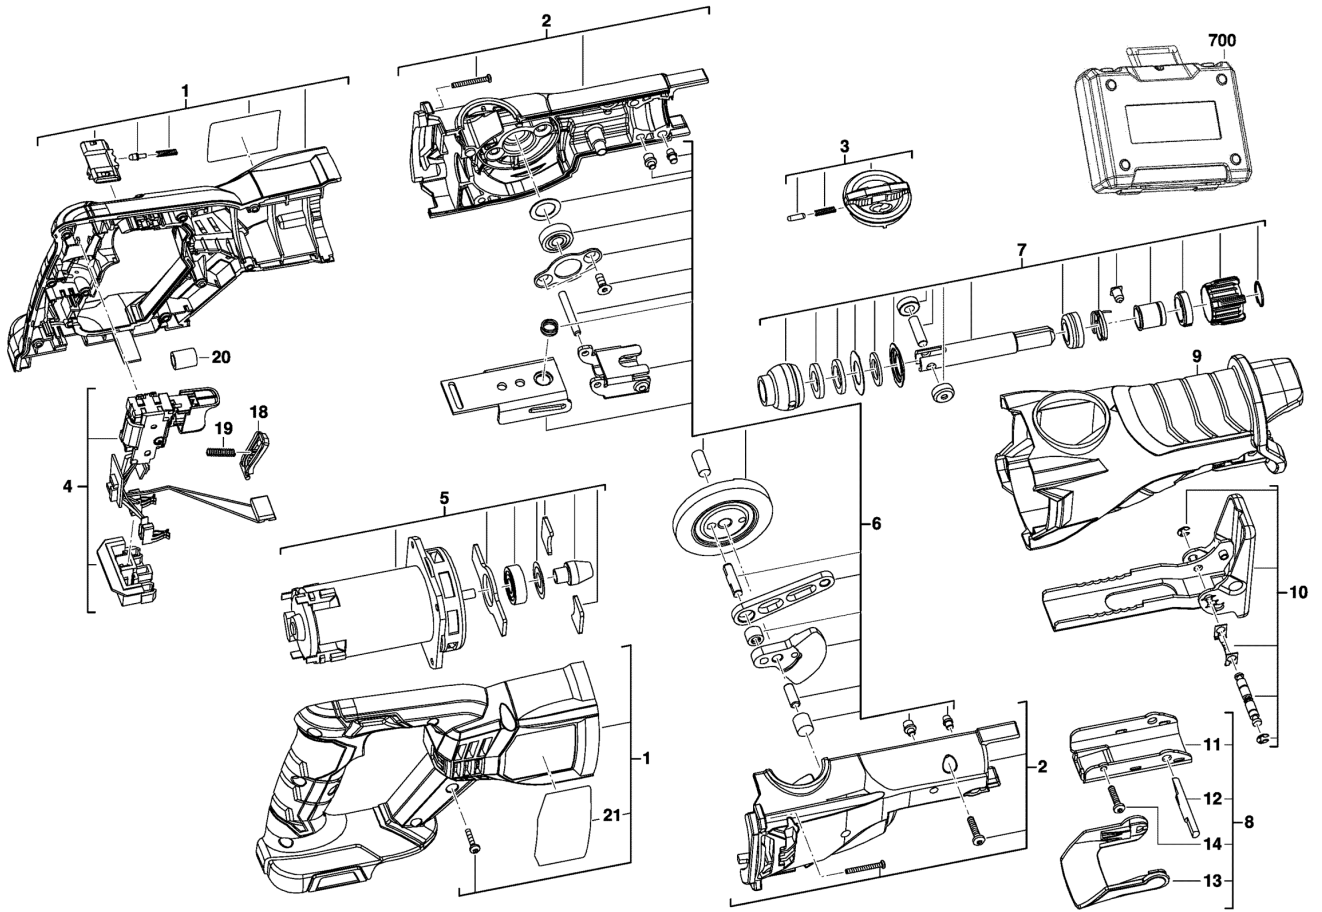

BUS18-0 AKKU-SÄBELSÄGE XXX

4935431370 - BUS18-0 - 4000428366

Position	Quantity	Description	Part number	EAN
0001 1	1	HANDLE ASSY	Item discontinued(201897001)	
0002 2	1	MOTORGEHAEUSE	201898001	4002395851614
0003 3	1	DREHSCHALTER	201899001	4002395851621
0004 4	1	SCHALTER M.ELEKTRO.	Item discontinued(270016155)	
0005 5	1	MOTOREINHEIT	Item discontinued(201901001)	
0006 6	1	GETRIEBESATZ	Item discontinued(201902001)	
0007 7	1	SPANNEINRICHTUNG	Item discontinued(201903001)	
0008 8	1	ABSTANDSHALTER	Item discontinued(201904001)	
0009 9	1	GUMMITUELLE	Item discontinued(330605002)	
0010 10	1	ABSTANDSHALTER	Item discontinued(304374001)	
0011 11	1	HALTER	Item discontinued(633526001)	
0012 12	1	BOLZEN	Item discontinued(672196002)	
0013 13	1	SAEGEANSCHLAGKLEMM.	Item discontinued(591120002)	
0014 14	1	SCHRAUBE	661004001	4002395820429
0018 15	1	KNOPF	Item discontinued(591119001)	
0019 16	1	FEDER	Item discontinued(692688001)	
0020 17	1	ZYLINDER	Item discontinued(850010013)	
0021 18	1	FIRMENSCHILD	Item discontinued(940946130)	
0700 19	1	TRANSPORTKOFFER	Item discontinued(300912487)	