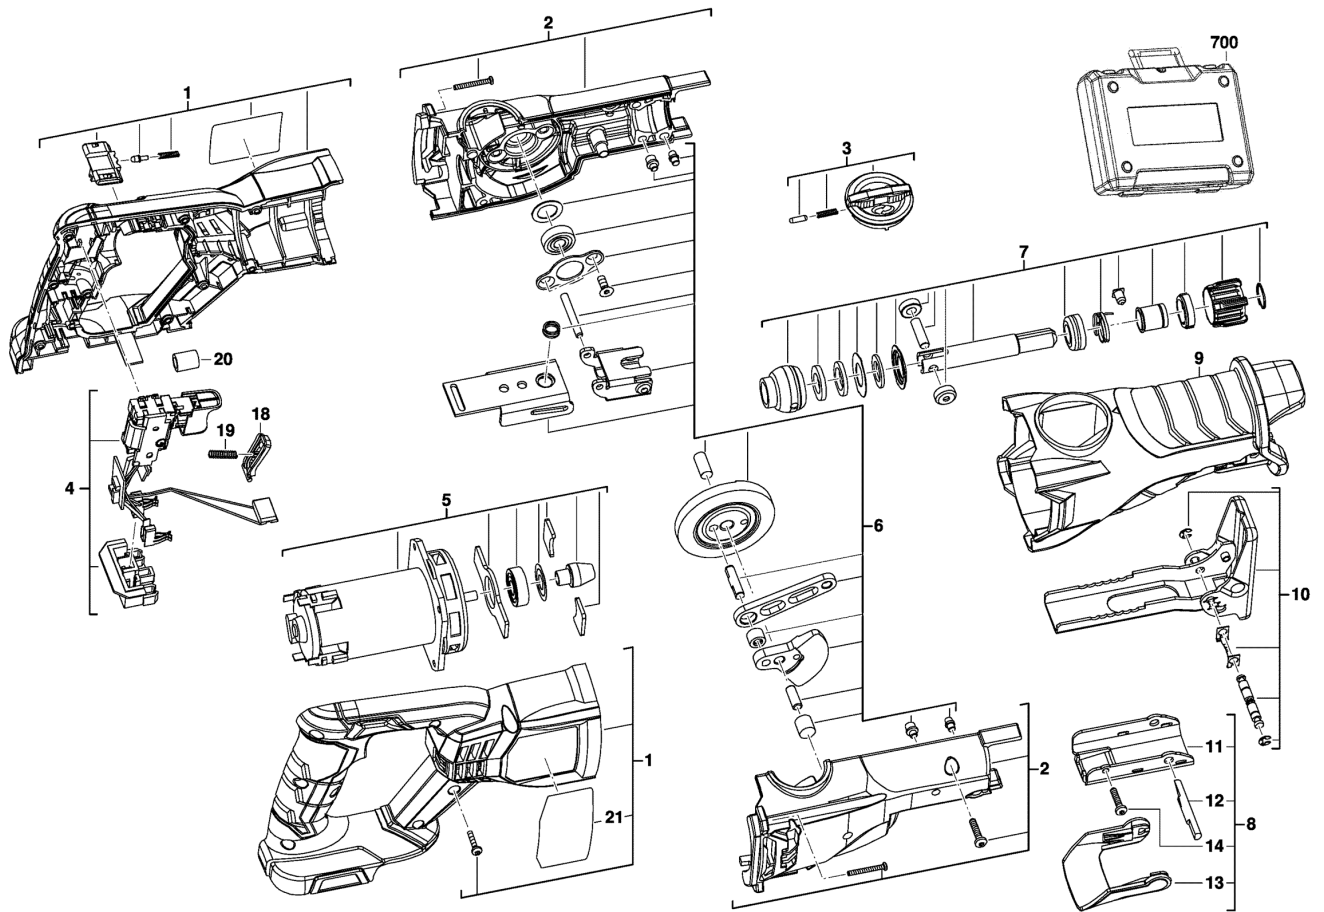

# BUS18LI-302C AKKU-SÄBELSÄGE IN2

4935428365 - BUS18LI-302C - 4000428366

Position	Quantity	Description	Part number	EAN
0001 1	1	HANDLE ASSY	Item discontinued(201897001)	
0002 2	1	MOTORGEHAEUSE	201898001	4002395851614
0003 3	1	DREHSCHALTER	201899001	4002395851621
0004 4	1	SCHALTER M.ELEKTRO.	Item discontinued(270016155)	
0005 5	1	MOTOREINHEIT	Item discontinued(201901001)	
0006 6	1	GETRIEBESATZ	Item discontinued(201902001)	
0007 7	1	SPANNEINRICHTUNG	Item discontinued(201903001)	
0008 8	1	ABSTANDSHALTER	Item discontinued(201904001)	
0009 9	1	GUMMITUELLE	Item discontinued(330605002)	
0010 10	1	ABSTANDSHALTER	Item discontinued(304374001)	
0011 11	1	HALTER	Item discontinued(633526001)	
0012 12	1	BOLZEN	Item discontinued(672196002)	
0013 13	1	SAEGEANSCHLAGKLEMM.	Item discontinued(591120002)	
0014 14	1	SCHRAUBE	661004001	4002395820429
0018 15	1	KNOPF	Item discontinued(591119001)	
0019 16	1	FEDER	Item discontinued(692688001)	
0020 17	1	ZYLINDER	Item discontinued(850010013)	
0021 18	1	FIRMENSCHILD	Item discontinued(940946130)	
0700 19	1	TRANSPORTKOFFER	Item discontinued(300912487)	