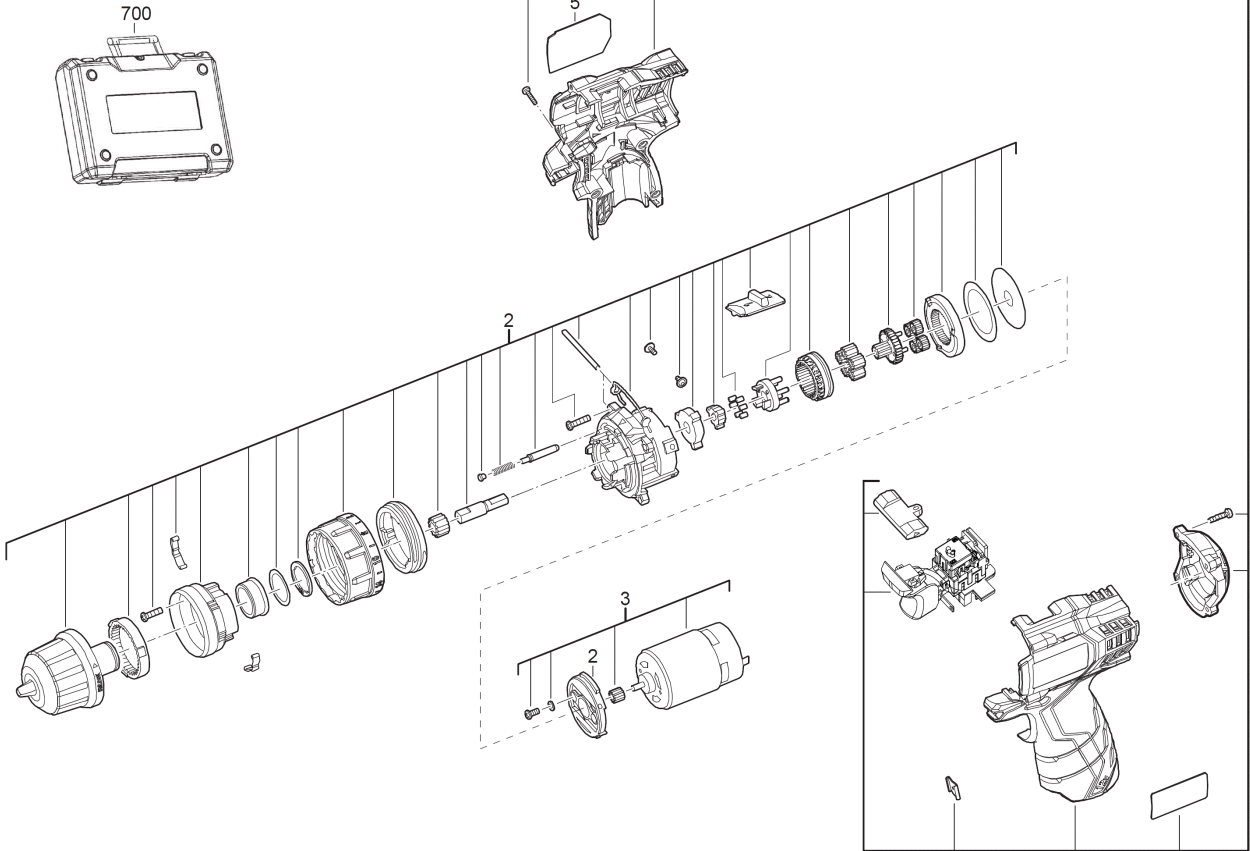

BS12C2LI-151B AKKU-BOHRSCHRAUBER IN2

4935428385 - BS12C2LI-151B - 4000428376

Position	Quantity	Description	Part number	EAN
0002 1	1	GETRIEBEBAUSATZ	200287018	4002395855889
0003 2	1	MOTOR	200146082	4002395856534
0005 3	1	LEISTUNGSSCHILD	Item discontinued(940946129)	
0010 4	1	REPARATURSATZ	4931447011	4002395880218
0700 5	1	TRANSPORTKASTEN	Item discontinued(000971002)	