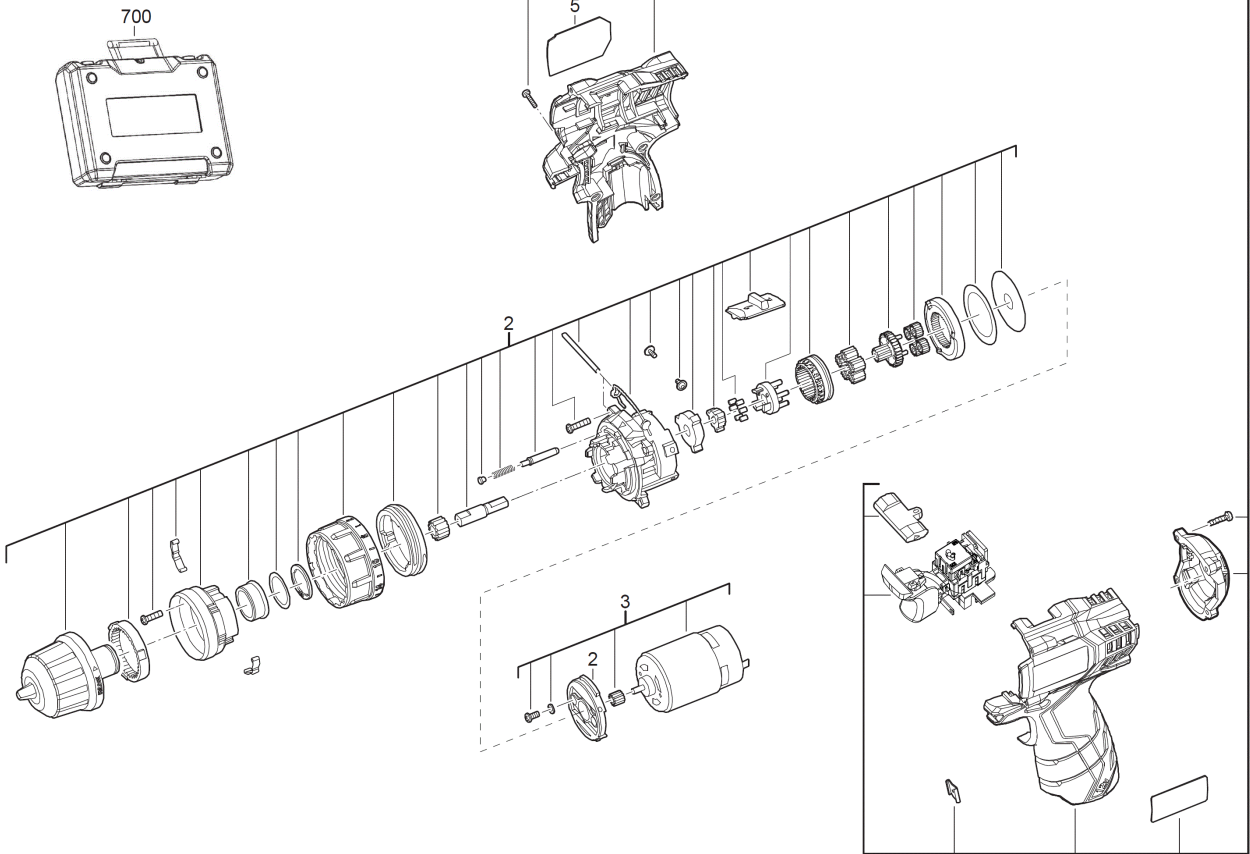

BS12C2LI-152BF AKKU-SCHRAUBER-SET IN2

4935431635 - BS12C2LI-152BF - 4000428376

| Position | Quantity | Description | Part number | EAN |
|-----------------|-----------------|--------------------|------------------------------|---------------|
| 0002 1 | 1 | GETRIEBEBAUSATZ | 200287018 | 4002395855889 |
| 0003 2 | 1 | MOTOR | 200146082 | 4002395856534 |
| 0005 3 | 1 | LEISTUNGSSCHILD | Item discontinued(940946129) | |
| 0010 4 | 1 | REPARATURSATZ | 4931447011 | 4002395880218 |
| 0700 5 | 1 | TRANSPORTKASTEN | Item discontinued(000971002) | |