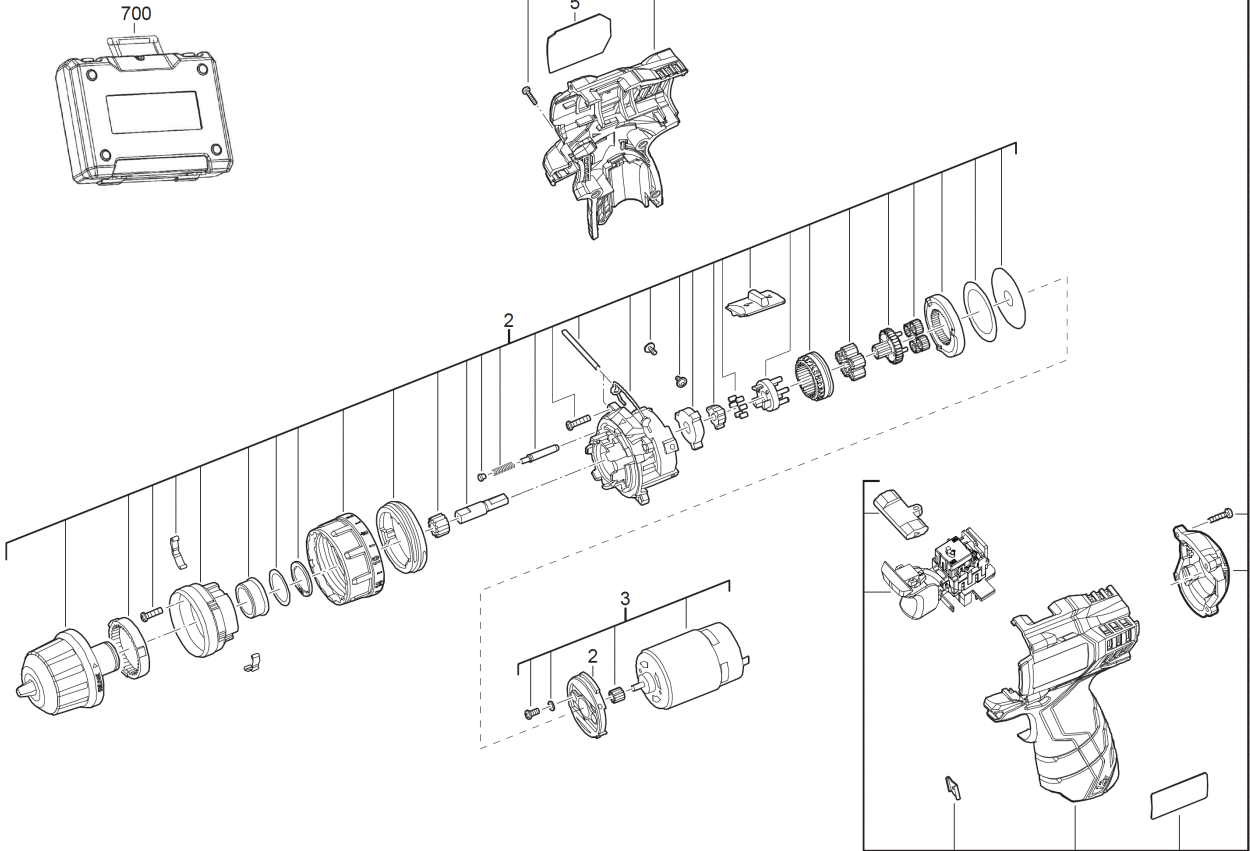

# BS12C2LI-152C AKKU-KOMP.BOHRRSCHR. IN2

4935428375 - BS12C2LI-152C - 4000428376

<b>Position</b>	<b>Quantity</b>	<b>Description</b>	<b>Part number</b>	<b>EAN</b>
0002 1	1	GETRIEBEBAUSATZ	200287018	4002395855889
0003 2	1	MOTOR	200146082	4002395856534
0005 3	1	LEISTUNGSSCHILD	Item discontinued(940946129)	
0010 4	1	REPARATURSATZ	4931447011	4002395880218
0700 5	1	TRANSPORTKASTEN	Item discontinued(000971002)	