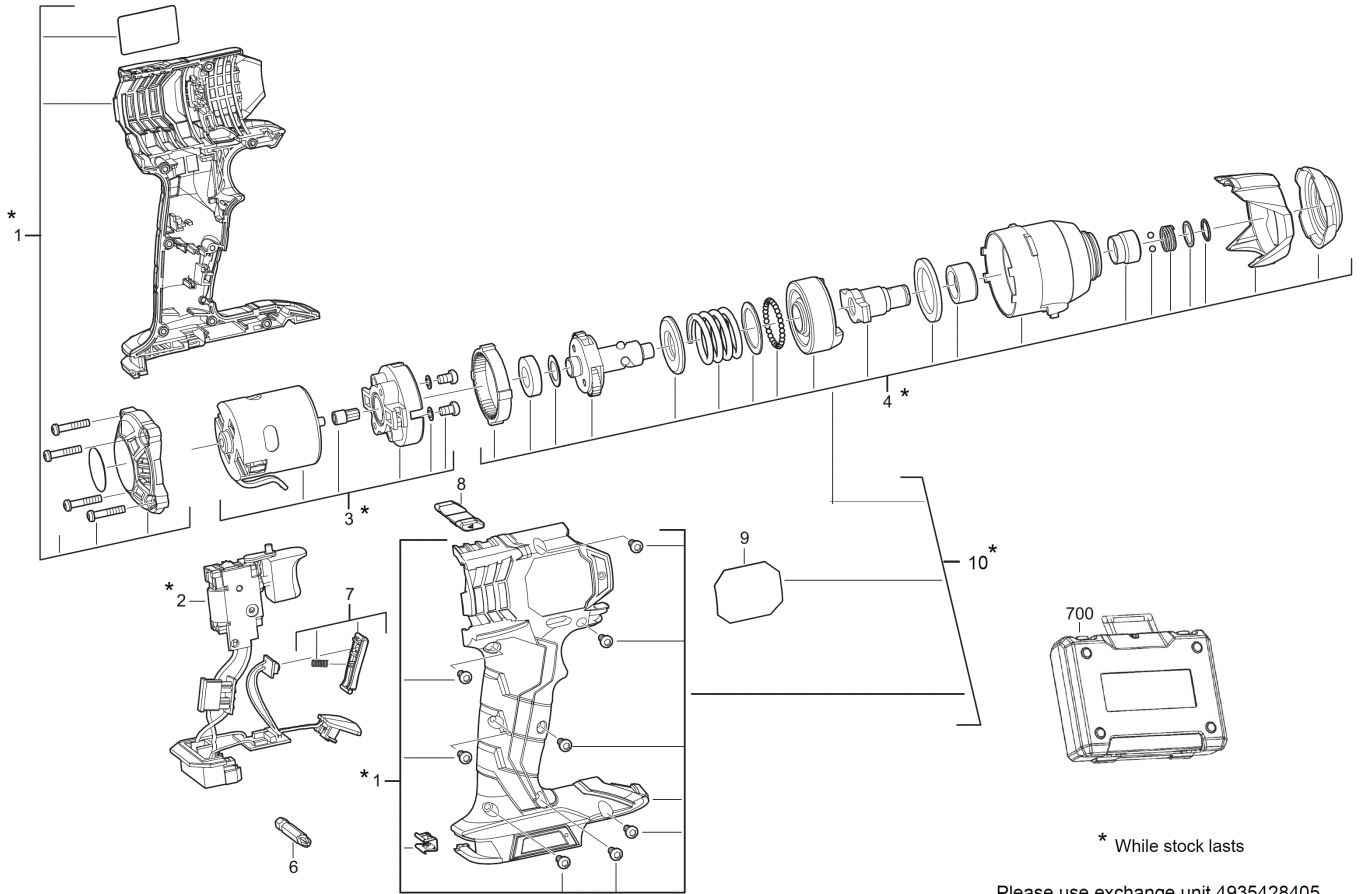

BSS18CLI-152C AKKU-K.-SCHLAGSCHR. IN2

4935428395 - BSS18CLI-152C - 4000428396

* While stock lasts

Please use exchange unit 4935428405

| Position | Quantity | Description | Part number | EAN |
|----------|----------|------------------|-------------------------------|---------------|
| 0001 1 | 1 | GEHAEUSE | Item discontinued(200755009) | |
| 0002 2 | 1 | SCHALTER-SET | Item discontinued(200300053) | |
| 0003 3 | 1 | MOTOREINHEIT | Item discontinued(200146083) | |
| 0004 4 | 1 | GETRIEBEBAUSATZ | Item discontinued(200287012) | |
| 0006 5 | 1 | BIT | Item discontinued(200300054) | |
| 0007 6 | 1 | SCHALTERKAPPE | 201936001 | 4002395856428 |
| 0008 7 | 1 | SCHALTERDRUECKER | Item discontinued(200300055) | |
| 0009 8 | 1 | LEISTUNGSSCHILD | Item discontinued(940946128) | |
| 0010 9 | 1 | GETRIEBEBAUSATZ | Item discontinued(4931440891) | |
| 0700 10 | 1 | TRANSPORTKOFFER | Item discontinued(000639011) | |