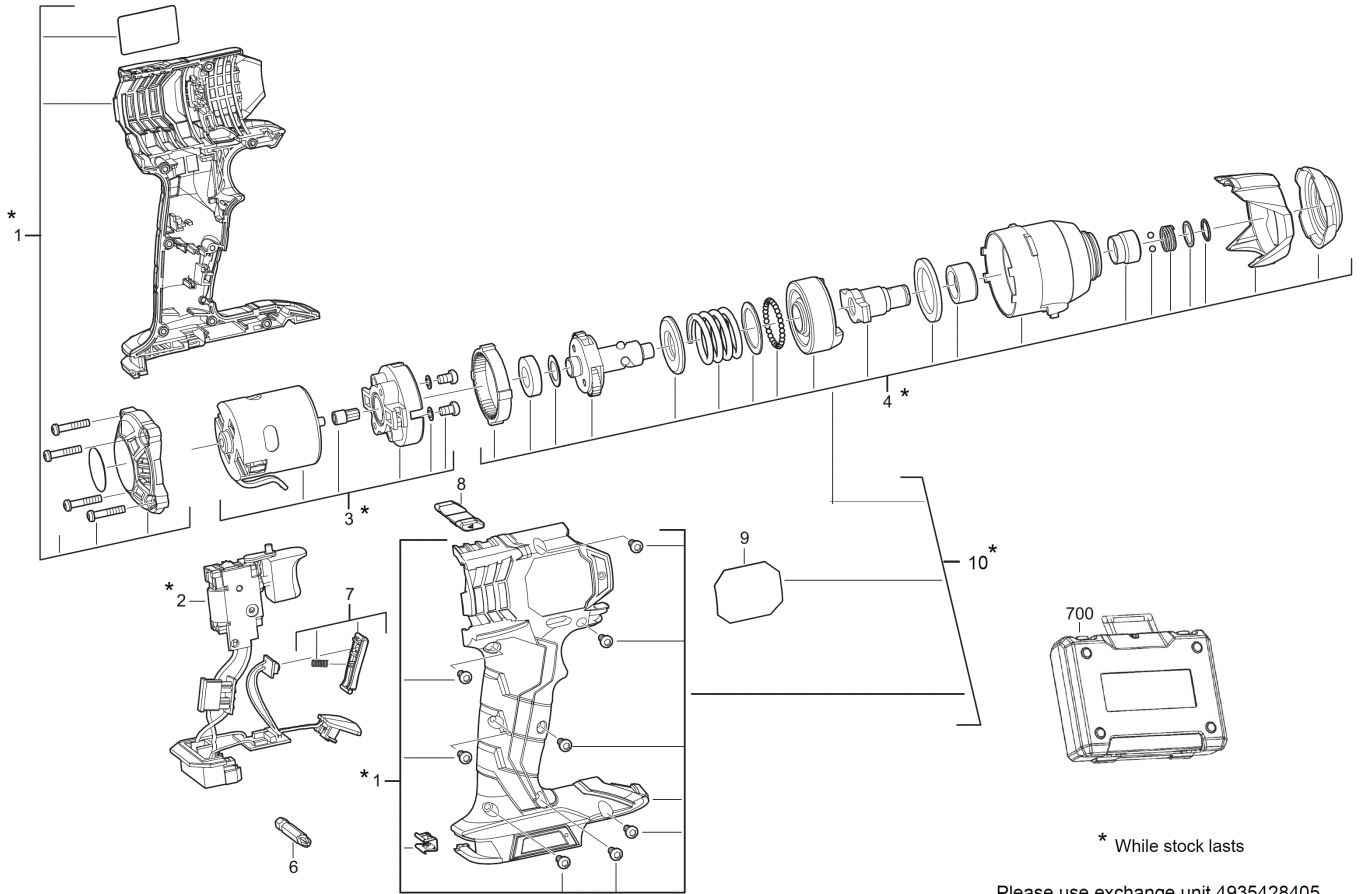

BSS18CLI-302C AKKU-K.-SCHLAGSCHR. IN2

4935428400 - BSS18CLI-302C - 4000428396

* While stock lasts

Please use exchange unit 4935428405

Position	Quantity	Description	Part number	EAN
0001 1	1	GEHAEUSE	Item discontinued(200755009)	
0002 2	1	SCHALTER-SET	Item discontinued(200300053)	
0003 3	1	MOTOREINHEIT	Item discontinued(200146083)	
0004 4	1	GETRIEBEBAUSATZ	Item discontinued(200287012)	
0006 5	1	BIT	Item discontinued(200300054)	
0007 6	1	SCHALTERKAPPE	201936001	4002395856428
0008 7	1	SCHALTERDRUECKER	Item discontinued(200300055)	
0009 8	1	LEISTUNGSSCHILD	Item discontinued(940946128)	
0010 9	1	GETRIEBEBAUSATZ	Item discontinued(4931440891)	
0700 10	1	TRANSPORTKOFFER	Item discontinued(000639011)	