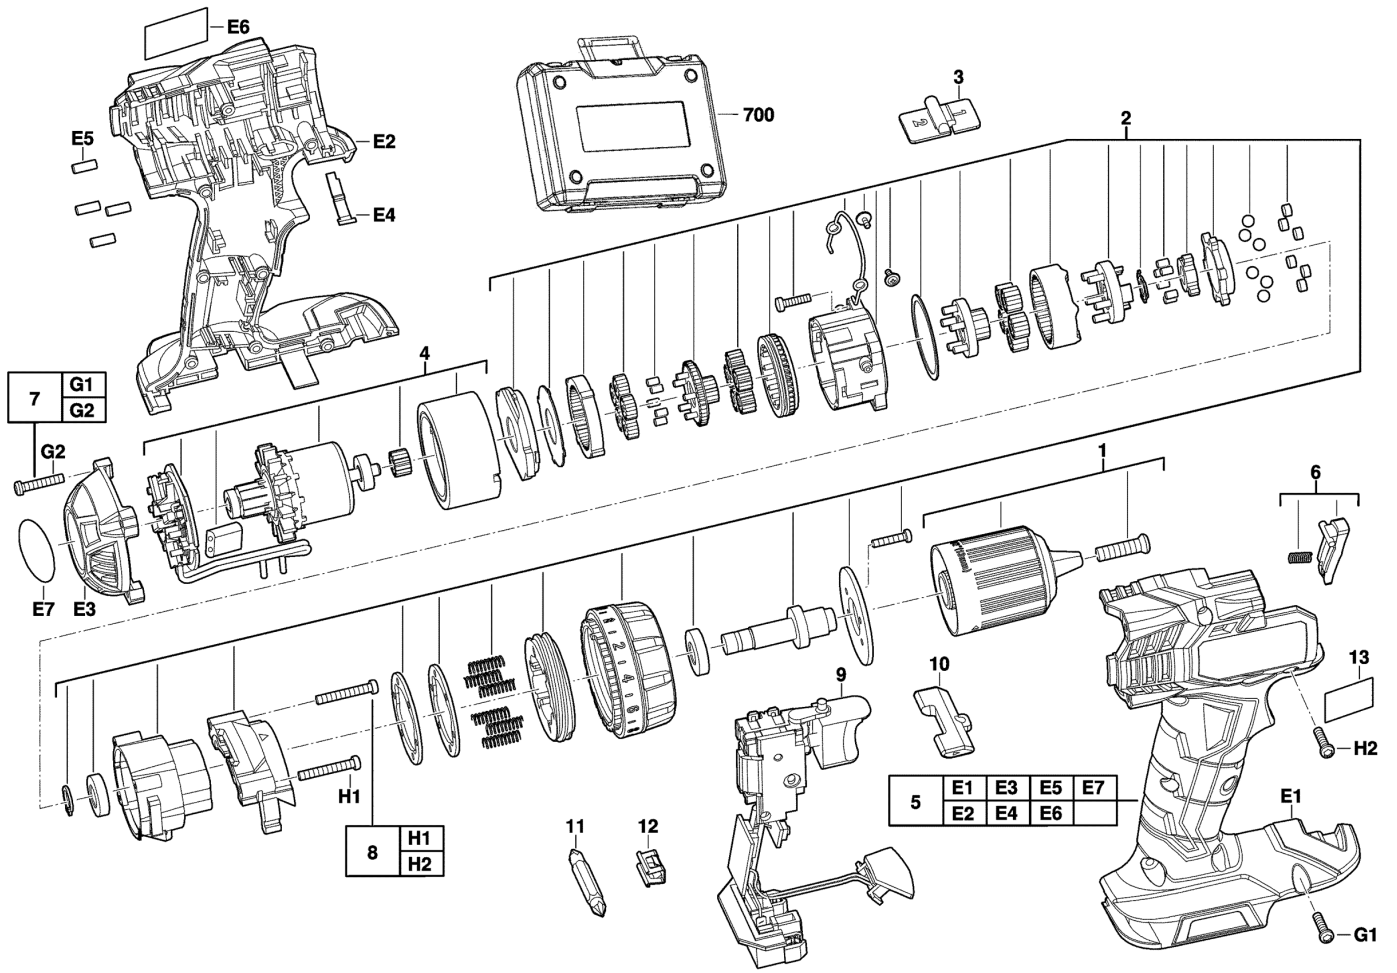

BS14CLI-152C AKKU-K.-BOHRCHR. IN2

4935428425 - BS14CLI-152C - 4000428421

Position	Quantity	Description	Part number	EAN
0001 1	1	BOHRFUTTER	Item discontinued(200170067)	
0002 2	1	GETRIEBEKASTEN	200321032	4002395855896
0003 3	1	UMSCHALTHEBEL	4931433921	4002395880140
0004 4	1	MOTOREINHEIT	Item discontinued(4931435123)	
0005 5	1	GEHAEUSE	4931435124	4002395857852
0006 6	1	SCHALTERKAPPE	201936001	4002395856428
0007 7	1	SCHRAUBE	660815002	4002395840052
0008 8	1	SCHRAUBE	660031022	4002395856596
0009 9	1	SCHALTER-SET	Item discontinued(270013012)	
0010 10	1	UMSCHALTHEBEL	350947001	4002395857241
0011 11	1	SCHRAUBERBIT	670820066	4002395819195
0012 12	1	BITHALTER	630206001	4002395819164
0013 13	1	LEISTUNGSSCHILD	Item discontinued(4931435125)	
0700 14	1	TRANSPORTKOFFER	Item discontinued(4931435126)	