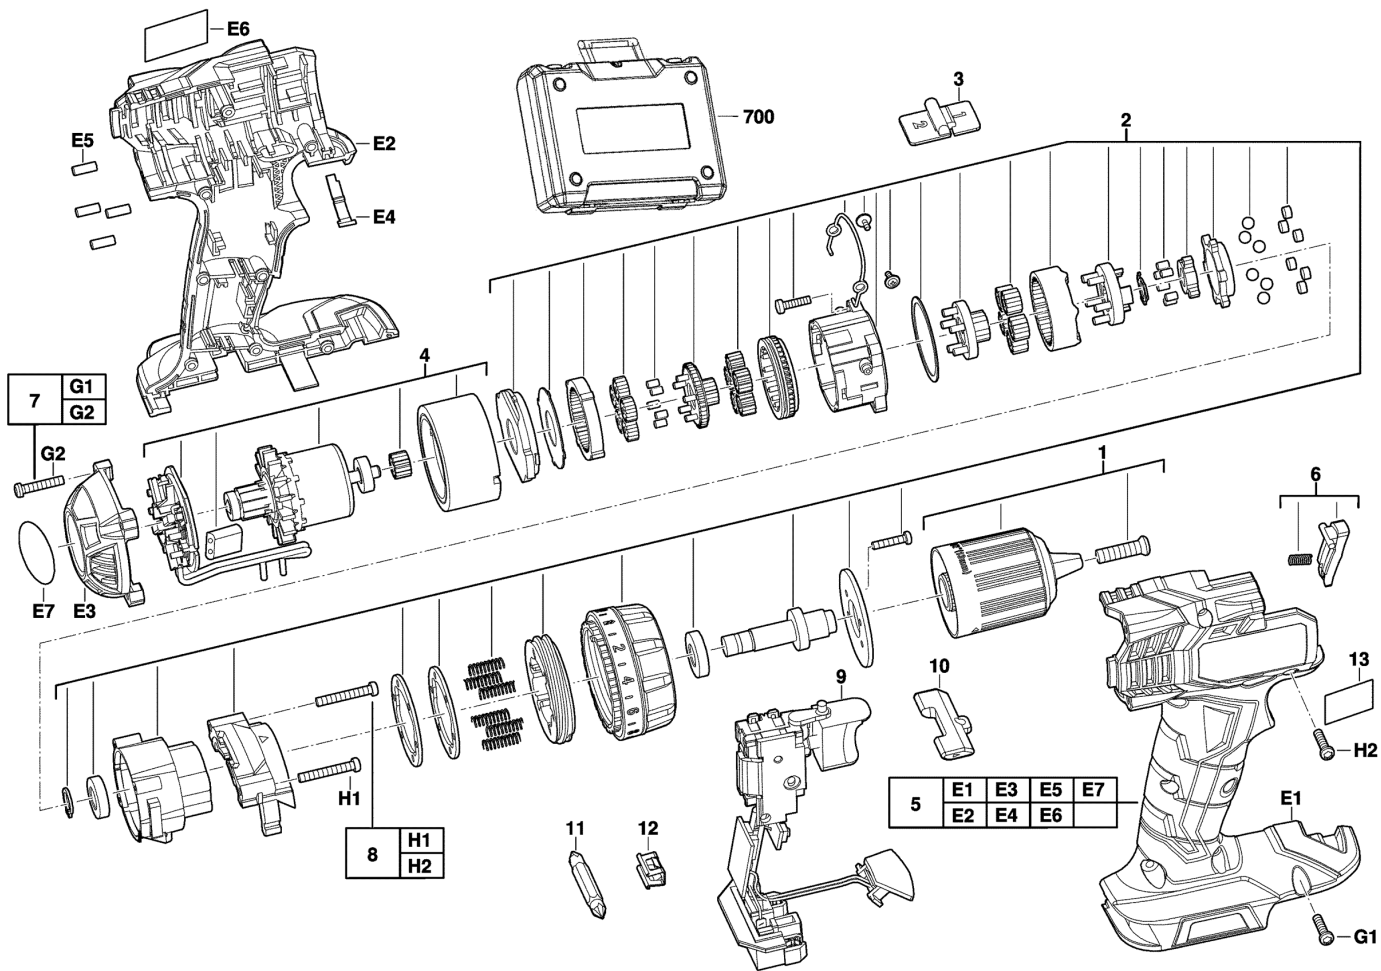

BS14CLI-153C AKKU-SCHRAUBER IN2

4935433369 - BS14CLI-153C - 4000428421

Position	Quantity	Description	Part number	EAN
0001 1	1	BOHRFUTTER	Item discontinued(200170067)	
0002 2	1	GETRIEBEKASTEN	200321032	4002395855896
0003 3	1	UMSCHALTHEBEL	4931433921	4002395880140
0004 4	1	MOTOREINHEIT	Item discontinued(4931435123)	
0005 5	1	GEHAEUSE	4931435124	4002395857852
0006 6	1	SCHALTERKAPPE	201936001	4002395856428
0007 7	1	SCHRAUBE	660815002	4002395840052
0008 8	1	SCHRAUBE	660031022	4002395856596
0009 9	1	SCHALTER-SET	Item discontinued(270013012)	
0010 10	1	UMSCHALTHEBEL	350947001	4002395857241
0011 11	1	SCHRAUBERBIT	670820066	4002395819195
0012 12	1	BITHALTER	630206001	4002395819164
0013 13	1	LEISTUNGSSCHILD	Item discontinued(4931435125)	
0700 14	1	TRANSPORTKOFFER	Item discontinued(4931435126)	