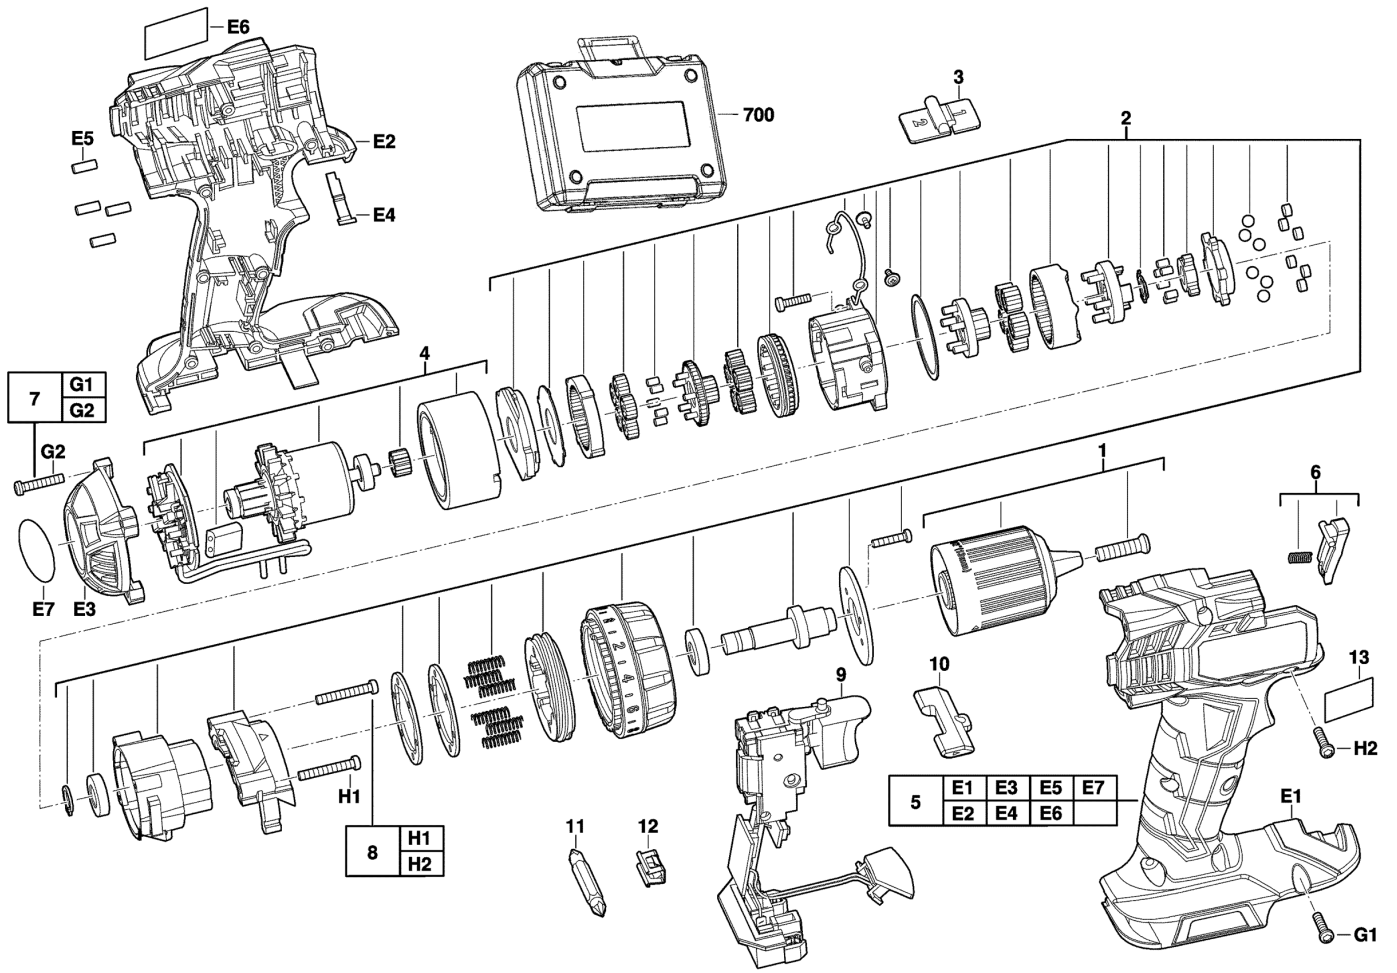

# **BS14CLI-202C AKKU-BOHRSCHRAUBER IN2**

**4935443971 - BS14CLI-202C - 4000428421**

Position	Quantity	Description	Part number	EAN
0001 1	1	BOHRFUTTER	Item discontinued(200170067)	
0002 2	1	GETRIEBEKASTEN	200321032	4002395855896
0003 3	1	UMSCHALTHEBEL	4931433921	4002395880140
0004 4	1	MOTOREINHEIT	Item discontinued(4931435123)	
0005 5	1	GEHAEUSE	4931435124	4002395857852
0006 6	1	SCHALTERKAPPE	201936001	4002395856428
0007 7	1	SCHRAUBE	660815002	4002395840052
0008 8	1	SCHRAUBE	660031022	4002395856596
0009 9	1	SCHALTER-SET	Item discontinued(270013012)	
0010 10	1	UMSCHALTHEBEL	350947001	4002395857241
0011 11	1	SCHRAUBERBIT	670820066	4002395819195
0012 12	1	BITHALTER	630206001	4002395819164
0013 13	1	LEISTUNGSSCHILD	Item discontinued(4931435125)	
0700 14	1	TRANSPORTKOFFER	Item discontinued(4931435126)	