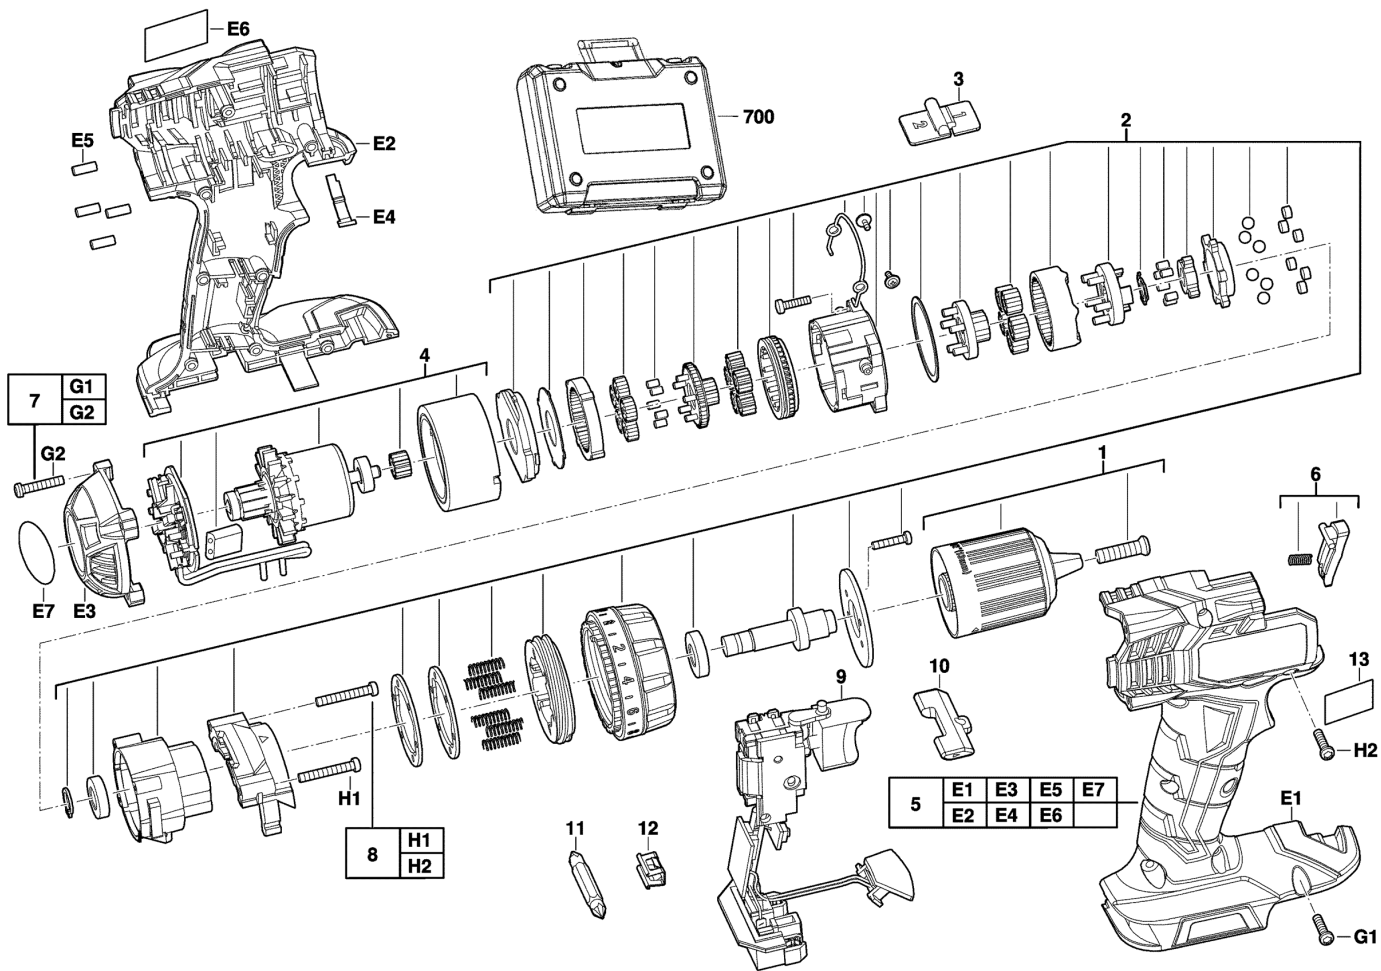

BS14CLI-302C AKKU-BOHRSCHRAUBER IN2

4935428420 - BS14CLI-302C - 4000428421

Position	Quantity	Description	Part number	EAN
0001 1	1	BOHRFUTTER	Item discontinued(200170067)	
0002 2	1	GETRIEBEKASTEN	200321032	4002395855896
0003 3	1	UMSCHALTHEBEL	4931433921	4002395880140
0004 4	1	MOTOREINHEIT	Item discontinued(4931435123)	
0005 5	1	GEHAEUSE	4931435124	4002395857852
0006 6	1	SCHALTERKAPPE	201936001	4002395856428
0007 7	1	SCHRAUBE	660815002	4002395840052
0008 8	1	SCHRAUBE	660031022	4002395856596
0009 9	1	SCHALTER-SET	Item discontinued(270013012)	
0010 10	1	UMSCHALTHEBEL	350947001	4002395857241
0011 11	1	SCHRAUBERBIT	670820066	4002395819195
0012 12	1	BITHALTER	630206001	4002395819164
0013 13	1	LEISTUNGSSCHILD	Item discontinued(4931435125)	
0700 14	1	TRANSPORTKOFFER	Item discontinued(4931435126)	