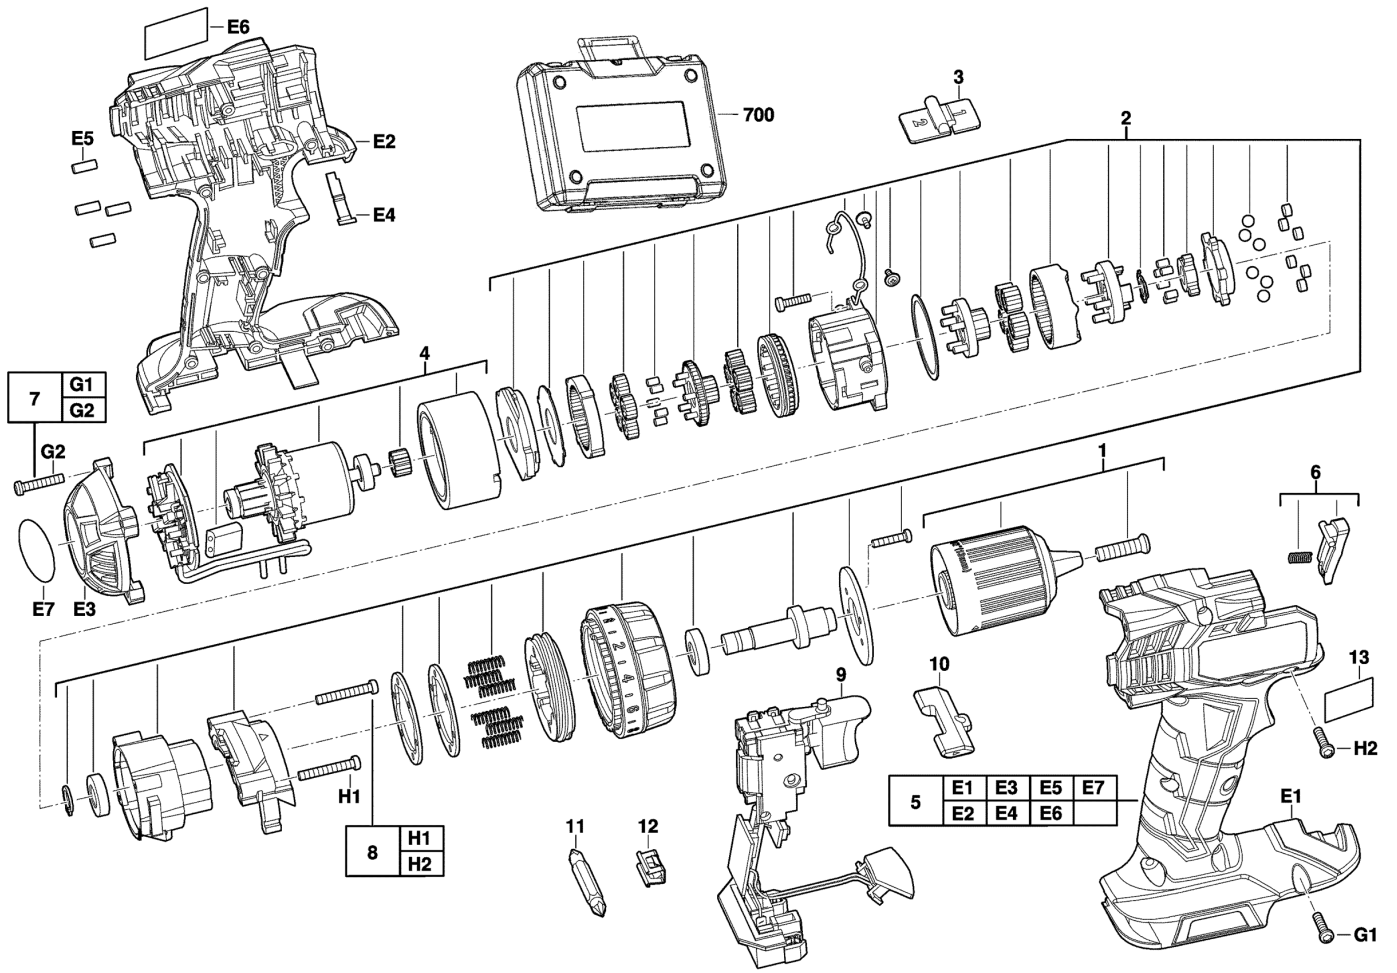

BS14CLI-KIT4X AKKU-SCHRAUBER IN2

4935446395 - BS14CLI-KIT4X - 4000428421

Position	Quantity	Description	Part number	EAN
0001 1	1	BOHRFUTTER	Item discontinued(200170067)	
0002 2	1	GETRIEBEKASTEN	200321032	4002395855896
0003 3	1	UMSCHALTHEBEL	4931433921	4002395880140
0004 4	1	MOTOREINHEIT	Item discontinued(4931435123)	
0005 5	1	GEHAEUSE	4931435124	4002395857852
0006 6	1	SCHALTERKAPPE	201936001	4002395856428
0007 7	1	SCHRAUBE	660815002	4002395840052
0008 8	1	SCHRAUBE	660031022	4002395856596
0009 9	1	SCHALTER-SET	Item discontinued(270013012)	
0010 10	1	UMSCHALTHEBEL	350947001	4002395857241
0011 11	1	SCHRAUBERBIT	670820066	4002395819195
0012 12	1	BITHALTER	630206001	4002395819164
0013 13	1	LEISTUNGSSCHILD	Item discontinued(4931435125)	
0700 14	1	TRANSPORTKOFFER	Item discontinued(4931435126)	