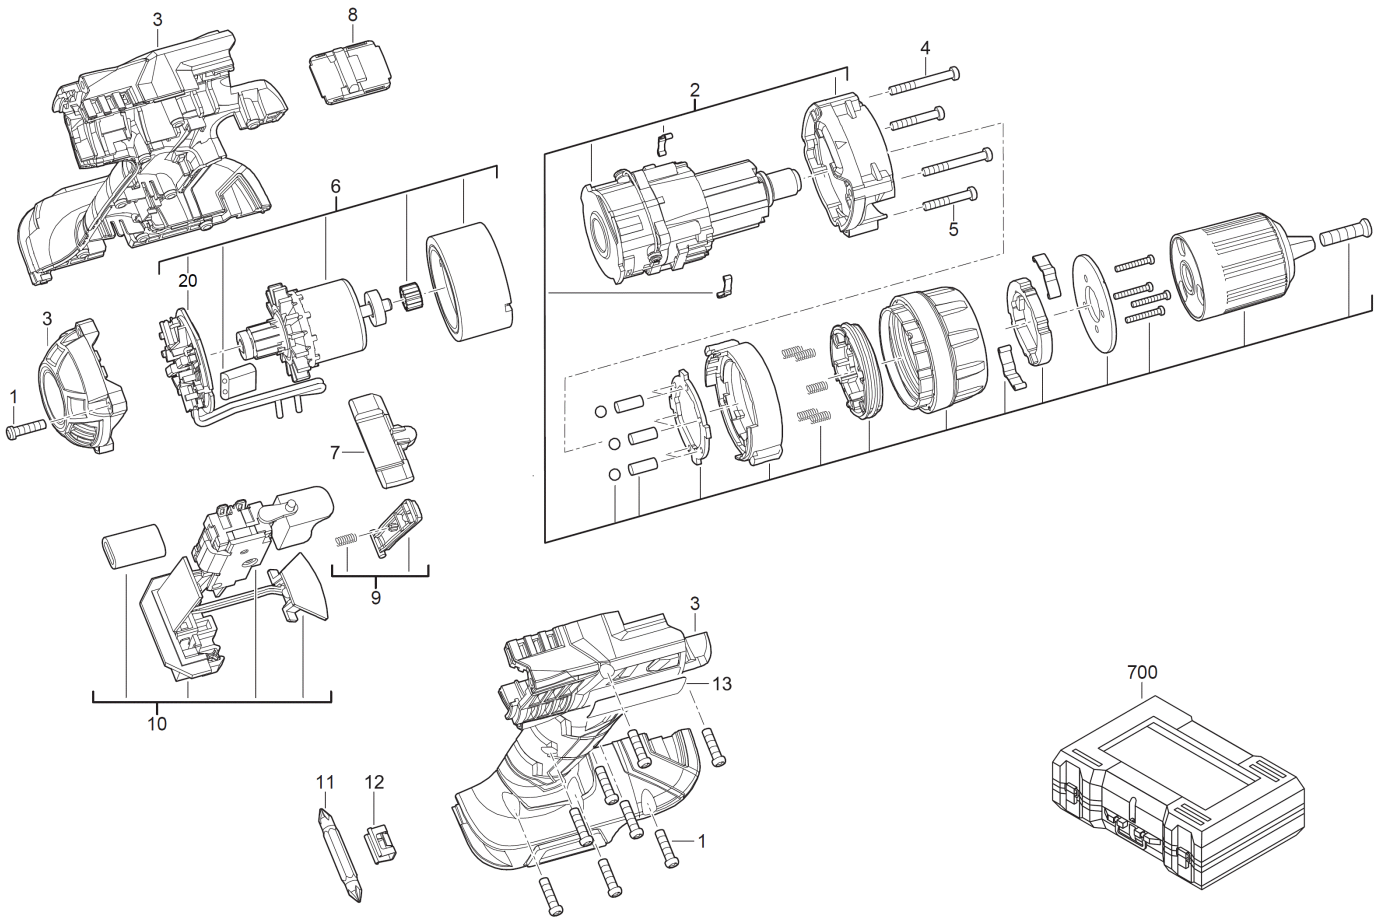

# BSB18CLI-152C AKKU-SCHLAGB.-SCHR. IN2

4935428435 - BSB18CLI-152C - 4000428431

Position	Quantity	Description	Part number	EAN
0001 1	1	SCHRAUBE	660031029	4002395855773
0002 2	1	GETRIEBESATZ	Item discontinued(4931441313)	
0003 3	1	GEHAEUSE	Item discontinued(201935001)	
0004 4	1	SCHRAUBE	661355001	4002395855780
0005 5	1	SCHRAUBE	Item discontinued(660031024)	
0006 6	1	MOTOREINHEIT	4931441348	4002395875054
0007 7	1	WECHSELKNOPF	4931431242	4002395901708
0008 8	1	SCHALTERHEBEL	4931431789	4002395880157
0009 9	1	SCHALTERKAPPE	201936001	4002395856428
0010 10	1	SCHALTER	Item discontinued(4931441323)	
0011 11	1	SCHRAUBERBIT	120003024	4002395855094
0012 12	1	BITHALTER	630206001	4002395819164
0013 13	1	LEISTUNGSSCHILD	Item discontinued(940946127)	
0020 14	1	KOHLEBUERSTE	4931447755	4002395882694
0700 15	1	TRANSPORTKOFFER	Item discontinued(300912493)	