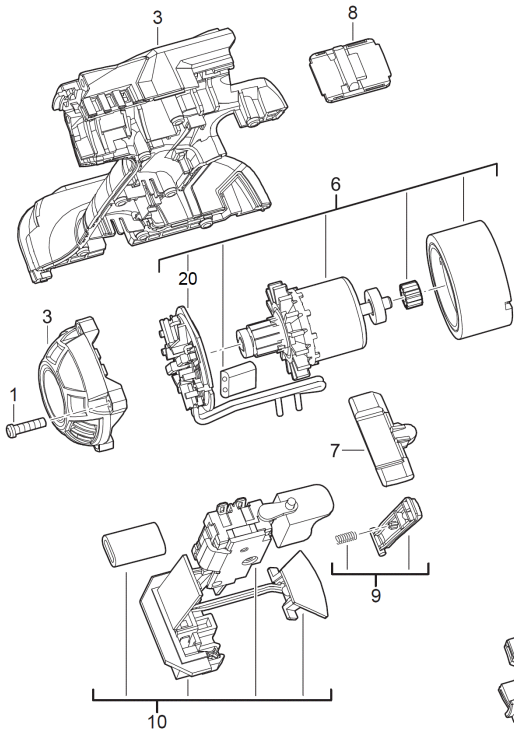

BSB18CLI-153C AKKU-SCHLAGBOHRER IN2

4935433372 - BSB18CLI-153C - 4000428431

Position	Quantity	Description	Part number	EAN
0001 1	1	SCHRAUBE	660031029	4002395855773
0002 2	1	GETRIEBESATZ	Item discontinued(4931441313)	
0003 3	1	GEHAEUSE	Item discontinued(201935001)	
0004 4	1	SCHRAUBE	661355001	4002395855780
0005 5	1	SCHRAUBE	Item discontinued(660031024)	
0006 6	1	MOTOREINHEIT	4931441348	4002395875054
0007 7	1	WECHSELKNOPF	4931431242	4002395901708
0008 8	1	SCHALTERHEBEL	4931431789	4002395880157
0009 9	1	SCHALTERKAPPE	201936001	4002395856428
0010 10	1	SCHALTER	Item discontinued(4931441323)	
0011 11	1	SCHRAUBERBIT	120003024	4002395855094
0012 12	1	BITHALTER	630206001	4002395819164
0013 13	1	LEISTUNGSSCHILD	Item discontinued(940946127)	
0020 14	1	KOHLEBUERSTE	4931447755	4002395882694
0700 15	1	TRANSPORTKOFFER	Item discontinued(300912493)	