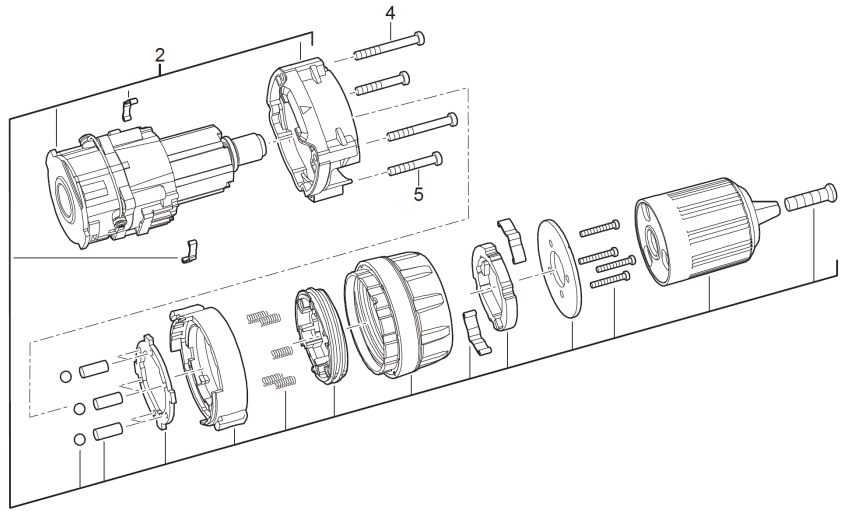

BSB18CLI-153C AKKU-SCHLAGBOHRER IN2

4935433372 - BSB18CLI-153C - 4000428431

Position	Quantity	Description	Part number	EAN
0001 1	1	SCHRAUBE	660031029	4002395855773
0002 2	1	GETRIEBESATZ	Item discontinued(4931441313)	
0003 3	1	GEHAEUSE	Item discontinued(201935001)	
0004 4	1	SCHRAUBE	661355001	4002395855780
0005 5	1	SCHRAUBE	Item discontinued(660031024)	
0006 6	1	MOTOREINHEIT	4931441348	4002395875054
0007 7	1	WECHSELKNOPF	4931431242	4002395901708
0008 8	1	SCHALTERHEBEL	4931431789	4002395880157
0009 9	1	SCHALTERKAPPE	201936001	4002395856428
0010 10	1	SCHALTER	Item discontinued(4931441323)	
0011 11	1	SCHRAUBERBIT	120003024	4002395855094
0012 12	1	BITHALTER	630206001	4002395819164
0013 13	1	LEISTUNGSSCHILD	Item discontinued(940946127)	
0020 14	1	KOHLEBUERSTE	4931447755	4002395882694
0700 15	1	TRANSPORTKOFFER	Item discontinued(300912493)	