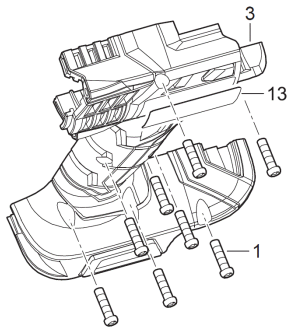

BSB18CLI-153C AKKU-SCHLAGBOHRER IN2

4935433372 - BSB18CLI-153C - 4000428431

Position	Quantity	Description	Part number	EAN
0001 1	1	SCHRAUBE	660031029	4002395855773
0002 2	1	GETRIEBESATZ	Item discontinued(4931441313)	
0003 3	1	GEHAEUSE	Item discontinued(201935001)	
0004 4	1	SCHRAUBE	661355001	4002395855780
0005 5	1	SCHRAUBE	Item discontinued(660031024)	
0006 6	1	MOTOREINHEIT	4931441348	4002395875054
0007 7	1	WECHSELKNOPF	4931431242	4002395901708
0008 8	1	SCHALTERHEBEL	4931431789	4002395880157
0009 9	1	SCHALTERKAPPE	201936001	4002395856428
0010 10	1	SCHALTER	Item discontinued(4931441323)	
0011 11	1	SCHRAUBERBIT	120003024	4002395855094
0012 12	1	BITHALTER	630206001	4002395819164
0013 13	1	LEISTUNGSSCHILD	Item discontinued(940946127)	
0020 14	1	KOHLEBUERSTE	4931447755	4002395882694
0700 15	1	TRANSPORTKOFFER	Item discontinued(300912493)	