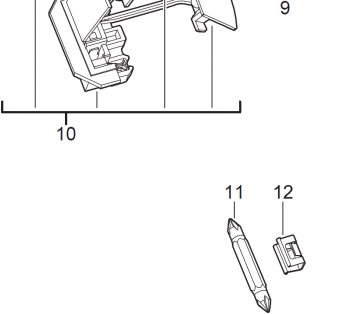

BSB18CLI-153C AKKU-SCHLAGBOHRER IN2

4935433372 - BSB18CLI-153C - 4000428431

Position	Quantity	Description	Part number	EAN
0001 1	1	SCHRAUBE	660031029	4002395855773
0002 2	1	GETRIEBESATZ	Item discontinued(4931441313)	
0003 3	1	GEHAEUSE	Item discontinued(201935001)	
0004 4	1	SCHRAUBE	661355001	4002395855780
0005 5	1	SCHRAUBE	Item discontinued(660031024)	
0006 6	1	MOTOREINHEIT	4931441348	4002395875054
0007 7	1	WECHSELKNOPF	4931431242	4002395901708
0008 8	1	SCHALTERHEBEL	4931431789	4002395880157
0009 9	1	SCHALTERKAPPE	201936001	4002395856428
0010 10	1	SCHALTER	Item discontinued(4931441323)	
0011 11	1	SCHRAUBERBIT	120003024	4002395855094
0012 12	1	BITHALTER	630206001	4002395819164
0013 13	1	LEISTUNGSSCHILD	Item discontinued(940946127)	
0020 14	1	KOHLEBUERSTE	4931447755	4002395882694
0700 15	1	TRANSPORTKOFFER	Item discontinued(300912493)	