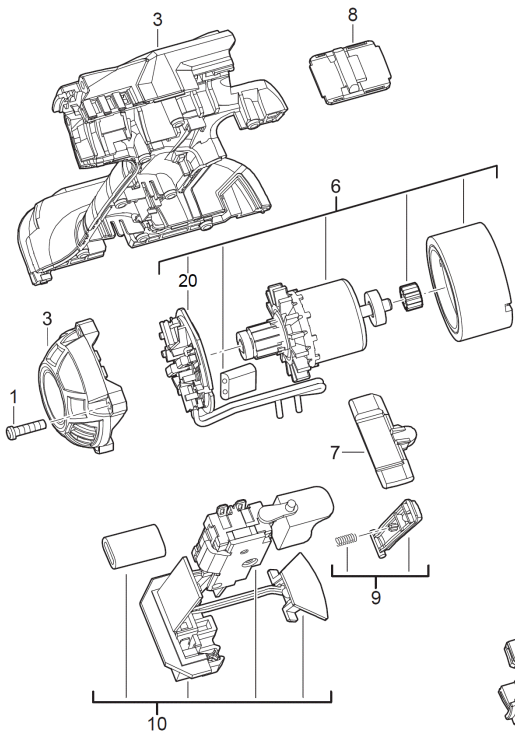

# BSB18CLI-202C AKKU-SCHLAGBOHRSCHR. IN2

4935443980 - BSB18CLI-202C - 4000428431

Position	Quantity	Description	Part number	EAN
0001 1	1	SCHRAUBE	660031029	4002395855773
0002 2	1	GETRIEBESATZ	Item discontinued(4931441313)	
0003 3	1	GEHAEUSE	Item discontinued(201935001)	
0004 4	1	SCHRAUBE	661355001	4002395855780
0005 5	1	SCHRAUBE	Item discontinued(660031024)	
0006 6	1	MOTOREINHEIT	4931441348	4002395875054
0007 7	1	WECHSELKNOPF	4931431242	4002395901708
0008 8	1	SCHALTERHEBEL	4931431789	4002395880157
0009 9	1	SCHALTERKAPPE	201936001	4002395856428
0010 10	1	SCHALTER	Item discontinued(4931441323)	
0011 11	1	SCHRAUBERBIT	120003024	4002395855094
0012 12	1	BITHALTER	630206001	4002395819164
0013 13	1	LEISTUNGSSCHILD	Item discontinued(940946127)	
0020 14	1	KOHLEBUERSTE	4931447755	4002395882694
0700 15	1	TRANSPORTKOFFER	Item discontinued(300912493)	