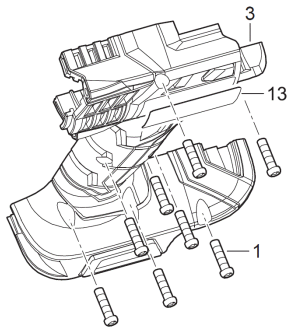

# BSB18CLI-202C AKKU-SCHLAGBOHRSCHR. IN2

4935443980 - BSB18CLI-202C - 4000428431

Position	Quantity	Description	Part number	EAN
0001 1	1	SCHRAUBE	660031029	4002395855773
0002 2	1	GETRIEBESATZ	Item discontinued(4931441313)	
0003 3	1	GEHAEUSE	Item discontinued(201935001)	
0004 4	1	SCHRAUBE	661355001	4002395855780
0005 5	1	SCHRAUBE	Item discontinued(660031024)	
0006 6	1	MOTOREINHEIT	4931441348	4002395875054
0007 7	1	WECHSELKNOPF	4931431242	4002395901708
0008 8	1	SCHALTERHEBEL	4931431789	4002395880157
0009 9	1	SCHALTERKAPPE	201936001	4002395856428
0010 10	1	SCHALTER	Item discontinued(4931441323)	
0011 11	1	SCHRAUBERBIT	120003024	4002395855094
0012 12	1	BITHALTER	630206001	4002395819164
0013 13	1	LEISTUNGSSCHILD	Item discontinued(940946127)	
0020 14	1	KOHLEBUERSTE	4931447755	4002395882694
0700 15	1	TRANSPORTKOFFER	Item discontinued(300912493)	