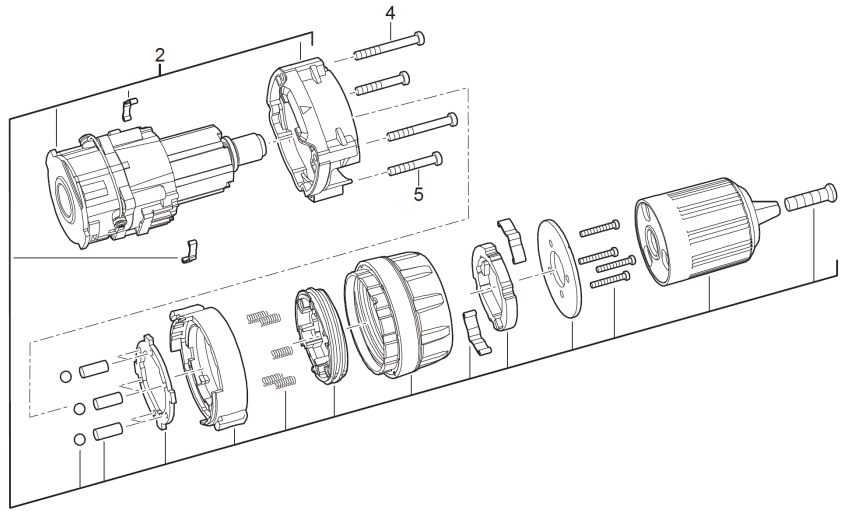

# BSB18CLI-202C AKKU-SCHLAGBOHRSCHR. IN2

4935443980 - BSB18CLI-202C - 4000428431

Position	Quantity	Description	Part number	EAN
0001 1	1	SCHRAUBE	660031029	4002395855773
0002 2	1	GETRIEBESATZ	Item discontinued(4931441313)	
0003 3	1	GEHAEUSE	Item discontinued(201935001)	
0004 4	1	SCHRAUBE	661355001	4002395855780
0005 5	1	SCHRAUBE	Item discontinued(660031024)	
0006 6	1	MOTOREINHEIT	4931441348	4002395875054
0007 7	1	WECHSELKNOPF	4931431242	4002395901708
0008 8	1	SCHALTERHEBEL	4931431789	4002395880157
0009 9	1	SCHALTERKAPPE	201936001	4002395856428
0010 10	1	SCHALTER	Item discontinued(4931441323)	
0011 11	1	SCHRAUBERBIT	120003024	4002395855094
0012 12	1	BITHALTER	630206001	4002395819164
0013 13	1	LEISTUNGSSCHILD	Item discontinued(940946127)	
0020 14	1	KOHLEBUERSTE	4931447755	4002395882694
0700 15	1	TRANSPORTKOFFER	Item discontinued(300912493)	