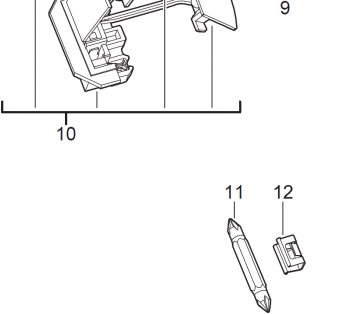

# BSB18CLI-202C AKKU-SCHLAGBOHRSCHR. IN2

4935443980 - BSB18CLI-202C - 4000428431

Position	Quantity	Description	Part number	EAN
0001 1	1	SCHRAUBE	660031029	4002395855773
0002 2	1	GETRIEBESATZ	Item discontinued(4931441313)	
0003 3	1	GEHAEUSE	Item discontinued(201935001)	
0004 4	1	SCHRAUBE	661355001	4002395855780
0005 5	1	SCHRAUBE	Item discontinued(660031024)	
0006 6	1	MOTOREINHEIT	4931441348	4002395875054
0007 7	1	WECHSELKNOPF	4931431242	4002395901708
0008 8	1	SCHALTERHEBEL	4931431789	4002395880157
0009 9	1	SCHALTERKAPPE	201936001	4002395856428
0010 10	1	SCHALTER	Item discontinued(4931441323)	
0011 11	1	SCHRAUBERBIT	120003024	4002395855094
0012 12	1	BITHALTER	630206001	4002395819164
0013 13	1	LEISTUNGSSCHILD	Item discontinued(940946127)	
0020 14	1	KOHLEBUERSTE	4931447755	4002395882694
0700 15	1	TRANSPORTKOFFER	Item discontinued(300912493)	