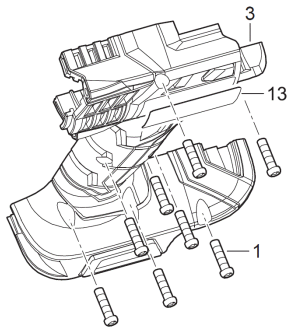

# BSB18CLI-402C AKKU-SCHLAGBOHRSCHR. IN2

4935443997 - BSB18CLI-402C - 4000428431

Position	Quantity	Description	Part number	EAN
0001 1	1	SCHRAUBE	660031029	4002395855773
0002 2	1	GETRIEBESATZ	Item discontinued(4931441313)	
0003 3	1	GEHAEUSE	Item discontinued(201935001)	
0004 4	1	SCHRAUBE	661355001	4002395855780
0005 5	1	SCHRAUBE	Item discontinued(660031024)	
0006 6	1	MOTOREINHEIT	4931441348	4002395875054
0007 7	1	WECHSELKNOPF	4931431242	4002395901708
0008 8	1	SCHALTERHEBEL	4931431789	4002395880157
0009 9	1	SCHALTERKAPPE	201936001	4002395856428
0010 10	1	SCHALTER	Item discontinued(4931441323)	
0011 11	1	SCHRAUBERBIT	120003024	4002395855094
0012 12	1	BITHALTER	630206001	4002395819164
0013 13	1	LEISTUNGSSCHILD	Item discontinued(940946127)	
0020 14	1	KOHLEBUERSTE	4931447755	4002395882694
0700 15	1	TRANSPORTKOFFER	Item discontinued(300912493)	