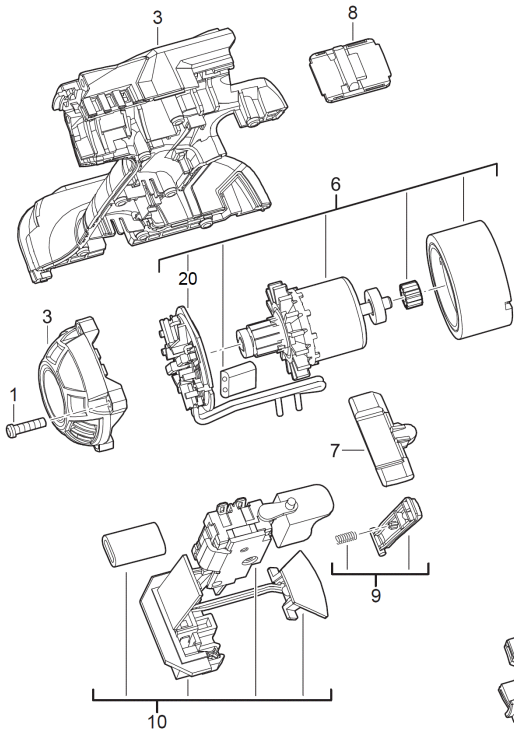

# BSB18CLI-402C AKKU-SCHLAGBOHRSCHR. IN2

4935443997 - BSB18CLI-402C - 4000428431

Position	Quantity	Description	Part number	EAN
0001 1	1	SCHRAUBE	660031029	4002395855773
0002 2	1	GETRIEBESATZ	Item discontinued(4931441313)	
0003 3	1	GEHAEUSE	Item discontinued(201935001)	
0004 4	1	SCHRAUBE	661355001	4002395855780
0005 5	1	SCHRAUBE	Item discontinued(660031024)	
0006 6	1	MOTOREINHEIT	4931441348	4002395875054
0007 7	1	WECHSELKNOPF	4931431242	4002395901708
0008 8	1	SCHALTERHEBEL	4931431789	4002395880157
0009 9	1	SCHALTERKAPPE	201936001	4002395856428
0010 10	1	SCHALTER	Item discontinued(4931441323)	
0011 11	1	SCHRAUBERBIT	120003024	4002395855094
0012 12	1	BITHALTER	630206001	4002395819164
0013 13	1	LEISTUNGSSCHILD	Item discontinued(940946127)	
0020 14	1	KOHLEBUERSTE	4931447755	4002395882694
0700 15	1	TRANSPORTKOFFER	Item discontinued(300912493)	