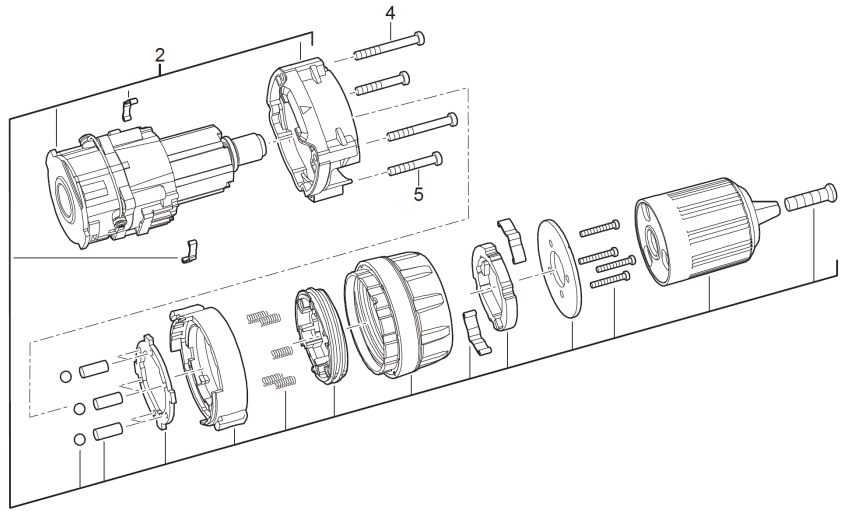

# BSB18CLI-402C AKKU-SCHLAGBOHRSCHR. IN2

4935443997 - BSB18CLI-402C - 4000428431

Position	Quantity	Description	Part number	EAN
0001 1	1	SCHRAUBE	660031029	4002395855773
0002 2	1	GETRIEBESATZ	Item discontinued(4931441313)	
0003 3	1	GEHAEUSE	Item discontinued(201935001)	
0004 4	1	SCHRAUBE	661355001	4002395855780
0005 5	1	SCHRAUBE	Item discontinued(660031024)	
0006 6	1	MOTOREINHEIT	4931441348	4002395875054
0007 7	1	WECHSELKNOPF	4931431242	4002395901708
0008 8	1	SCHALTERHEBEL	4931431789	4002395880157
0009 9	1	SCHALTERKAPPE	201936001	4002395856428
0010 10	1	SCHALTER	Item discontinued(4931441323)	
0011 11	1	SCHRAUBERBIT	120003024	4002395855094
0012 12	1	BITHALTER	630206001	4002395819164
0013 13	1	LEISTUNGSSCHILD	Item discontinued(940946127)	
0020 14	1	KOHLEBUERSTE	4931447755	4002395882694
0700 15	1	TRANSPORTKOFFER	Item discontinued(300912493)	