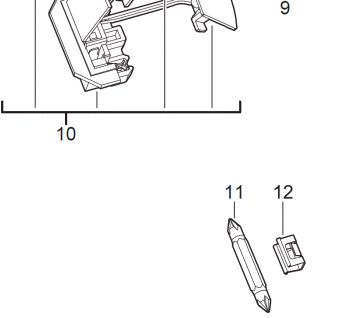

# BSB18CLI-402C AKKU-SCHLAGBOHRSCHR. IN2

4935443997 - BSB18CLI-402C - 4000428431

Position	Quantity	Description	Part number	EAN
0001 1	1	SCHRAUBE	660031029	4002395855773
0002 2	1	GETRIEBESATZ	Item discontinued(4931441313)	
0003 3	1	GEHAEUSE	Item discontinued(201935001)	
0004 4	1	SCHRAUBE	661355001	4002395855780
0005 5	1	SCHRAUBE	Item discontinued(660031024)	
0006 6	1	MOTOREINHEIT	4931441348	4002395875054
0007 7	1	WECHSELKNOPF	4931431242	4002395901708
0008 8	1	SCHALTERHEBEL	4931431789	4002395880157
0009 9	1	SCHALTERKAPPE	201936001	4002395856428
0010 10	1	SCHALTER	Item discontinued(4931441323)	
0011 11	1	SCHRAUBERBIT	120003024	4002395855094
0012 12	1	BITHALTER	630206001	4002395819164
0013 13	1	LEISTUNGSSCHILD	Item discontinued(940946127)	
0020 14	1	KOHLEBUERSTE	4931447755	4002395882694
0700 15	1	TRANSPORTKOFFER	Item discontinued(300912493)	