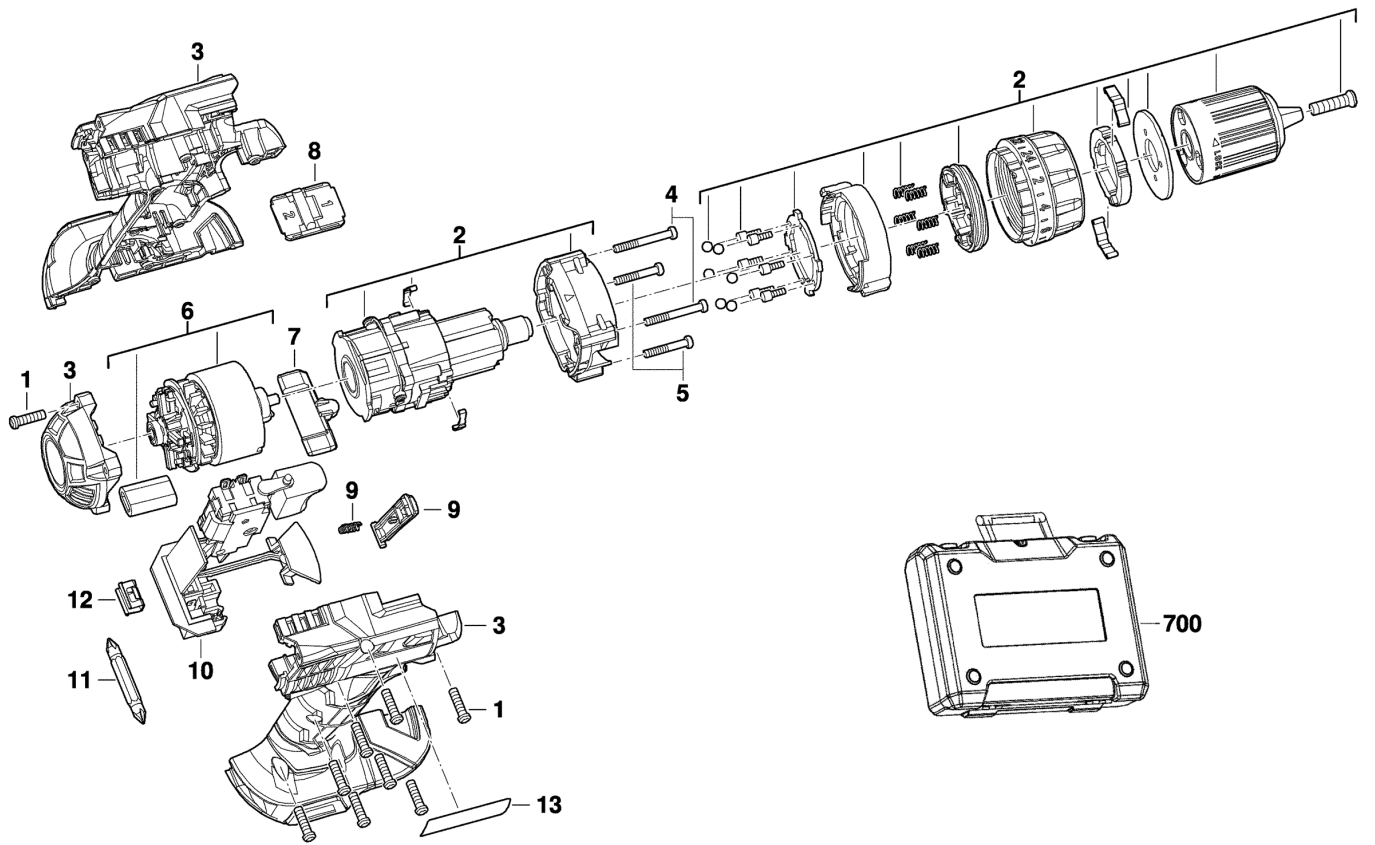

BSB14CLI-152C AKKU-SCHLAGB.SCHR. IN2

4935428445 - BSB14CLI-152C - 4000428441

Position	Quantity	Description	Part number	EAN
0001 1	1	SCHRAUBE	660031029	4002395855773
0002 2	1	GETRIEBE-SET	Item discontinued(4931435127)	
0003 3	1	GEHAEUSE	Item discontinued(4931435128)	
0004 4	1	SCHRAUBE	661355001	4002395855780
0005 5	1	SCHRAUBE	Item discontinued(660031024)	
0006 6	1	MOTOREINHEIT	Item discontinued(4931435129)	
0007 7	1	SCHALTSCHIEBER	Item discontinued(350756001)	
0008 8	1	SCHALTGRIFF	4931431789	4002395880157
0009 9	1	SCHALTERKAPPE	201936001	4002395856428
0010 10	1	SCHALTER-SET	Item discontinued(270013012)	
0011 11	1	SCHRAUBERBIT	670820066	4002395819195
0012 12	1	BITHALTER	630206001	4002395819164
0013 13	1	LEISTUNGSSCHILD	Item discontinued(4931435130)	
0700 14	1	TRANSPORTKOFFER	Item discontinued(4931435131)	