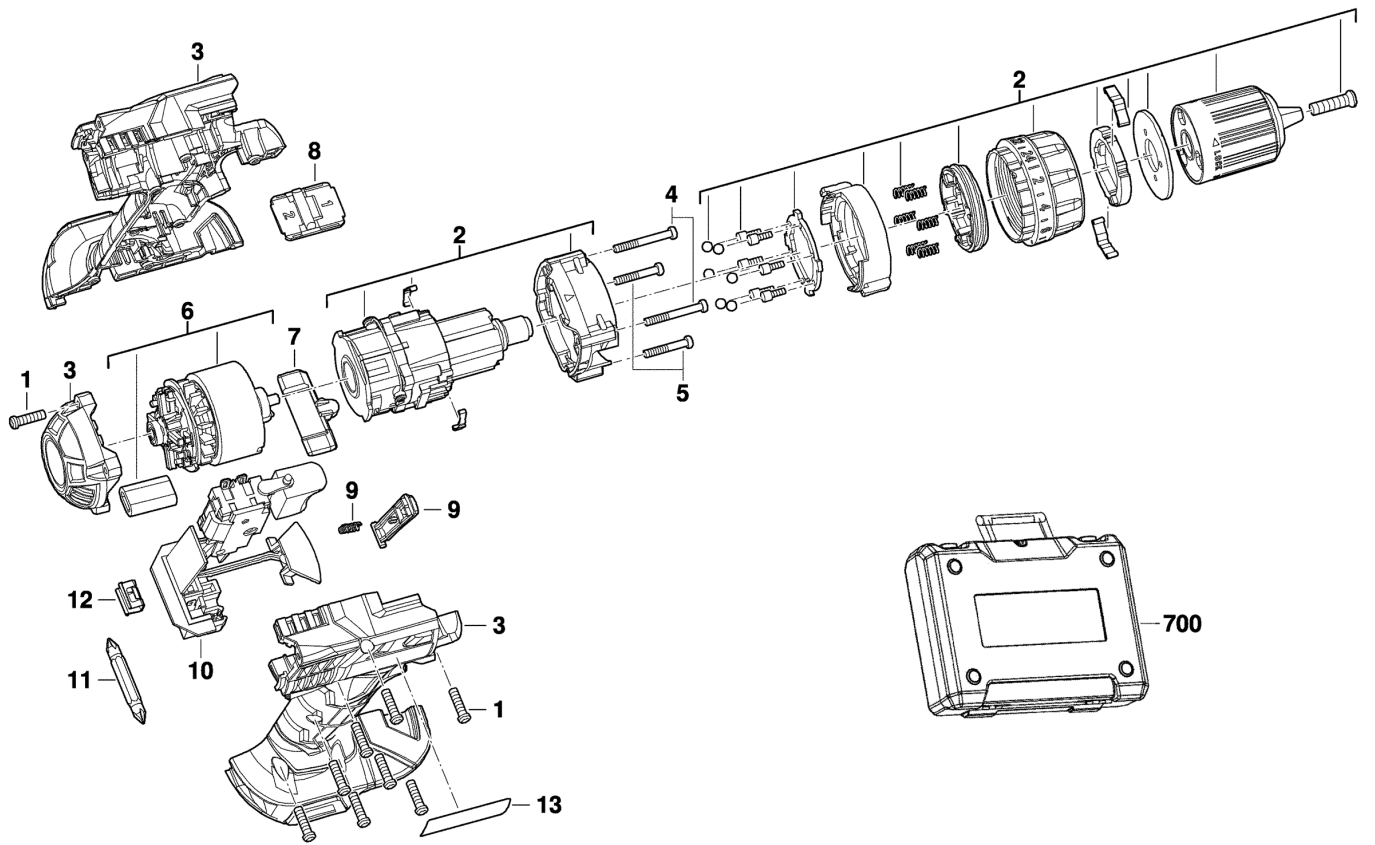

BSB14CLI-202C AKKU-SCHLAGBOHRSCHR. IN2

4935443974 - BSB14CLI-202C - 4000428441

Position	Quantity	Description	Part number	EAN
0001 1	1	SCHRAUBE	660031029	4002395855773
0002 2	1	GETRIEBE-SET	Item discontinued(4931435127)	
0003 3	1	GEHAEUSE	Item discontinued(4931435128)	
0004 4	1	SCHRAUBE	661355001	4002395855780
0005 5	1	SCHRAUBE	Item discontinued(660031024)	
0006 6	1	MOTOREINHEIT	Item discontinued(4931435129)	
0007 7	1	SCHALTSCHIEBER	Item discontinued(350756001)	
0008 8	1	SCHALTGRIFF	4931431789	4002395880157
0009 9	1	SCHALTERKAPPE	201936001	4002395856428
0010 10	1	SCHALTER-SET	Item discontinued(270013012)	
0011 11	1	SCHRAUBERBIT	670820066	4002395819195
0012 12	1	BITHALTER	630206001	4002395819164
0013 13	1	LEISTUNGSSCHILD	Item discontinued(4931435130)	
0700 14	1	TRANSPORTKOFFER	Item discontinued(4931435131)	