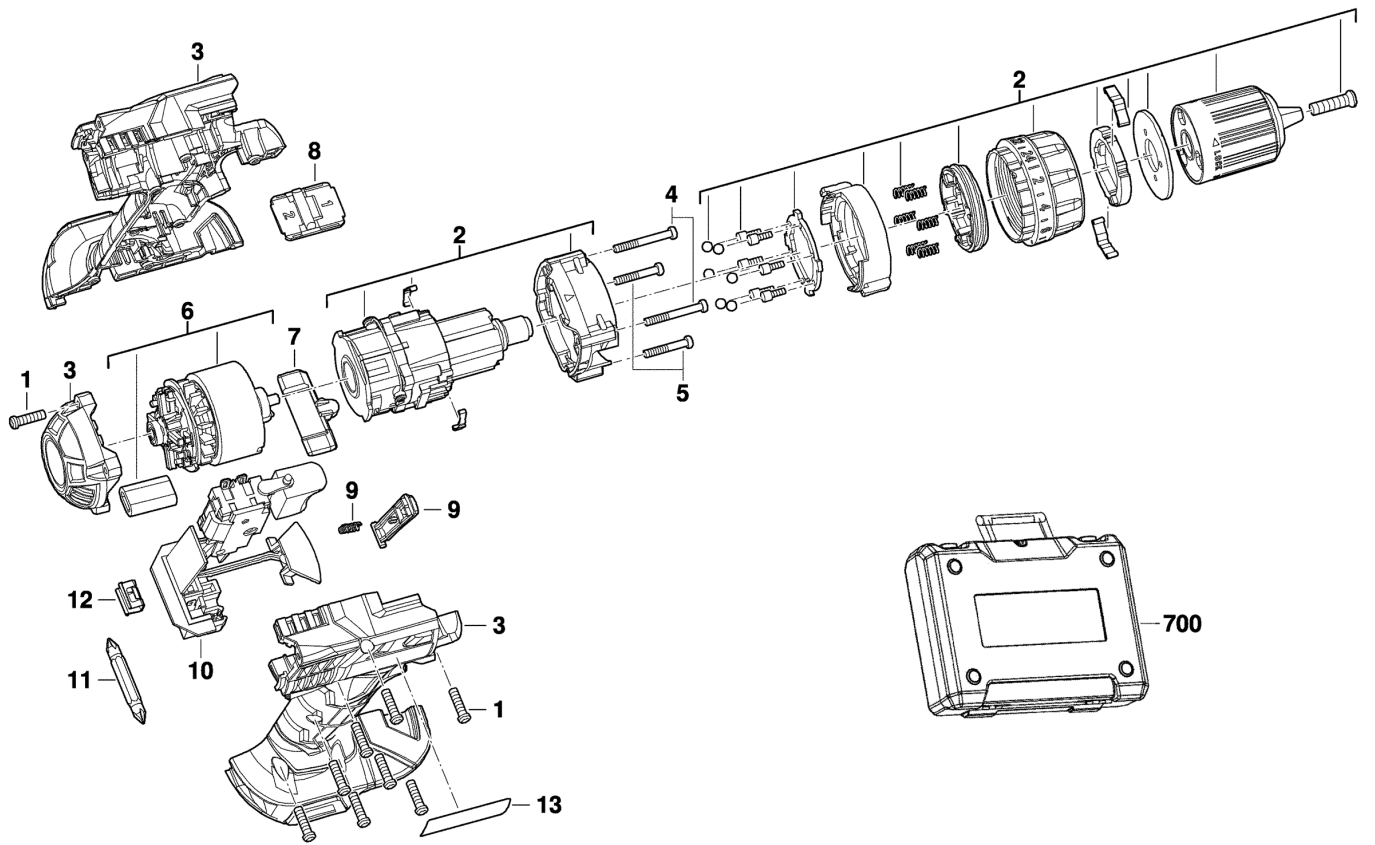

BSB14CLI-302C AKKU-SCHLAGB.SCHR. IN2

4935428440 - BSB14CLI-302C - 4000428441

Position	Quantity	Description	Part number	EAN
0001 1	1	SCHRAUBE	660031029	4002395855773
0002 2	1	GETRIEBE-SET	Item discontinued(4931435127)	
0003 3	1	GEHAEUSE	Item discontinued(4931435128)	
0004 4	1	SCHRAUBE	661355001	4002395855780
0005 5	1	SCHRAUBE	Item discontinued(660031024)	
0006 6	1	MOTOREINHEIT	Item discontinued(4931435129)	
0007 7	1	SCHALTSCHIEBER	Item discontinued(350756001)	
0008 8	1	SCHALTGRIFF	4931431789	4002395880157
0009 9	1	SCHALTERKAPPE	201936001	4002395856428
0010 10	1	SCHALTER-SET	Item discontinued(270013012)	
0011 11	1	SCHRAUBERBIT	670820066	4002395819195
0012 12	1	BITHALTER	630206001	4002395819164
0013 13	1	LEISTUNGSSCHILD	Item discontinued(4931435130)	
0700 14	1	TRANSPORTKOFFER	Item discontinued(4931435131)	