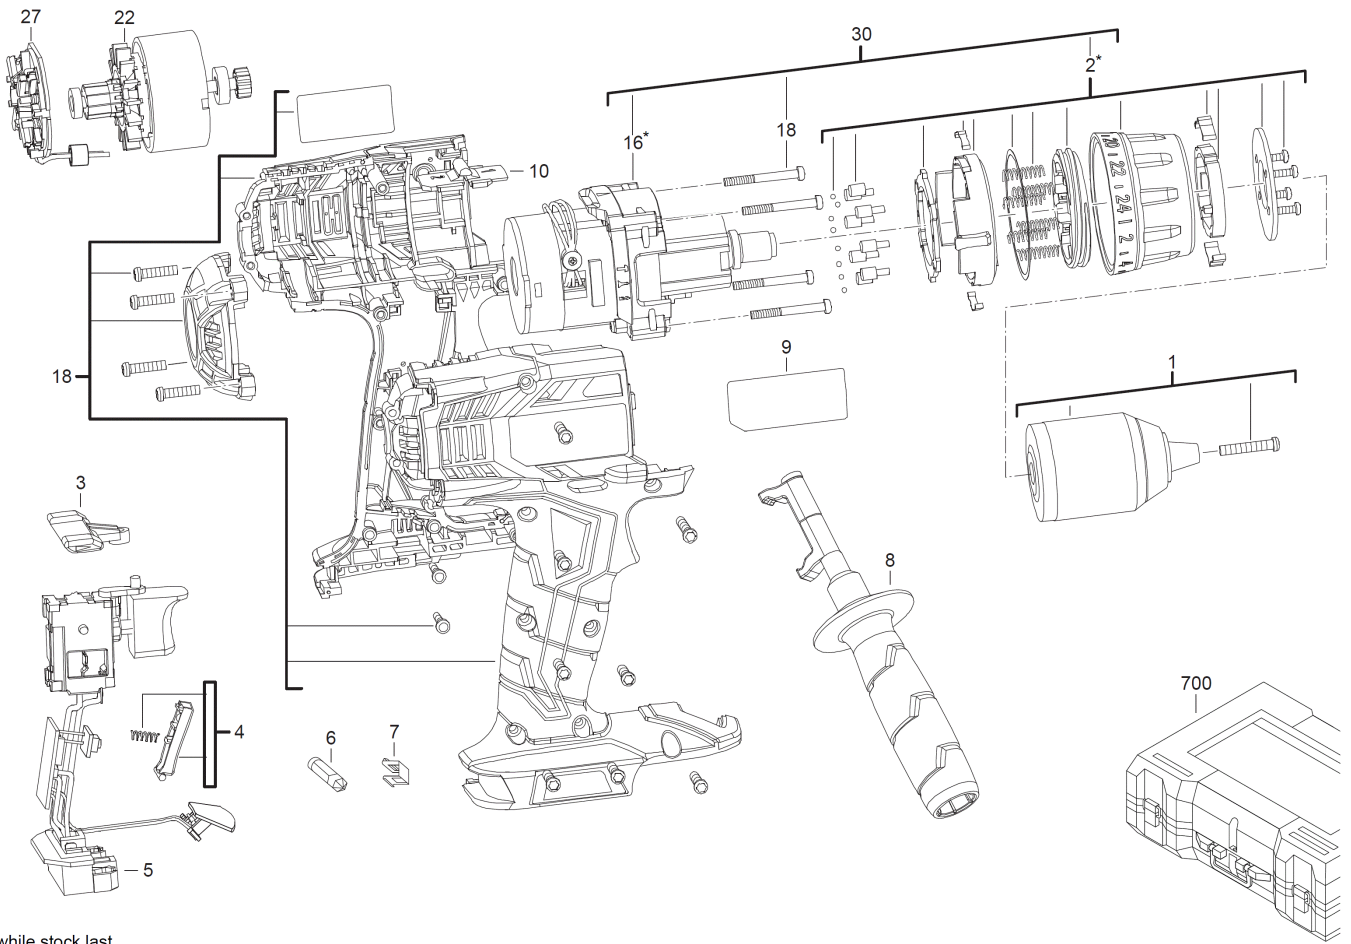

BSB18CLI-202C AKKU-SCHLAGBOHRSCHR. IN2

4935443980 - BSB18CLI-202C - 4000428451

* while stock last

Position	Quantity	Description	Part number	EAN
0001 1	1	BOHRFUTTER	4931435076	4002395856787
0002 2	1	KUPPLUNGSABDECKUNG	Item discontinued(4931435077)	
0003 3	1	KNOPF	4931435078	4002395857630
0004 4	1	SCHALTERKAPPE	201936001	4002395856428
0005 5	1	SCHALTER M.ELEKTRO.	Item discontinued(4931435079)	
0006 6	1	SCHRAUBERBIT	670820066	4002395819195
0007 7	1	BITHALTER	630206001	4002395819164
0008 8	1	ZUSATZHANDGRIFF	Item discontinued(4931435080)	
0009 9	1	LEISTUNGSSCHILD	4931435081	4002395857418
0010 10	1	DREHZAHLSPELLER	4931435082	4002395857647
0016 11	1	GETRIEBEKASTEN	Item discontinued(4931435083)	
0018 12	1	GEHAEUSE	4931435084	4002395857432
0022 13	1	MOTOREINHEIT	4931435085	4002395857449
0027 14	1	KOHLEBUERSTEN-SET	Item discontinued(4931435086)	
0030 15	1	GETRIEBE-SET	Item discontinued(4931446278)	
0700 16	1	TRANSPORTKOFFER	Item discontinued(4931435087)	