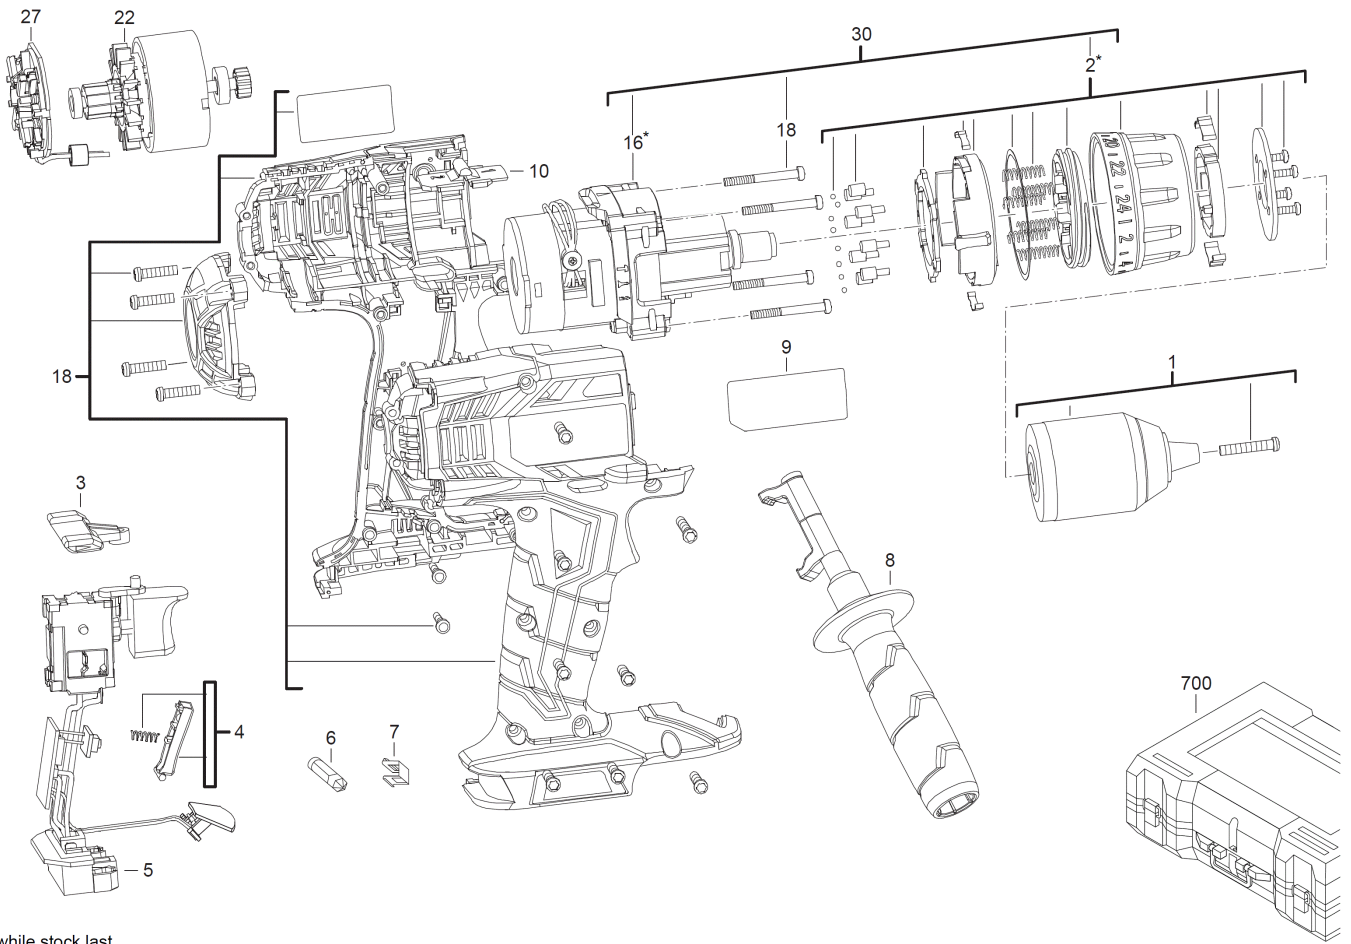

BSB18LI-402C AKKU-SCHLAGBOHRERSCHR. IN2

4935443452 - BSB18LI-402C - 4000428451

* while stock last

Position	Quantity	Description	Part number	EAN
0001 1	1	BOHRFUTTER	4931435076	4002395856787
0002 2	1	KUPPLUNGSABDECKUNG	Item discontinued(4931435077)	
0003 3	1	KNOPF	4931435078	4002395857630
0004 4	1	SCHALTERKAPPE	201936001	4002395856428
0005 5	1	SCHALTER M.ELEKTRO.	Item discontinued(4931435079)	
0006 6	1	SCHRAUBERBIT	670820066	4002395819195
0007 7	1	BITHALTER	630206001	4002395819164
0008 8	1	ZUSATZHANDGRIFF	Item discontinued(4931435080)	
0009 9	1	LEISTUNGSSCHILD	4931435081	4002395857418
0010 10	1	DREHZAHLSTELLER	4931435082	4002395857647
0016 11	1	GETRIEBEKASTEN	Item discontinued(4931435083)	
0018 12	1	GEHAEUSE	4931435084	4002395857432
0022 13	1	MOTOREINHEIT	4931435085	4002395857449
0027 14	1	KOHLEBUERSTEN-SET	Item discontinued(4931435086)	
0030 15	1	GETRIEBE-SET	Item discontinued(4931446278)	
0700 16	1	TRANSPORTKOFFER	Item discontinued(4931435087)	