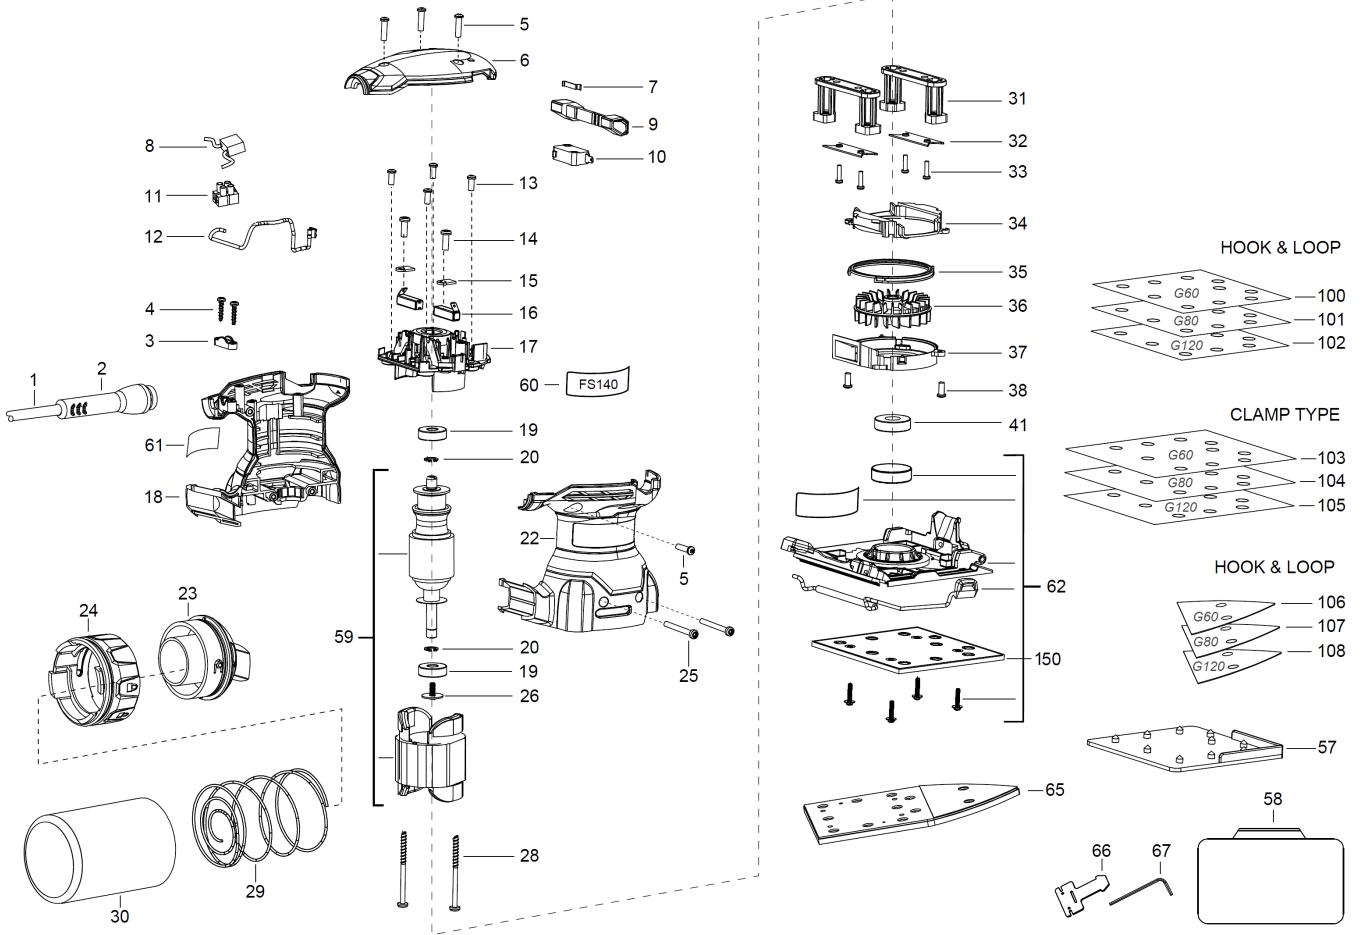

Position	Quantity	Description	Part number	EAN
0001 1	1	ANSCHLUSSLEITUNG	Item discontinued(730352051)	
0002 2	1	KABELSCHUTZSCHLAUCH	Item discontinued(560363001)	
0003 3	1	KABELKLEMME	Item discontinued(590924003)	
0004 4	1	SCHRAUBE M3,5 Torx 15	Item discontinued(660031021)	
0005 5	1	SCHRAUBE 8-18 L5/8 T15	Item discontinued(660370001)	
0006 6	1	ABDECKUNG	Item discontinued(520363002)	
0007 7	1	FEDER	630674001	4002395831531
0008 8	1	KONDENSATOR	Item discontinued(820865007)	
0009 9	1	KNOPF	520426002	4002395894345
0010 10	1	SCHALTER	Item discontinued(760227006)	
0011 11	1	TERMINAL BLOCK	Item discontinued(1000039861)	
0012 12	1	KABELSET	290061239	4002395830947
0013 13	1	SCHRAUBE 6-19 Torx 15 L7/16	Item discontinued(660372004)	
0014 14	1	SCHRAUBE 8-16 L o,50 T20	Item discontinued(660371002)	
0015 15	1	KOHLEHALTER	Item discontinued(630801001)	
0016 16	2	KOHLEBUERSTE	290484001	4002395830978
0017 17	1	KLEMMSTUECK	Item discontinued(520411002)	
0018 18	1	GEHAEUSE	Item discontinued(520365002)	
0019 19	1	KUGELLAGER	Item discontinued(5131011963)	
0020 20	1	SPRENGRING	Item discontinued(5131010669)	
0022 21	1	GEHAEUSE	Item discontinued(520364002)	
0023 22	1	ADAPTER	Item discontinued(350434001)	
0024 23	1	RAHMEN	Item discontinued(350408002)	
0025 24	1	SCHRAUBEM4 Torx 20	Item discontinued(660422008)	
0026 25	1	SCHRAUBE 8-32	660369006	4002395831647
0028 26	1	SCHRAUBE M3,5	Item discontinued(660435007)	
0029 27	1	FEDER	Item discontinued(672399001)	
0030 28	1	STAUBBEUTEL	901547004	4002395831838
0031 29	1	DRUCKSTUECK	301859002	4002395830985
0032 30	1	REDUZIERSTUECK	631955001	4002395831555
0033 31	1	SCHRAUBE M3x12	660004017	4002395831609
0034 32	1	ABDECKUNG	Item discontinued(520431001)	
0035 33	1	RING	Item discontinued(520432001)	
0036 34	1	VENTILATOR	641570002	4002395831593
0037 35	1	FUEHRUNGSSTUECK	Item discontinued(520433001)	
0038 36	1	SCHRAUBE 6-19 Torx 15	Item discontinued(660367004)	
0041 37	1	KUGELLAGER	681053001	4002395831883
0057 38	1	STOESSEL	520512001	4002395831135
0058 39	1	TASCHE	Item discontinued(901474004)	
0059 40	1	MOTOR KOMPLETT	Item discontinued(290450001)	
0060 41	1	LEISTUNGSSCHILD	Item discontinued(4931428476)	
0061 42	1	FIRMENSCHILD	4931413099	4002395840595
0062 43	1	GRUNDPLATTE	201237027	4002395843657
0065 44	1	GRUNDPLATTE	304344001	4002395843664
0066 45	1	Schlueselhalter	Item discontinued(560088001)	
0067 46	1	SECHSKANTSCHLUESSEL	Item discontinued(681302001)	
0150 47	1	SCHLEIFTELLER	4931511355	4058546652111
0100 48	1	SCHLEIFPAPIER 115X107MM K60 KLETT (10)	Item discontinued(4932352420)	
0101 49	1	SCHLEIFPAPIER 115X107MM K80 KLETT (10)	Item discontinued(4932352421)	
0102 50	1	SCHLEIFPAPIER 115X107MM K120 KLETT (10)	Item discontinued(4932352422)